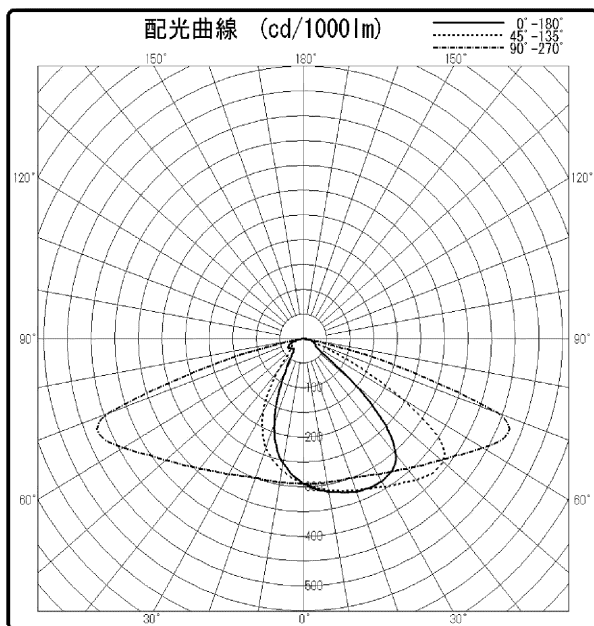

東芝照明器具配光データシート

名称	LED道路灯
形名	BRP71170WW5 1W2DM

光源	名称	LED
	形名	—
	光束	7000 lm × 1

前面	カバー/レンズ一体ポリカーボネート (透明) 69.0 %u・J
反射面	レンズ

保守率	良	0.78
	中	0.76
	否	0.72

効率	F $\frac{1}{2}$	0.0 %
	F $\frac{3}{4}$	100 %
	F \bigcirc	100 %
	器具光束	7000 lm

--	--

備考
 銘板表示形名：
 BRP711 LED70/WW 51W 100-277V DM JP
 ※光束は初期照度補正なし時の値となります。

B/H	照 明 率	
	車道	歩道
0.5	0.337	0.236
1.0	0.582	0.280
1.5	0.664	0.291
2.0	0.680	0.298
2.5	0.685	0.301
3.0	0.687	0.303

東芝照明器具配光データシート

名称	LED道路灯
形名	BRP71170WW5 1W2DM

光源	名称	LED
	形名	-
	光束	7000 lm × 1

備考
 銘板表示形名：
 BRP711 LED70/WW 51W 100-277V DM JP
 ※光束は初期照度補正なし時の値となります。

		光度 (cd/1000lm)																		
$\theta \backslash \phi$		0°	10°	20°	30°	40°	50°	60°	70°	80°	90°	100°	110°	120°	130°	140°	150°	160°	170°	180°
0°		293	293	293	293	293	293	293	293	293	293	293	293	293	293	293	293	293	293	293
10°		314	314	314	313	312	311	308	304	300	295	290	285	279	273	267	262	258	255	254
20°		329	329	329	329	328	325	320	316	309	300	290	276	260	244	226	208	193	184	181
30°		333	335	340	343	344	346	344	338	329	317	298	273	237	192	149	116	94	81	77
40°		307	313	328	344	364	379	385	380	365	344	313	257	190	112	61	42	40	37	35
50°		140	153	198	270	351	416	450	450	423	383	325	228	113	44	33	30	30	31	32
60°		30	30	32	49	159	358	508	550	512	441	328	163	52	31	30	29	31	36	38
70°		26	26	24	24	26	82	329	543	580	438	210	52	24	21	21	21	21	26	28
80°		14	12	12	13	14	15	16	35	29	15	12	10	9	9	9	8	11	10	10
90°		1	1	1	1	0	0	0	0	0	0	0	0	0	0	0	0	0	0	0