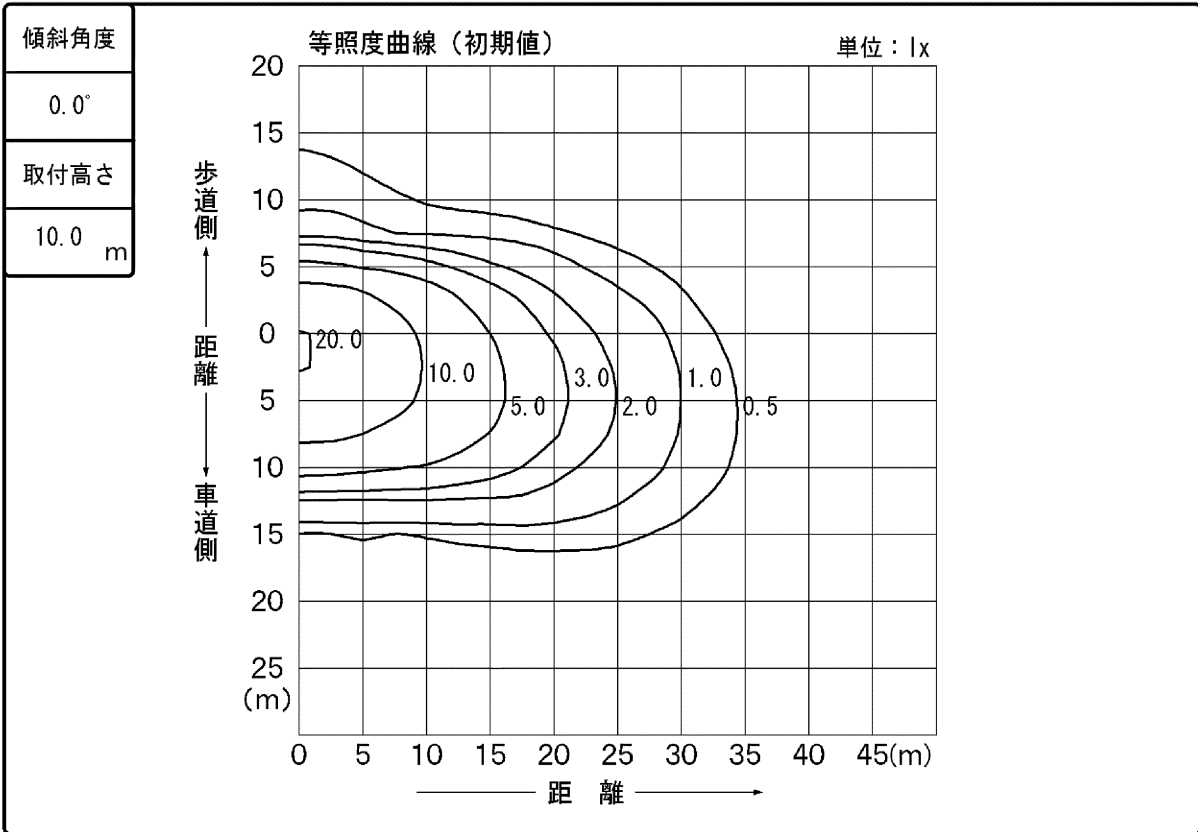

--	--

備考
 銘板表示形名：
 BRP711 LED70/WW 51W 100-277V DM JP
 ※光束は初期照度補正なし時の値となります。

B/H	照 明 率	
	車道	歩道
0.5	0.337	0.236
1.0	0.582	0.280
1.5	0.664	0.291
2.0	0.680	0.298
2.5	0.685	0.301
3.0	0.687	0.303

東芝照明器具配光データシート

名称	LED道路灯
形名	BRP71170WW5 1W2DM

光源	名称	LED
	形名	-
	光束	7000 lm × 1

備考
 銘板表示形名：
 BRP711 LED70/WW 51W 100-277V DM JP
 ※光束は初期照度補正なし時の値となります。

		光度 (cd/1000lm)																		
$\theta \backslash \phi$		0°	10°	20°	30°	40°	50°	60°	70°	80°	90°	100°	110°	120°	130°	140°	150°	160°	170°	180°
0°		293	293	293	293	293	293	293	293	293	293	293	293	293	293	293	293	293	293	293
10°		314	314	314	313	312	311	308	304	300	295	290	285	279	273	267	262	258	255	254
20°		329	329	329	329	328	325	320	316	309	300	290	276	260	244	226	208	193	184	181
30°		333	335	340	343	344	346	344	338	329	317	298	273	237	192	149	116	94	81	77
40°		307	313	328	344	364	379	385	380	365	344	313	257	190	112	61	42	40	37	35
50°		140	153	198	270	351	416	450	450	423	383	325	228	113	44	33	30	30	31	32
60°		30	30	32	49	159	358	508	550	512	441	328	163	52	31	30	29	31	36	38
70°		26	26	24	24	26	82	329	543	580	438	210	52	24	21	21	21	21	26	28
80°		14	12	12	13	14	15	16	35	29	15	12	10	9	9	9	8	11	10	10
90°		1	1	1	1	0	0	0	0	0	0	0	0	0	0	0	0	0	0	0