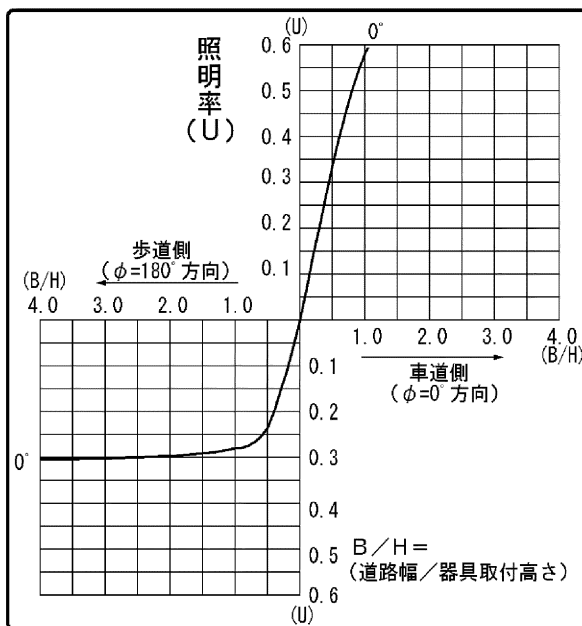

東芝照明器具配光データシート

名称	LED道路灯
形名	BRP71170WW5 1W2DM

光源	名称	LED
	形名	—
	光束	7000 lm × 1

前面	カバー/レンズ一体ポリカーボネート (透明) 69.0 %u・J
反射面	レンズ

保守率	良	0.78
	中	0.76
	否	0.72

効率	F $\frac{1}{2}$	0.0 %
	F $\frac{3}{4}$	100 %
	F \bigcirc	100 %
	器具光束	7000 lm

--	--

備考
 銘板表示形名：
 BRP711 LED70/WW 51W 100-277V DM JP
 ※光束は初期照度補正なし時の値となります。

B/H	照 明 率	
	車道	歩道
0.5	0.337	0.236
1.0	0.582	0.280
1.5	0.664	0.291
2.0	0.680	0.298
2.5	0.685	0.301
3.0	0.687	0.303

東芝照明器具配光データシート

名称	LED道路灯
形名	BRP71170WW5 1W2DM

光源	名称	LED
	形名	-
	光束	7000 lm × 1

備考
 銘板表示形名：
 BRP711 LED70/WW 51W 100-277V DM JP
 ※光束は初期照度補正なし時の値となります。

		光度 (cd/1000lm)																		
$\theta \backslash \phi$		0°	10°	20°	30°	40°	50°	60°	70°	80°	90°	100°	110°	120°	130°	140°	150°	160°	170°	180°
0°		293	293	293	293	293	293	293	293	293	293	293	293	293	293	293	293	293	293	293
10°		314	314	314	313	312	311	308	304	300	295	290	285	279	273	267	262	258	255	254
20°		329	329	329	329	328	325	320	316	309	300	290	276	260	244	226	208	193	184	181
30°		333	335	340	343	344	346	344	338	329	317	298	273	237	192	149	116	94	81	77
40°		307	313	328	344	364	379	385	380	365	344	313	257	190	112	61	42	40	37	35
50°		140	153	198	270	351	416	450	450	423	383	325	228	113	44	33	30	30	31	32
60°		30	30	32	49	159	358	508	550	512	441	328	163	52	31	30	29	31	36	38
70°		26	26	24	24	26	82	329	543	580	438	210	52	24	21	21	21	21	26	28
80°		14	12	12	13	14	15	16	35	29	15	12	10	9	9	9	8	11	10	10
90°		1	1	1	1	0	0	0	0	0	0	0	0	0	0	0	0	0	0	0