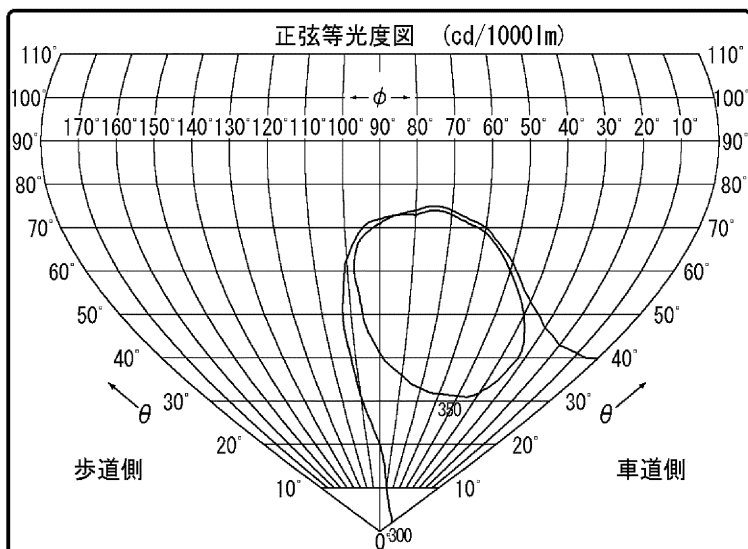

東芝照明器具配光データシート

名称	LED道路灯
形名	BRP71170WW5 1W2DM

光源	名称	LED
	形名	—
	光束	7000 lm × 1

前面	カバー/レンズ一体ポリカーボネート (透明) 69.0 %u・J
反射面	レンズ

保守率	良	0.78
	中	0.76
	否	0.72

効率	F $\frac{1}{2}$	0.0 %
	F $\frac{3}{4}$	100 %
	F \bigcirc	100 %
	器具光束	7000 lm

--	--

備考
 銘板表示形名：
 BRP711 LED70/WW 51W 100-277V DM JP
 ※光束は初期照度補正なし時の値となります。

B/H	照 明 率	
	車道	歩道
0.5	0.337	0.236
1.0	0.582	0.280
1.5	0.664	0.291
2.0	0.680	0.298
2.5	0.685	0.301
3.0	0.687	0.303

東芝照明器具配光データシート

名称	LED道路灯
形名	BRP71170WW5 1W2DM

光源	名称	LED
	形名	-
	光束	7000 lm × 1

備考
 銘板表示形名：
 BRP711 LED70/WW 51W 100-277V DM JP
 ※光束は初期照度補正なし時の値となります。

		光度 (cd/1000lm)																		
$\theta \backslash \phi$		0°	10°	20°	30°	40°	50°	60°	70°	80°	90°	100°	110°	120°	130°	140°	150°	160°	170°	180°
0°		293	293	293	293	293	293	293	293	293	293	293	293	293	293	293	293	293	293	293
10°		314	314	314	313	312	311	308	304	300	295	290	285	279	273	267	262	258	255	254
20°		329	329	329	329	328	325	320	316	309	300	290	276	260	244	226	208	193	184	181
30°		333	335	340	343	344	346	344	338	329	317	298	273	237	192	149	116	94	81	77
40°		307	313	328	344	364	379	385	380	365	344	313	257	190	112	61	42	40	37	35
50°		140	153	198	270	351	416	450	450	423	383	325	228	113	44	33	30	30	31	32
60°		30	30	32	49	159	358	508	550	512	441	328	163	52	31	30	29	31	36	38
70°		26	26	24	24	26	82	329	543	580	438	210	52	24	21	21	21	21	26	28
80°		14	12	12	13	14	15	16	35	29	15	12	10	9	9	9	8	11	10	10
90°		1	1	1	1	0	0	0	0	0	0	0	0	0	0	0	0	0	0	0