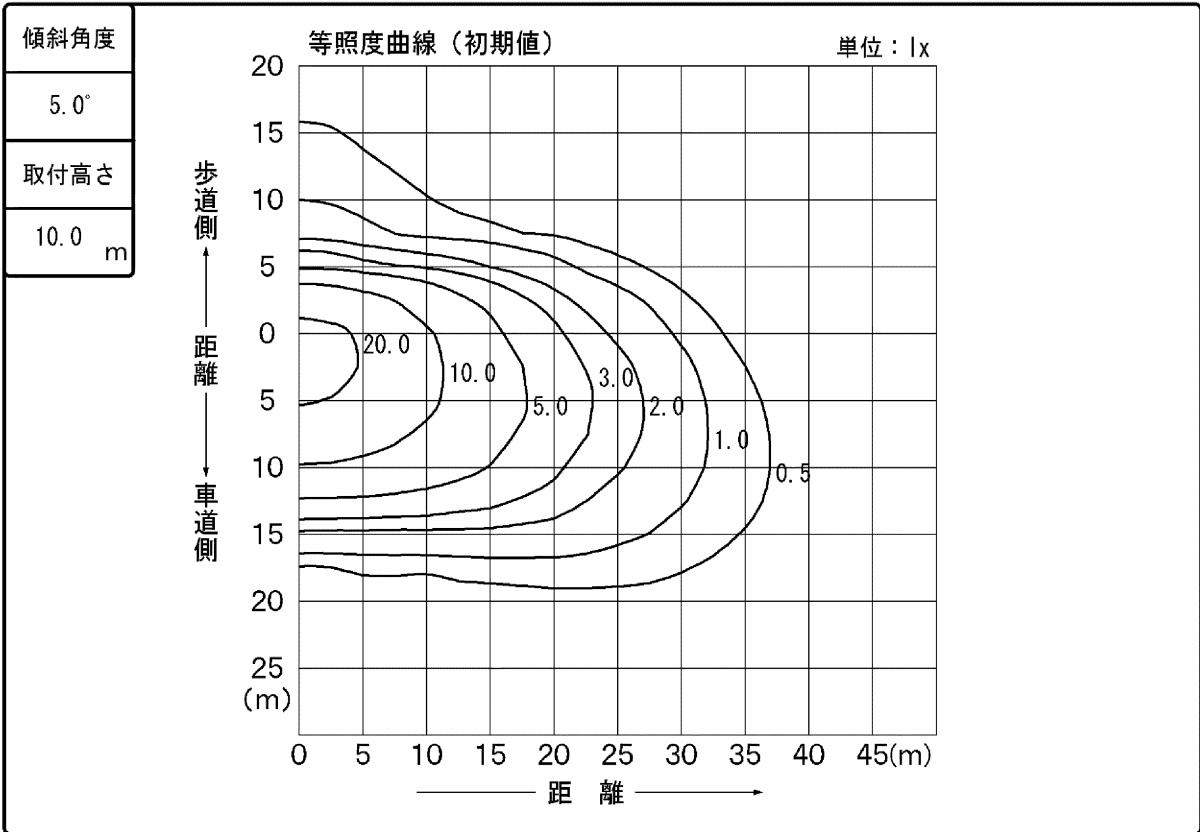

--	--

備考
 フィリップス ブランド(銘板形名):
 BRP711 LED88/CW 68W 100-277V DM JP
 ※光束は初期照度補正なし時の値となります。

B/H	照 明 率	
	車道	歩道
0.5	0.325	0.200
1.0	0.577	0.229
1.5	0.695	0.240
2.0	0.726	0.245
2.5	0.735	0.248
3.0	0.739	0.250

東芝照明器具配光データシート

名称	LED道路灯
形名	BRP71188CW6 8W2DM

光源	名称	LED
	形名	-
	光束	8800 lm × 1

備考
 フィリップス ブランド（銘板形名）：BRP711 LED88/CW 68W 100-277V DM JP
 ※光束は初期照度補正なし時の値となります。

		光度 (cd/1000lm)																		
$\theta \backslash \phi$		0°	10°	20°	30°	40°	50°	60°	70°	80°	90°	100°	110°	120°	130°	140°	150°	160°	170°	180°
0°		293	293	293	293	293	293	293	293	293	293	293	293	293	293	293	293	293	293	293
10°		314	314	314	313	312	310	308	304	300	295	290	285	279	273	267	262	258	255	254
20°		329	329	329	329	328	324	320	316	309	300	290	276	260	243	225	207	193	184	181
30°		333	335	340	343	344	346	343	338	329	316	298	272	237	192	149	116	94	81	77
40°		307	312	328	344	364	379	385	379	365	343	312	257	190	112	61	42	40	37	35
50°		140	153	198	270	350	416	450	449	422	383	325	227	113	44	33	30	30	31	32
60°		30	30	32	49	159	358	507	550	512	441	327	163	52	31	30	29	31	36	38
70°		26	26	24	24	26	82	328	543	580	438	210	52	24	21	21	21	21	26	28
80°		14	12	12	13	14	15	16	35	29	15	12	10	9	9	9	8	11	10	10
90°		1	1	1	1	0	0	0	0	0	0	0	0	0	0	0	0	0	0	0