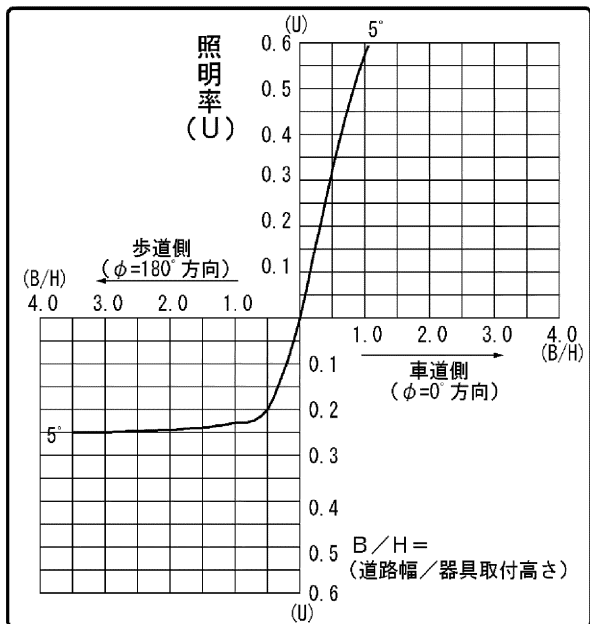

東芝照明器具配光データシート

名称	LED道路灯
形名	BRP71188CW6 8W2DM

光源	名称	LED
	形名	—
	光束	8800 lm × 1

前面	カバー/レンズ一体形ポリカーボネート(透明).1加αJ
反射面	レンズ

保守率	良	0.78
	中	0.76
	否	0.72

効率	F $\frac{1}{2}$	0.0 %
	F $\frac{3}{4}$	100 %
	F \bigcirc	100 %
	器具光束	8800 lm

--	--

備考
 フィリップス ブランド(銘板形名):
 BRP711 LED88/CW 68W 100-277V DM JP
 ※光束は初期照度補正なし時の値となります。

B/H	照 明 率	
	車道	歩道
0.5	0.325	0.200
1.0	0.577	0.229
1.5	0.695	0.240
2.0	0.726	0.245
2.5	0.735	0.248
3.0	0.739	0.250

東芝照明器具配光データシート

名称	LED道路灯
形名	BRP71188CW6 8W2DM

光源	名称	LED
	形名	-
	光束	8800 lm × 1

備考
 フィリップス ブランド（銘板形名）：BRP711 LED88/CW 68W 100-277V DM JP
 ※光束は初期照度補正なし時の値となります。

		光度 (cd/1000lm)																		
$\theta \backslash \phi$		0°	10°	20°	30°	40°	50°	60°	70°	80°	90°	100°	110°	120°	130°	140°	150°	160°	170°	180°
0°		293	293	293	293	293	293	293	293	293	293	293	293	293	293	293	293	293	293	293
10°		314	314	314	313	312	310	308	304	300	295	290	285	279	273	267	262	258	255	254
20°		329	329	329	329	328	324	320	316	309	300	290	276	260	243	225	207	193	184	181
30°		333	335	340	343	344	346	343	338	329	316	298	272	237	192	149	116	94	81	77
40°		307	312	328	344	364	379	385	379	365	343	312	257	190	112	61	42	40	37	35
50°		140	153	198	270	350	416	450	449	422	383	325	227	113	44	33	30	30	31	32
60°		30	30	32	49	159	358	507	550	512	441	327	163	52	31	30	29	31	36	38
70°		26	26	24	24	26	82	328	543	580	438	210	52	24	21	21	21	21	26	28
80°		14	12	12	13	14	15	16	35	29	15	12	10	9	9	9	8	11	10	10
90°		1	1	1	1	0	0	0	0	0	0	0	0	0	0	0	0	0	0	0