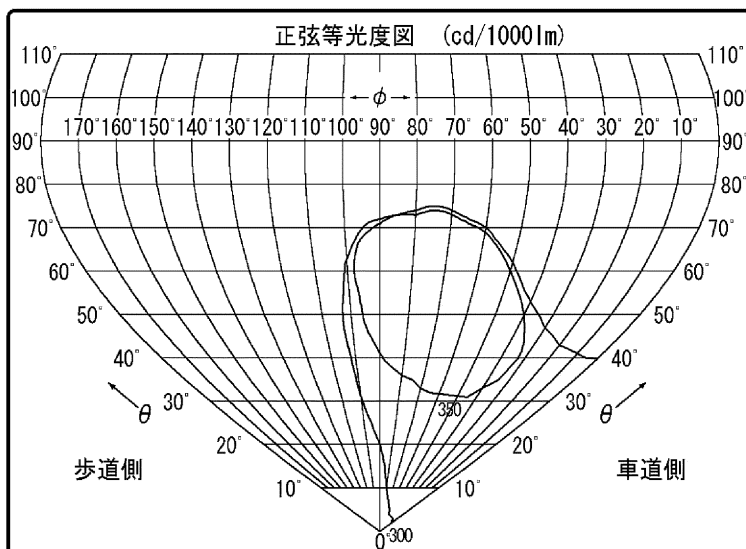

東芝照明器具配光データシート

名称	LED道路灯
形名	BRP71188CW6 8W2DM

光源	名称	LED
	形名	—
	光束	8800 lm × 1

前面	カバー/レンズ一体形ポリカーボネート(透明).1加αJ
反射面	レンズ

保守率	良	0.78
	中	0.76
	否	0.72

効率	F $\frac{1}{2}$	0.0 %
	F $\frac{3}{4}$	100 %
	F \bigcirc	100 %
	器具光束	8800 lm

--	--

備考
 フィリップス ブランド(銘板形名):
 BRP711 LED88/CW 68W 100-277V DM JP
 ※光束は初期照度補正なし時の値となります。

B/H	照 明 率	
	車道	歩道
0.5	0.325	0.200
1.0	0.577	0.229
1.5	0.695	0.240
2.0	0.726	0.245
2.5	0.735	0.248
3.0	0.739	0.250

東芝照明器具配光データシート

名称	LED道路灯
形名	BRP71188CW6 8W2DM

光源	名称	LED
	形名	-
	光束	8800 lm × 1

備考
 フィリップス ブランド（銘板形名）：BRP711 LED88/CW 68W 100-277V DM JP
 ※光束は初期照度補正なし時の値となります。

		光度 (cd/1000lm)																		
$\theta \backslash \phi$		0°	10°	20°	30°	40°	50°	60°	70°	80°	90°	100°	110°	120°	130°	140°	150°	160°	170°	180°
0°		293	293	293	293	293	293	293	293	293	293	293	293	293	293	293	293	293	293	293
10°		314	314	314	313	312	310	308	304	300	295	290	285	279	273	267	262	258	255	254
20°		329	329	329	329	328	324	320	316	309	300	290	276	260	243	225	207	193	184	181
30°		333	335	340	343	344	346	343	338	329	316	298	272	237	192	149	116	94	81	77
40°		307	312	328	344	364	379	385	379	365	343	312	257	190	112	61	42	40	37	35
50°		140	153	198	270	350	416	450	449	422	383	325	227	113	44	33	30	30	31	32
60°		30	30	32	49	159	358	507	550	512	441	327	163	52	31	30	29	31	36	38
70°		26	26	24	24	26	82	328	543	580	438	210	52	24	21	21	21	21	26	28
80°		14	12	12	13	14	15	16	35	29	15	12	10	9	9	9	8	11	10	10
90°		1	1	1	1	0	0	0	0	0	0	0	0	0	0	0	0	0	0	0