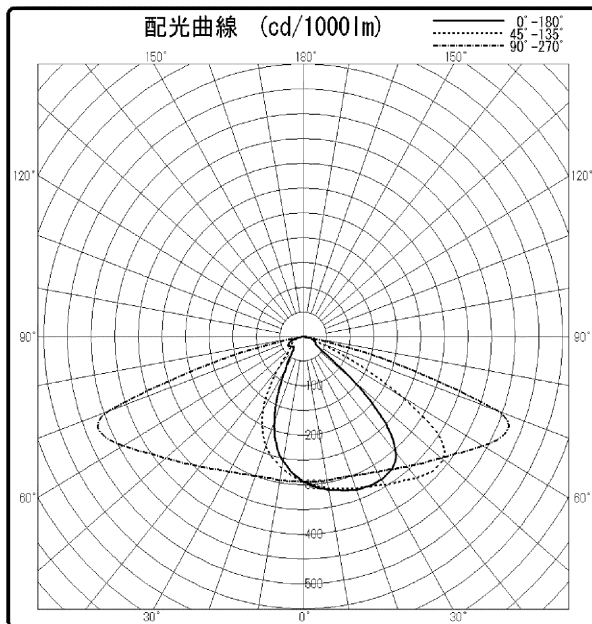

東芝照明器具配光データシート

名称	LED道路灯
形名	BRP71188CW6 8W2DM

光源	名称	LED
	形名	—
	光束	8800 lm × 1

前面	カバー/レンズ一体形ポリカーボネート(透明).1加αJ
反射面	レンズ

保守率	良	0.78
	中	0.76
	否	0.72

効率	F $\frac{1}{2}$	0.0 %
	F $\frac{3}{4}$	100 %
	F \bigcirc	100 %
	器具光束	8800 lm

--	--

備考
 フィリップス ブランド(銘板形名):
 BRP711 LED88/CW 68W 100-277V DM JP
 ※光束は初期照度補正なし時の値となります。

B/H	照 明 率	
	車道	歩道
0.5	0.325	0.200
1.0	0.577	0.229
1.5	0.695	0.240
2.0	0.726	0.245
2.5	0.735	0.248
3.0	0.739	0.250

東芝照明器具配光データシート

名称	LED道路灯
形名	BRP71188CW6 8W2DM

光源	名称	LED
	形名	-
	光束	8800 lm × 1

備考
 フィリップス ブランド（銘板形名）：BRP711 LED88/CW 68W 100-277V DM JP
 ※光束は初期照度補正なし時の値となります。

		光度 (cd/1000lm)																		
$\theta \backslash \phi$		0°	10°	20°	30°	40°	50°	60°	70°	80°	90°	100°	110°	120°	130°	140°	150°	160°	170°	180°
0°		293	293	293	293	293	293	293	293	293	293	293	293	293	293	293	293	293	293	293
10°		314	314	314	313	312	310	308	304	300	295	290	285	279	273	267	262	258	255	254
20°		329	329	329	329	328	324	320	316	309	300	290	276	260	243	225	207	193	184	181
30°		333	335	340	343	344	346	343	338	329	316	298	272	237	192	149	116	94	81	77
40°		307	312	328	344	364	379	385	379	365	343	312	257	190	112	61	42	40	37	35
50°		140	153	198	270	350	416	450	449	422	383	325	227	113	44	33	30	30	31	32
60°		30	30	32	49	159	358	507	550	512	441	327	163	52	31	30	29	31	36	38
70°		26	26	24	24	26	82	328	543	580	438	210	52	24	21	21	21	21	26	28
80°		14	12	12	13	14	15	16	35	29	15	12	10	9	9	9	8	11	10	10
90°		1	1	1	1	0	0	0	0	0	0	0	0	0	0	0	0	0	0	0