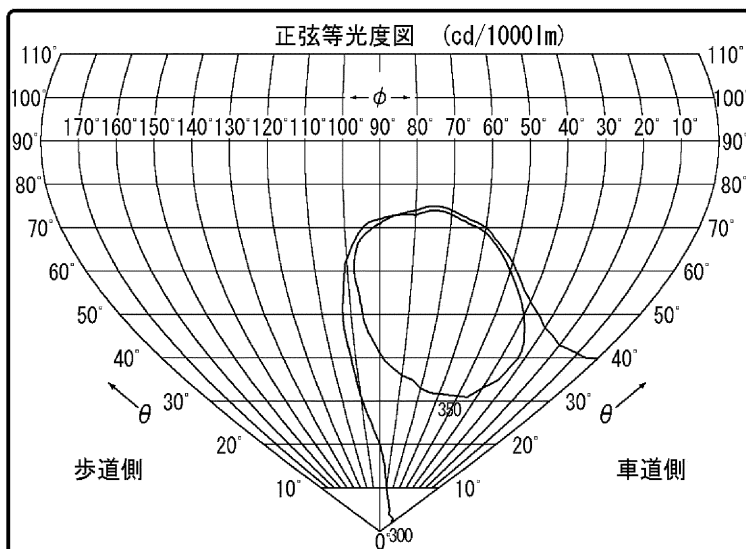

東芝照明器具配光データシート

名称	LED道路灯
形名	BRP71170CW5 1W2DM

光源	名称	LED
	形名	—
	光束	7000 lm × 1

前面	カバー/レンズ一体形ポリカーボネート(透明) 10Eu・J
反射面	レンズ

保守率	良	0.78
	中	0.76
	否	0.72

効率	F$\frac{1}{2}$	0.0 %
	F$\frac{3}{4}$	100 %
	F$\bigcirc$	100 %
	器具光束	7000 lm

備考
フィリップス ブランド(銘板形名):
BRP711 LED70/CW 51W 100-277V DM JP
※光束は初期照度補正なし時の値となります。

B/H	照明率	
	車道	歩道
0.5	0.325	0.200
1.0	0.577	0.229
1.5	0.695	0.240
2.0	0.726	0.246
2.5	0.735	0.248
3.0	0.739	0.250