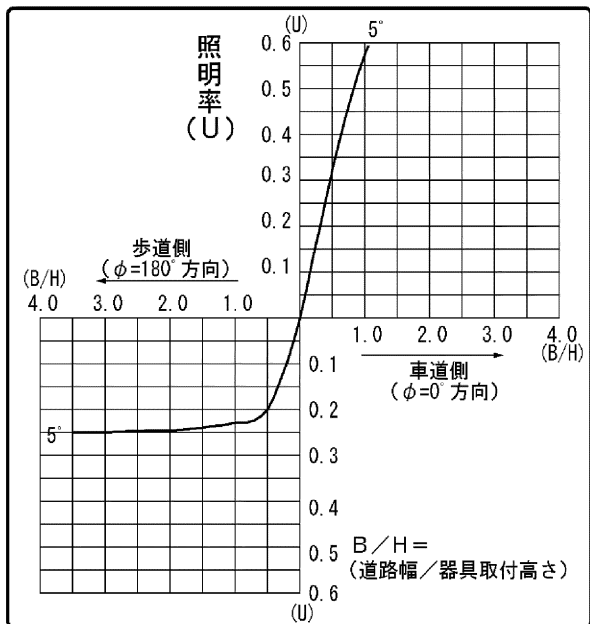

東芝照明器具配光データシート

名称	LED道路灯
形名	BRP71170CW5 1W2DM

光源	名称	LED
	形名	—
	光束	7000 lm × 1

前面	カバー/レンズ一体形ポリカーボネート(透明) 10Eu・J
反射面	レンズ

保守率	良	0.78
	中	0.76
	否	0.72

効率	F $\frac{1}{2}$	0.0 %
	F $\frac{3}{4}$	100 %
	F \bigcirc	100 %
	器具光束	7000 lm

--	--

備考
 フィリップス ブランド(銘板形名):
 BRP711 LED70/CW 51W 100-277V DM JP
 ※光束は初期照度補正なし時の値となります。

B/H	照明率	
	車道	歩道
0.5	0.325	0.200
1.0	0.577	0.229
1.5	0.695	0.240
2.0	0.726	0.246
2.5	0.735	0.248
3.0	0.739	0.250

東芝照明器具配光データシート

名称	LED道路灯
形名	BRP71170CW5 1W2DM

光源	名称	LED
	形名	-
	光束	7000 lm × 1

備考
 フィリップス ブランド（銘板形名）：BRP711 LED70/CW 51W 100-277V DM JP
 ※光束は初期照度補正なし時の値となります。

		光度 (cd/1000lm)																		
$\theta \backslash \phi$		0°	10°	20°	30°	40°	50°	60°	70°	80°	90°	100°	110°	120°	130°	140°	150°	160°	170°	180°
0°		293	293	293	293	293	293	293	293	293	293	293	293	293	293	293	293	293	293	293
10°		314	314	314	313	312	310	308	304	300	295	290	285	279	273	267	262	258	255	254
20°		329	329	329	329	328	324	320	316	309	300	290	276	260	243	226	207	193	184	181
30°		333	335	340	343	344	346	343	338	329	316	298	272	237	192	149	116	94	81	77
40°		307	312	328	344	364	379	385	380	365	343	312	257	190	112	61	42	40	37	35
50°		140	153	198	270	350	416	450	449	423	383	325	228	113	44	33	30	30	31	32
60°		30	30	32	49	159	358	508	550	512	441	327	163	52	31	30	29	31	36	38
70°		26	26	24	24	26	82	328	543	580	438	210	52	24	21	21	21	21	26	28
80°		14	12	12	13	14	15	16	35	29	15	12	10	9	9	9	8	11	10	10
90°		1	1	1	1	0	0	0	0	0	0	0	0	0	0	0	0	0	0	0