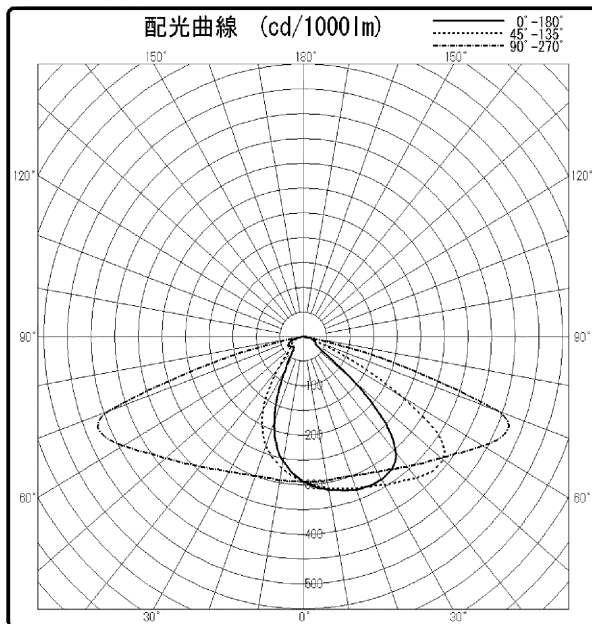

東芝照明器具配光データシート

名称	LED道路灯
形名	BRP71170CW5 1W2DM

光源	名称	LED
	形名	—
	光束	7000 lm × 1

前面	カバー/レンズ一体形ポリカーボネート(透明) 10Eu・J
反射面	レンズ

保守率	良	0.78
	中	0.76
	否	0.72

効率	F $\frac{1}{2}$	0.0 %
	F $\frac{3}{4}$	100 %
	F \bigcirc	100 %
	器具光束	7000 lm

--	--

備考
 フィリップス ブランド(銘板形名):
 BRP711 LED70/CW 51W 100-277V DM JP
 ※光束は初期照度補正なし時の値となります。

B/H	照明率	
	車道	歩道
0.5	0.325	0.200
1.0	0.577	0.229
1.5	0.695	0.240
2.0	0.726	0.246
2.5	0.735	0.248
3.0	0.739	0.250

東芝照明器具配光データシート

名称	LED道路灯
形名	BRP71170CW5 1W2DM

光源	名称	LED
	形名	-
	光束	7000 lm × 1

備考
 フィリップス ブランド（銘板形名）：BRP711 LED70/CW 51W 100-277V DM JP
 ※光束は初期照度補正なし時の値となります。

		光度 (cd/1000lm)																		
$\theta \backslash \phi$		0°	10°	20°	30°	40°	50°	60°	70°	80°	90°	100°	110°	120°	130°	140°	150°	160°	170°	180°
0°		293	293	293	293	293	293	293	293	293	293	293	293	293	293	293	293	293	293	293
10°		314	314	314	313	312	310	308	304	300	295	290	285	279	273	267	262	258	255	254
20°		329	329	329	329	328	324	320	316	309	300	290	276	260	243	226	207	193	184	181
30°		333	335	340	343	344	346	343	338	329	316	298	272	237	192	149	116	94	81	77
40°		307	312	328	344	364	379	385	380	365	343	312	257	190	112	61	42	40	37	35
50°		140	153	198	270	350	416	450	449	423	383	325	228	113	44	33	30	30	31	32
60°		30	30	32	49	159	358	508	550	512	441	327	163	52	31	30	29	31	36	38
70°		26	26	24	24	26	82	328	543	580	438	210	52	24	21	21	21	21	26	28
80°		14	12	12	13	14	15	16	35	29	15	12	10	9	9	9	8	11	10	10
90°		1	1	1	1	0	0	0	0	0	0	0	0	0	0	0	0	0	0	0