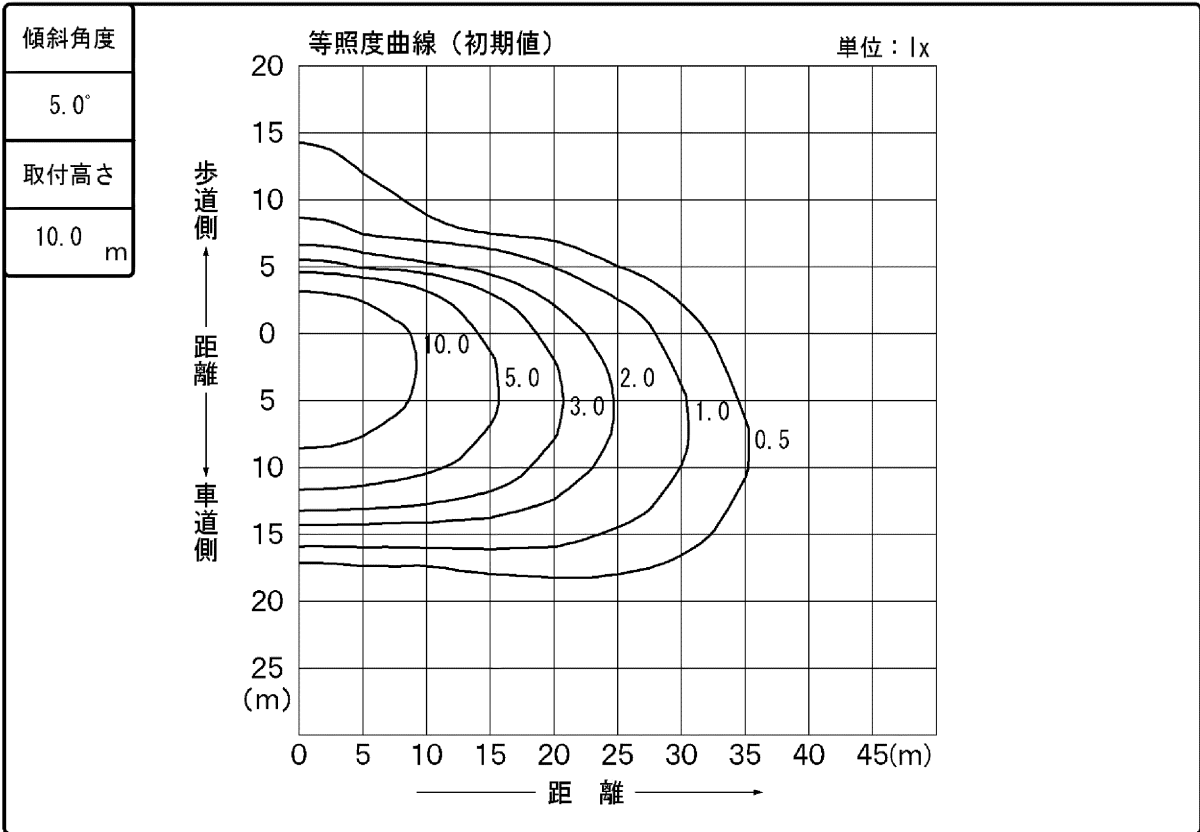

--	--

備考
 フィリップス ブランド(銘板形名):
 BRP711 LED70/CW 51W 100-277V DM JP
 ※光束は初期照度補正なし時の値となります。

B/H	照明率	
	車道	歩道
0.5	0.325	0.200
1.0	0.577	0.229
1.5	0.695	0.240
2.0	0.726	0.246
2.5	0.735	0.248
3.0	0.739	0.250

東芝照明器具配光データシート

名称	LED道路灯
形名	BRP71170CW5 1W2DM

光源	名称	LED
	形名	-
	光束	7000 lm × 1

備考
 フィリップス ブランド（銘板形名）：BRP711 LED70/CW 51W 100-277V DM JP
 ※光束は初期照度補正なし時の値となります。

		光度 (cd/1000lm)																		
$\theta \backslash \phi$		0°	10°	20°	30°	40°	50°	60°	70°	80°	90°	100°	110°	120°	130°	140°	150°	160°	170°	180°
0°		293	293	293	293	293	293	293	293	293	293	293	293	293	293	293	293	293	293	293
10°		314	314	314	313	312	310	308	304	300	295	290	285	279	273	267	262	258	255	254
20°		329	329	329	329	328	324	320	316	309	300	290	276	260	243	226	207	193	184	181
30°		333	335	340	343	344	346	343	338	329	316	298	272	237	192	149	116	94	81	77
40°		307	312	328	344	364	379	385	380	365	343	312	257	190	112	61	42	40	37	35
50°		140	153	198	270	350	416	450	449	423	383	325	228	113	44	33	30	30	31	32
60°		30	30	32	49	159	358	508	550	512	441	327	163	52	31	30	29	31	36	38
70°		26	26	24	24	26	82	328	543	580	438	210	52	24	21	21	21	21	26	28
80°		14	12	12	13	14	15	16	35	29	15	12	10	9	9	9	8	11	10	10
90°		1	1	1	1	0	0	0	0	0	0	0	0	0	0	0	0	0	0	0