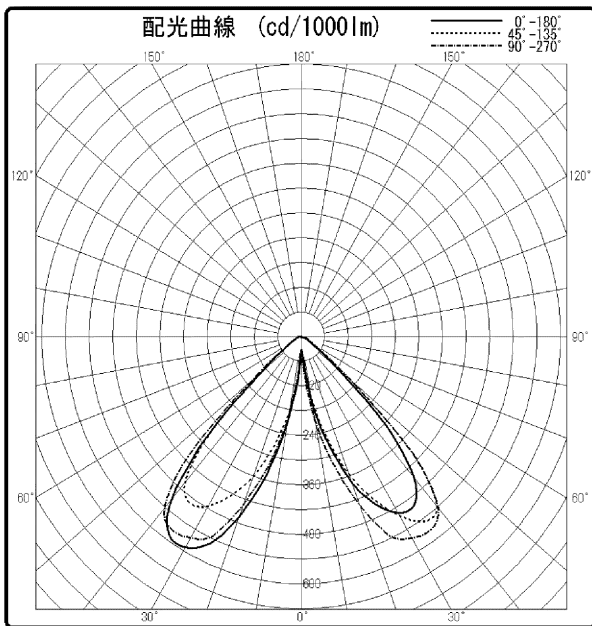

# 東芝照明器具配光データシート

名称	LED照明器具
形名	BDP461_61CW 60WTS

光源	名称	LED
	形名	LED
	光束	6200 lm × 1

前面	ガラス (クリアー)
反射面	

保守率	良	0.78
	中	0.76
	否	0.72

効率	F $\frac{1}{2}$	0.1 %
	F $\frac{3}{4}$	99.9 %
	F $\bigcirc$	100 %
	器具光束	6200 lm

銘板表示形名：  
BDP461 LED61 CW 60W TS  
※光束は初期照度補正なし時の値となります。

B/H	照 明 率	
	車道	歩道
0.5	0.292	0.282
1.0	0.467	0.454
1.5	0.494	0.478
2.0	0.499	0.484
2.5	0.501	0.487
3.0	0.502	0.488

# 東芝照明器具配光データシート

名称	LED照明器具
形名	BDP461_61CW 60WTS

光源	名称	LED
	形名	LED
	光束	6200 lm × 1

備考  
 銘板表示形名：  
 BDP461 LED61 CW 60W TS  
 ※光束は初期照度補正なし時の値となります。

		光度 (cd/1000lm)																		
$\theta \backslash \phi$		0°	10°	20°	30°	40°	50°	60°	70°	80°	90°	100°	110°	120°	130°	140°	150°	160°	170°	180°
0°		30	30	30	30	30	30	30	30	30	30	30	30	30	30	30	30	30	30	30
10°		169	159	153	150	153	162	178	191	201	207	204	200	196	191	187	184	199	210	219
20°		378	349	329	320	340	368	406	424	433	435	405	379	359	362	368	378	392	422	467
30°		492	457	442	448	487	522	552	555	559	563	534	504	471	471	479	497	536	566	589
40°		447	451	468	499	529	545	545	545	544	542	521	494	464	461	464	472	503	517	515
50°		120	127	141	161	173	179	180	183	178	166	155	143	131	127	127	130	129	127	124
60°		25	24	27	33	35	37	38	38	37	34	30	28	28	29	31	36	36	35	33
70°		9	10	12	14	15	17	20	18	16	15	13	12	10	12	14	18	16	15	15
80°		4	4	5	6	7	7	8	8	8	7	5	4	4	5	6	7	7	7	7
90°		4	4	4	4	3	4	4	5	4	4	3	3	3	3	3	3	3	3	4