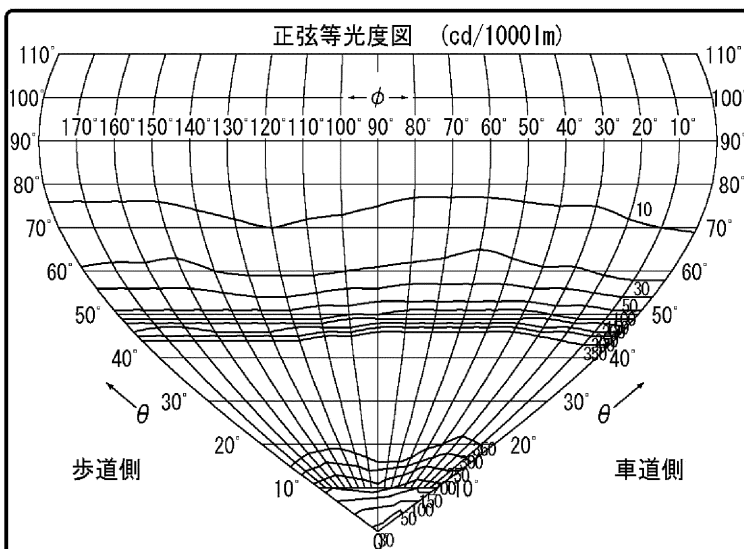

# 東芝照明器具配光データシート

名称	LED照明器具
形名	BDP461_61CW 60WTS

光源	名称	LED
	形名	LED
	光束	6200 lm × 1

前面	ガラス (クリアー)
反射面	

保守率	良	0.78
	中	0.76
	否	0.72

効率	F $\frac{1}{2}$	0.1 %
	F $\frac{3}{4}$	99.9 %
	F $\bigcirc$	100 %
	器具光束	6200 lm

銘板表示形名：  
BDP461 LED61 CW 60W TS  
※光束は初期照度補正なし時の値となります。

B/H	照 明 率	
	車道	歩道
0.5	0.292	0.282
1.0	0.467	0.454
1.5	0.494	0.478
2.0	0.499	0.484
2.5	0.501	0.487
3.0	0.502	0.488

# 東芝照明器具配光データシート

名称	LED照明器具
形名	BDP461_61CW 60WTS

光源	名称	LED
	形名	LED
	光束	6200 lm × 1

備考  
 銘板表示形名：  
 BDP461 LED61 CW 60W TS  
 ※光束は初期照度補正なし時の値となります。

		光度 (cd/1000lm)																		
$\theta \backslash \phi$		0°	10°	20°	30°	40°	50°	60°	70°	80°	90°	100°	110°	120°	130°	140°	150°	160°	170°	180°
0°		30	30	30	30	30	30	30	30	30	30	30	30	30	30	30	30	30	30	30
10°		169	159	153	150	153	162	178	191	201	207	204	200	196	191	187	184	199	210	219
20°		378	349	329	320	340	368	406	424	433	435	405	379	359	362	368	378	392	422	467
30°		492	457	442	448	487	522	552	555	559	563	534	504	471	471	479	497	536	566	589
40°		447	451	468	499	529	545	545	545	544	542	521	494	464	461	464	472	503	517	515
50°		120	127	141	161	173	179	180	183	178	166	155	143	131	127	127	130	129	127	124
60°		25	24	27	33	35	37	38	38	37	34	30	28	28	29	31	36	36	35	33
70°		9	10	12	14	15	17	20	18	16	15	13	12	10	12	14	18	16	15	15
80°		4	4	5	6	7	7	8	8	8	7	5	4	4	5	6	7	7	7	7
90°		4	4	4	4	3	4	4	5	4	4	3	3	3	3	3	3	3	3	4