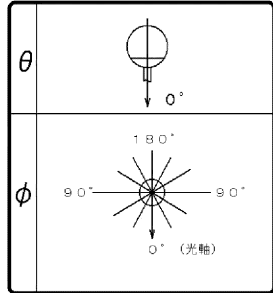

銘板表示形名：  
BDP461 LED61 CW 60W TS  
※光束は初期照度補正なし時の値となります。

B/H	照 明 率	
	車道	歩道
0.5	0.292	0.282
1.0	0.467	0.454
1.5	0.494	0.478
2.0	0.499	0.484
2.5	0.501	0.487
3.0	0.502	0.488

# 東芝照明器具配光データシート

名称	LED照明器具
形名	BDP461_61CW 60WTS

光源	名称	LED
	形名	LED
	光束	6200 lm × 1

備考  
 銘板表示形名：  
 BDP461 LED61 CW 60W TS  
 ※光束は初期照度補正なし時の値となります。

		光度 (cd/1000lm)																		
$\theta \backslash \phi$		0°	10°	20°	30°	40°	50°	60°	70°	80°	90°	100°	110°	120°	130°	140°	150°	160°	170°	180°
0°		30	30	30	30	30	30	30	30	30	30	30	30	30	30	30	30	30	30	30
10°		169	159	153	150	153	162	178	191	201	207	204	200	196	191	187	184	199	210	219
20°		378	349	329	320	340	368	406	424	433	435	405	379	359	362	368	378	392	422	467
30°		492	457	442	448	487	522	552	555	559	563	534	504	471	471	479	497	536	566	589
40°		447	451	468	499	529	545	545	545	544	542	521	494	464	461	464	472	503	517	515
50°		120	127	141	161	173	179	180	183	178	166	155	143	131	127	127	130	129	127	124
60°		25	24	27	33	35	37	38	38	37	34	30	28	28	29	31	36	36	35	33
70°		9	10	12	14	15	17	20	18	16	15	13	12	10	12	14	18	16	15	15
80°		4	4	5	6	7	7	8	8	8	7	5	4	4	5	6	7	7	7	7
90°		4	4	4	4	3	4	4	5	4	4	3	3	3	3	3	3	3	3	4