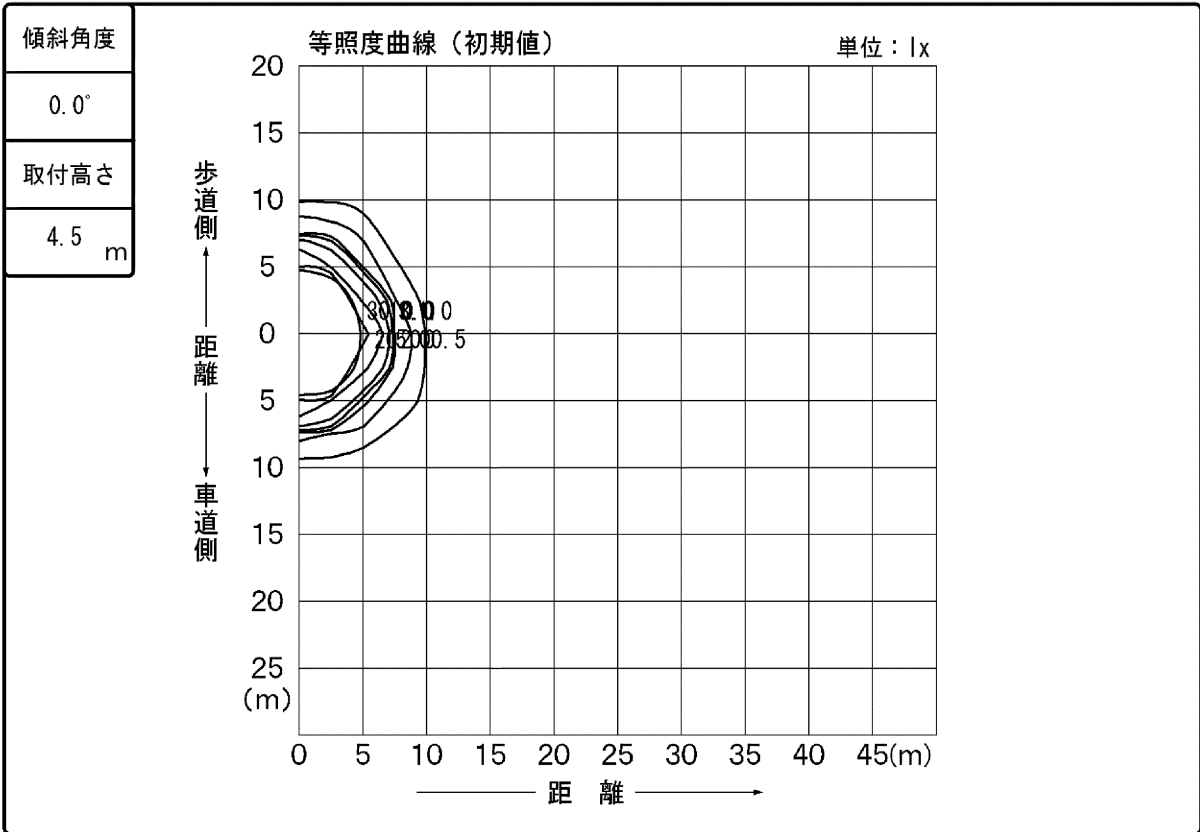

# 東芝照明器具配光データシート

名称	LED照明器具
形名	BDP461_61CW 60WTS

光源	名称	LED
	形名	LED
	光束	6200 lm × 1

前面	ガラス (クリアー)
反射面	

保守率	良	0.78
	中	0.76
	否	0.72

効率	F $\frac{1}{2}$	0.1 %
	F $\frac{3}{4}$	99.9 %
	F $\bigcirc$	100 %
	器具光束	6200 lm

銘板表示形名：  
BDP461 LED61 CW 60W TS  
※光束は初期照度補正なし時の値となります。

B/H	照 明 率	
	車道	歩道
0.5	0.292	0.282
1.0	0.467	0.454
1.5	0.494	0.478
2.0	0.499	0.484
2.5	0.501	0.487
3.0	0.502	0.488

# 東芝照明器具配光データシート

名称	LED照明器具
形名	BDP461_61CW 60WTS

光源	名称	LED
	形名	LED
	光束	6200 lm × 1

備考  
 銘板表示形名：  
 BDP461 LED61 CW 60W TS  
 ※光束は初期照度補正なし時の値となります。

		光度 (cd/1000lm)																		
$\theta \backslash \phi$		0°	10°	20°	30°	40°	50°	60°	70°	80°	90°	100°	110°	120°	130°	140°	150°	160°	170°	180°
0°		30	30	30	30	30	30	30	30	30	30	30	30	30	30	30	30	30	30	30
10°		169	159	153	150	153	162	178	191	201	207	204	200	196	191	187	184	199	210	219
20°		378	349	329	320	340	368	406	424	433	435	405	379	359	362	368	378	392	422	467
30°		492	457	442	448	487	522	552	555	559	563	534	504	471	471	479	497	536	566	589
40°		447	451	468	499	529	545	545	545	544	542	521	494	464	461	464	472	503	517	515
50°		120	127	141	161	173	179	180	183	178	166	155	143	131	127	127	130	129	127	124
60°		25	24	27	33	35	37	38	38	37	34	30	28	28	29	31	36	36	35	33
70°		9	10	12	14	15	17	20	18	16	15	13	12	10	12	14	18	16	15	15
80°		4	4	5	6	7	7	8	8	8	7	5	4	4	5	6	7	7	7	7
90°		4	4	4	4	3	4	4	5	4	4	3	3	3	3	3	3	3	3	4