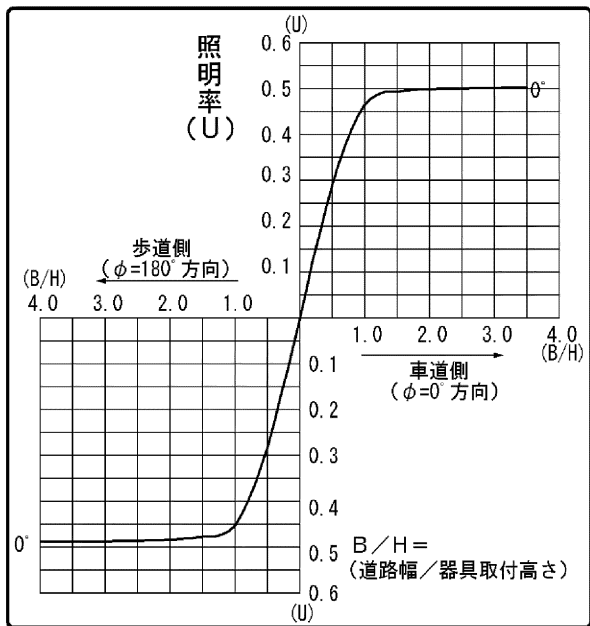

# 東芝照明器具配光データシート

名称	LED照明器具
形名	BDP461_61CW 60WTS

光源	名称	LED
	形名	LED
	光束	6200 lm × 1

前面	ガラス (クリアー)
反射面	

保守率	良	0.78
	中	0.76
	否	0.72

効率	F $\frac{1}{2}$	0.1 %
	F $\frac{3}{4}$	99.9 %
	F $\bigcirc$	100 %
	器具光束	6200 lm

銘板表示形名：  
BDP461 LED61 CW 60W TS  
※光束は初期照度補正なし時の値となります。

B/H	照 明 率	
	車道	歩道
0.5	0.292	0.282
1.0	0.467	0.454
1.5	0.494	0.478
2.0	0.499	0.484
2.5	0.501	0.487
3.0	0.502	0.488