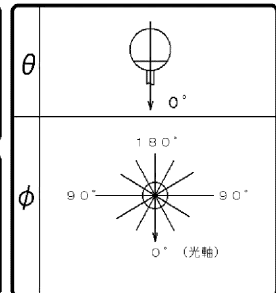

東芝照明器具配光データシート

名称	LED照明器具
形名	BDP461_61CW 60WTS

光源	名称	LED
	形名	LED
	光束	6200 lm × 1

備考
銘板表示形名：
BDP461 LED61 CW 60W TS
※光束は初期照度補正なし時の値となります。

		光度 (cd/1000lm)																		
θ \ φ	φ	0°	10°	20°	30°	40°	50°	60°	70°	80°	90°	100°	110°	120°	130°	140°	150°	160°	170°	180°
0°	0°	30	30	30	30	30	30	30	30	30	30	30	30	30	30	30	30	30	30	30
5°	0°	53	48	48	52	64	74	84	85	87	90	88	91	96	95	96	101	104	105	102
10°	0°	169	159	153	150	153	162	178	191	201	207	204	200	196	191	187	184	199	210	219
15°	0°	270	258	249	242	243	261	295	308	317	322	307	294	282	277	282	296	301	318	347
20°	0°	378	349	329	320	340	368	406	424	433	435	405	379	359	362	368	378	392	422	467
25°	0°	450	415	395	389	416	453	501	519	530	533	489	450	417	420	430	446	477	512	553
30°	0°	492	457	442	448	487	522	552	555	559	563	534	504	471	471	479	497	536	566	589
35°	0°	501	485	485	500	536	558	569	569	570	573	553	524	485	489	497	511	558	583	586
40°	0°	447	451	468	499	529	545	545	545	544	542	521	494	464	461	464	472	503	517	515
45°	0°	309	323	348	383	404	415	416	419	414	403	381	358	334	326	324	325	337	338	331
50°	0°	120	127	141	161	173	179	180	183	178	166	155	143	131	127	127	130	129	127	124
55°	0°	43	46	50	57	59	61	61	62	62	60	56	52	48	48	50	54	55	55	55
60°	0°	25	24	27	33	35	37	38	38	37	34	30	28	28	29	31	36	36	35	33
65°	0°	14	16	18	20	22	26	30	27	24	22	20	19	17	18	21	27	25	23	21
70°	0°	9	10	12	14	15	17	20	18	16	15	13	12	10	12	14	18	16	15	15
75°	0°	6	7	8	10	10	11	12	12	12	10	9	7	6	8	9	11	11	11	11
80°	0°	4	4	5	6	7	7	8	8	8	7	5	4	4	5	6	7	7	7	7
85°	0°	3	3	4	4	4	4	5	5	5	4	3	3	3	3	3	4	3	3	4
90°	0°	4	4	4	4	3	4	4	5	4	4	3	3	3	3	3	3	3	3	4
95°	0°	0	0	0	0	0	0	0	0	0	0	0	0	0	0	0	0	0	0	0
100°	0°	0	0	0	0	0	0	0	0	0	0	0	0	0	0	0	0	0	0	0
105°	0°	0	0	0	0	0	0	0	0	0	0	0	0	0	0	0	0	0	0	0
110°	0°	0	0	0	0	0	0	0	0	0	0	0	0	0	0	0	0	0	0	0
115°	0°	0	0	0	0	0	0	0	0	0	0	0	0	0	0	0	0	0	0	0
120°	0°	0	0	0	0	0	0	0	0	0	0	0	0	0	0	0	0	0	0	0
125°	0°	0	0	0	0	0	0	0	0	0	0	0	0	0	0	0	0	0	0	0
130°	0°	0	0	0	0	0	0	0	0	0	0	0	0	0	0	0	0	0	0	0
135°	0°	0	0	0	0	0	0	0	0	0	0	0	0	0	0	0	0	0	0	0
140°	0°	0	0	0	0	0	0	0	0	0	0	0	0	0	0	0	0	0	0	0
145°	0°	0	0	0	0	0	0	0	0	0	0	0	0	0	0	0	0	0	0	0
150°	0°	0	0	0	0	0	0	0	0	0	0	0	0	0	0	0	0	0	0	0
155°	0°	0	0	0	0	0	0	0	0	0	0	0	0	0	0	0	0	0	0	0
160°	0°	0	0	0	0	0	0	0	0	0	0	0	0	0	0	0	0	0	0	0
165°	0°	0	0	0	0	0	0	0	0	0	0	0	0	0	0	0	0	0	0	0
170°	0°	0	0	0	0	0	0	0	0	0	0	0	0	0	0	0	0	0	0	0
175°	0°	0	0	0	0	0	0	0	0	0	0	0	0	0	0	0	0	0	0	0
180°	0°	0	0	0	0	0	0	0	0	0	0	0	0	0	0	0	0	0	0	0