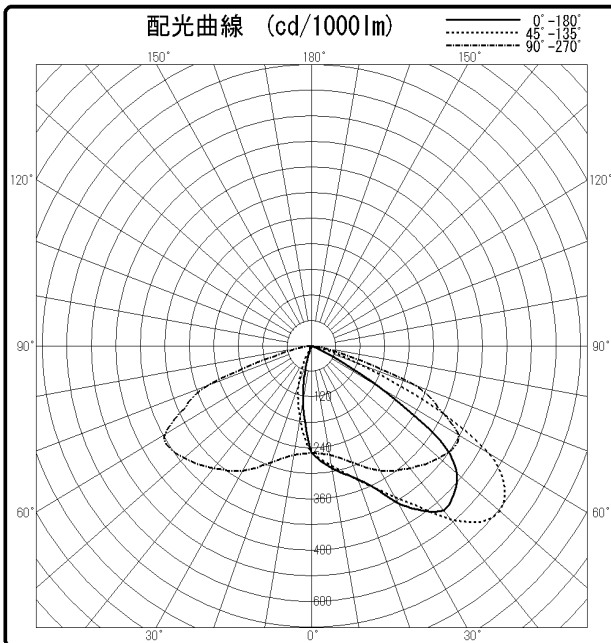

東芝照明器具配光データシート

名称	東芝LED道路灯
形名	LEDW-08215N (H))-LDJ +CL-375B

保守率	良	0.75
	中	0.70
	否	0.65

--	--

光源	名称	-
	形名	-
	光束	6400 lm × 1

効率	F	0.0 %
	F	100 %
	F	100 %
	器具光束	6400 lm

備考	
----	--

前面	透明強化ガラス
反射面	

B/H	照 明 率	
	車道	歩道
0.5	0.325	0.093
1.0	0.624	0.100
1.5	0.795	0.102
2.0	0.864	0.103
2.5	0.884	0.103
3.0	0.890	0.103

傾斜角度: 5°