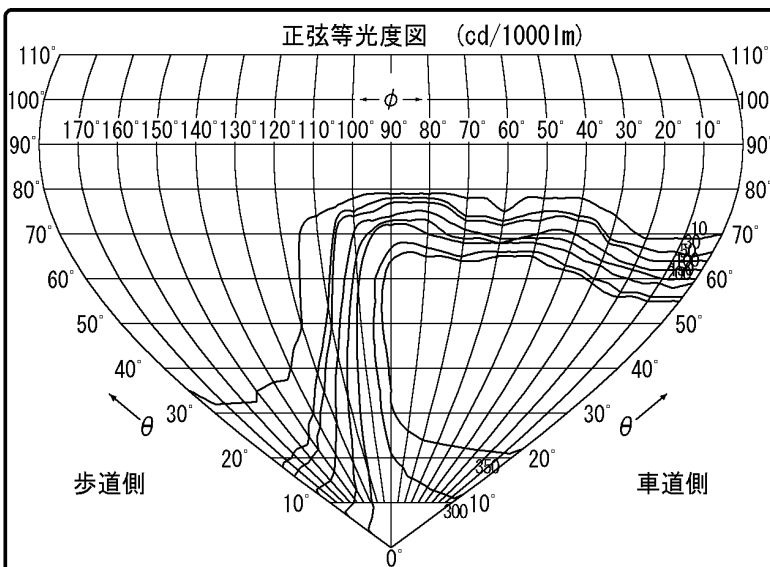

東芝照明器具配光データシート

名称	東芝LED道路灯
形名	LEDW-08215N (H))-LDJ +CL-375B

保守率	良	0.75
	中	0.70
	否	0.65

--	--

光源	名称	-
	形名	-
	光束	6400 lm × 1

効率	F	0.0 %
	F	100 %
	F	100 %
	器具光束	6400 lm

備考	
----	--

前面	透明強化ガラス
反射面	

B/H	照 明 率	
	車道	歩道
0.5	0.325	0.093
1.0	0.624	0.100
1.5	0.795	0.102
2.0	0.864	0.103
2.5	0.884	0.103
3.0	0.890	0.103

傾斜角度: 5°