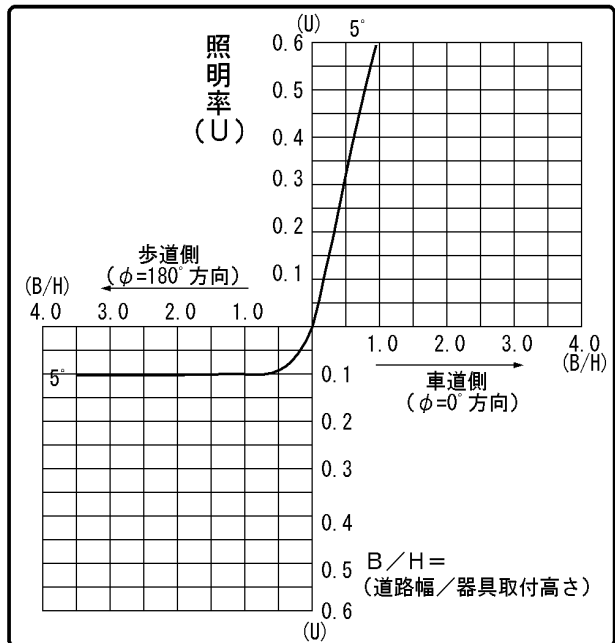

東芝照明器具配光データシート

名称	東芝LED道路灯
形名	LEDW-08215N (H))-LDJ +CL-375B

保守率	良	0.75
	中	0.70
	否	0.65

--	--

光源	名称	-
	形名	-
	光束	6400 lm × 1

効率	F	0.0 %
	F	100 %
	F	100 %
	器具光束	6400 lm

備考	
----	--

前面	透明強化ガラス
反射面	

B/H	照 明 率	
	車道	歩道
0.5	0.325	0.093
1.0	0.624	0.100
1.5	0.795	0.102
2.0	0.864	0.103
2.5	0.884	0.103
3.0	0.890	0.103

傾斜角度: 5°