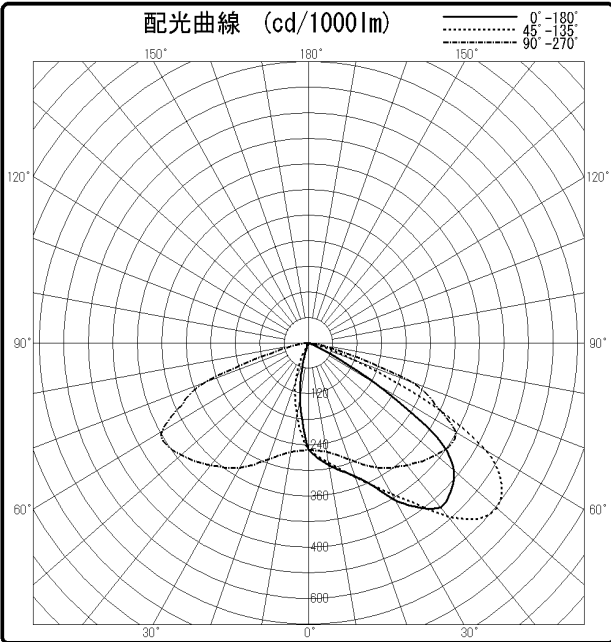

東芝照明器具配光データシート

名称	東芝LED道路灯
形名	LEDW-08115N (H))-LDJ +CL-375B

保守率	良	0.75
	中	0.70
	否	0.65

--	--

光源	名称	-
	形名	-
	光束	6400 lm × 1

効率	F 	0.0 %
	F 	100 %
	F 	100 %
	器具光束	6400 lm

備考	
----	--

前面	透明強化ガラス
反射面	

B/H	照 明 率	
	車道	歩道
(傾斜角度: 5°)		
0.5	0.325	0.093
1.0	0.624	0.100
1.5	0.795	0.102
2.0	0.864	0.103
2.5	0.884	0.103
3.0	0.890	0.103