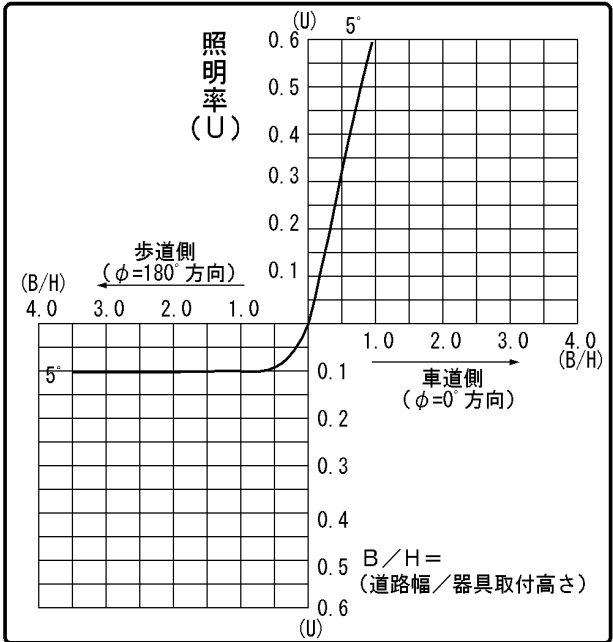

東芝照明器具配光データシート

名称	東芝LED道路灯
形名	LEDW-08115N (H))-LDJ +CL-375B

保守率	良	0.75
	中	0.70
	否	0.65

--	--

光源	名称	-
	形名	-
	光束	6400 lm × 1

効率	F 	0.0 %
	F 	100 %
	F 	100 %
	器具光束	6400 lm

備考	
----	--

前面	透明強化ガラス
反射面	

B/H	照 明 率	
	車道	歩道
(傾斜角度: 5°)		
0.5	0.325	0.093
1.0	0.624	0.100
1.5	0.795	0.102
2.0	0.864	0.103
2.5	0.884	0.103
3.0	0.890	0.103