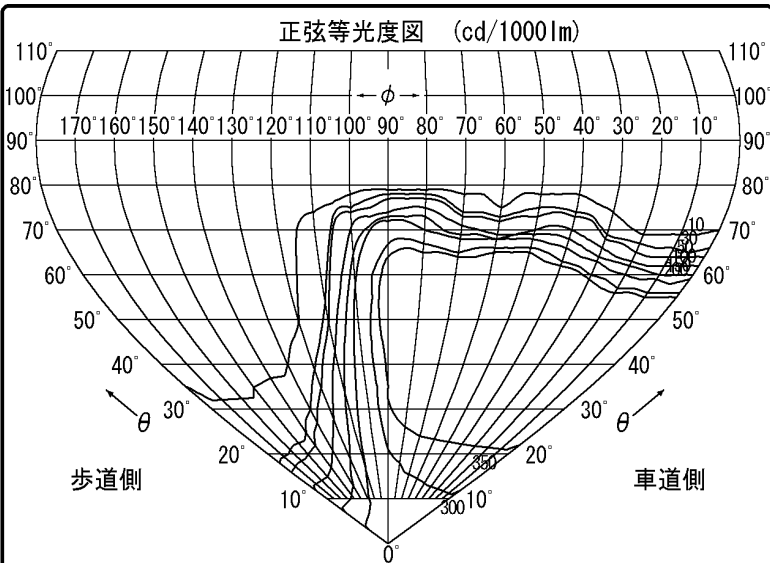

東芝照明器具配光データシート

名称	東芝LED道路灯
形名	LEDW-08115N (H))-LDJ +CL-375B

保守率	良	0.75
	中	0.70
	否	0.65

--	--

光源	名称	-
	形名	-
	光束	6400 lm × 1

効率	F 	0.0 %
	F 	100 %
	F 	100 %
	器具光束	6400 lm

備考	
----	--

前面	透明強化ガラス
反射面	

B/H	照 明 率	
	車道	歩道
(傾斜角度: 5°)		
0.5	0.325	0.093
1.0	0.624	0.100
1.5	0.795	0.102
2.0	0.864	0.103
2.5	0.884	0.103
3.0	0.890	0.103