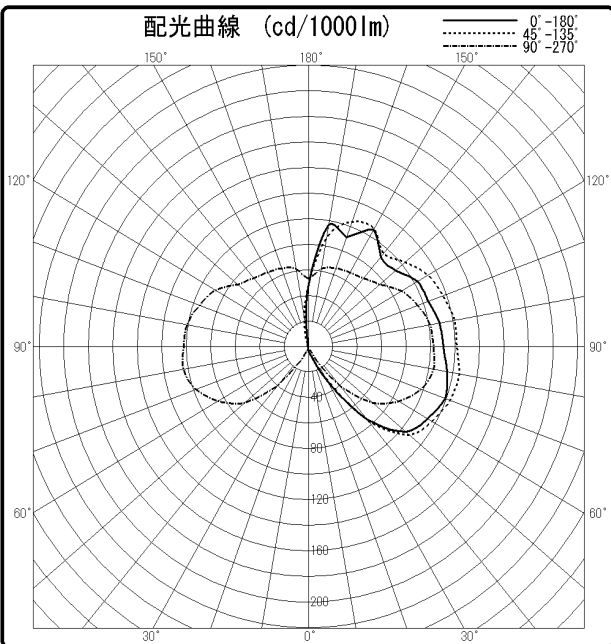

東芝照明器具配光データシート

名称	東芝街路照明器具
形名	HG-13811RVK

光源	名称	蛍光水銀ランプ
	形名	HF100X
	光束	4200 lm × 1

前面	グローブ（縦半分アルミ蒸着）
反射面	-

保守率	良	0.73
	中	0.69
	否	0.65

効率	F $\frac{1}{2}$	39.1 %
	F $\frac{1}{4}$	33.7 %
	F \bigcirc	72.8 %
	器具光束	3060 lm

備考

$\theta \backslash \phi$	0°	45°	90°	135°	180°
0°	4	4	4	4	4
10°	6	5	4	2	1
20°	10	7	3	1	1
30°	34	29	13	1	1
40°	75	77	41	1	1
50°	104	108	69	1	1
60°	113	117	86	1	1
70°	119	123	98	1	1
80°	115	125	104	1	1
90°	110	121	102	1	1
100°	109	121	101	1	1
110°	104	117	95	1	1
120°	103	113	88	1	1
130°	93	103	76	1	1
140°	92	95	70	1	2
150°	106	107	67	2	2
160°	91	104	65	5	4
170°	97	87	62	21	11
180°	49	49	53	49	49