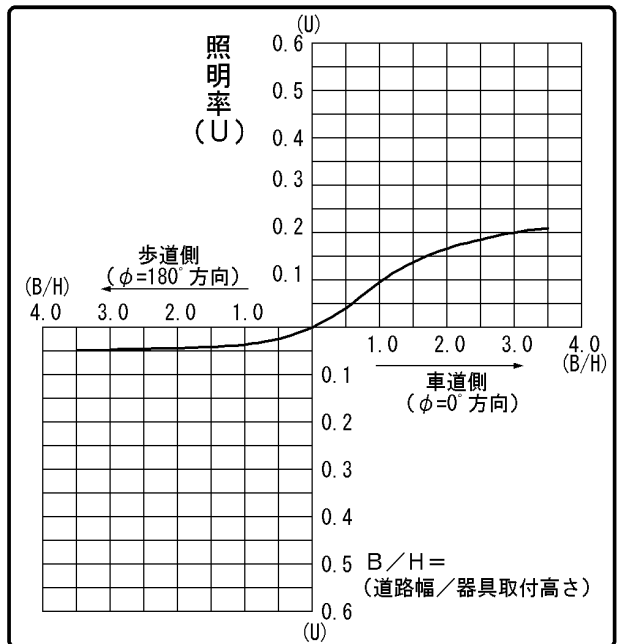

東芝照明器具配光データシート

名称	東芝街路照明器具
形名	HG-13811RVK

光源	名称	蛍光水銀ランプ
	形名	HF100X
	光束	4200 lm × 1

前面	グローブ（縦半分アルミ蒸着）
反射面	-

保守率	良	0.73
	中	0.69
	否	0.65

効率	F $\frac{1}{2}$	39.1 %
	F $\frac{1}{4}$	33.7 %
	F \bigcirc	72.8 %
	器具光束	3060 lm

備考

$\theta \backslash \phi$	0°	45°	90°	135°	180°
0°	4	4	4	4	4
10°	6	5	4	2	1
20°	10	7	3	1	1
30°	34	29	13	1	1
40°	75	77	41	1	1
50°	104	108	69	1	1
60°	113	117	86	1	1
70°	119	123	98	1	1
80°	115	125	104	1	1
90°	110	121	102	1	1
100°	109	121	101	1	1
110°	104	117	95	1	1
120°	103	113	88	1	1
130°	93	103	76	1	1
140°	92	95	70	1	2
150°	106	107	67	2	2
160°	91	104	65	5	4
170°	97	87	62	21	11
180°	49	49	53	49	49