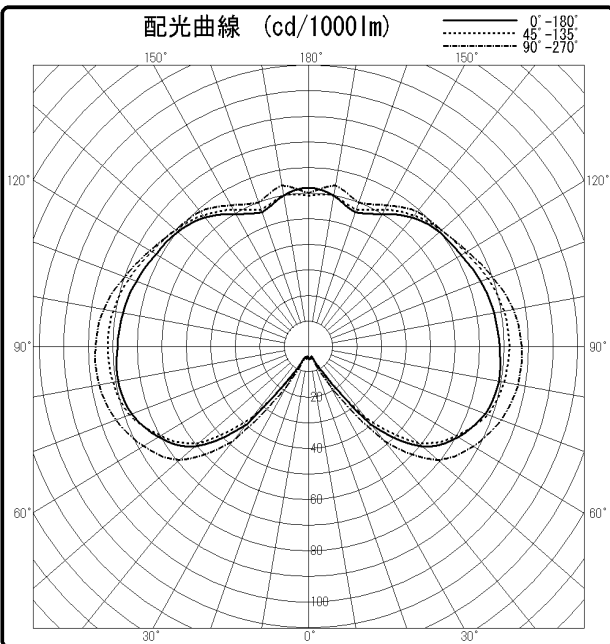

東芝照明器具配光データシート

名称	東芝街路照明器具
形名	HG-13811CK

光源	名称	蛍光水銀ランプ
	形名	HF100X
	光束	4200 lm × 1

前面	ガラス (クリアー)
反射面	-

保守率	良	0.73
	中	0.69
	否	0.65

効率	F ◐	45.8 %
	F ◑	37.4 %
	F ○	83.1 %
	器具光束	3490 lm

備考

$\theta \backslash \phi$	0°	45°	90°	135°	180°
0°	5	5	5	5	5
10°	4	5	5	5	4
20°	4	5	5	5	4
30°	12	11	19	11	12
40°	40	36	48	36	40
50°	61	59	69	59	61
60°	71	70	78	70	71
70°	77	78	84	78	77
80°	79	81	87	81	79
90°	78	82	87	82	78
100°	77	81	85	81	77
110°	75	78	80	78	75
120°	72	74	75	74	72
130°	70	71	71	71	70
140°	66	67	69	67	66
150°	60	62	64	62	60
160°	56	57	60	57	56
170°	60	60	64	60	60
180°	62	59	60	59	62