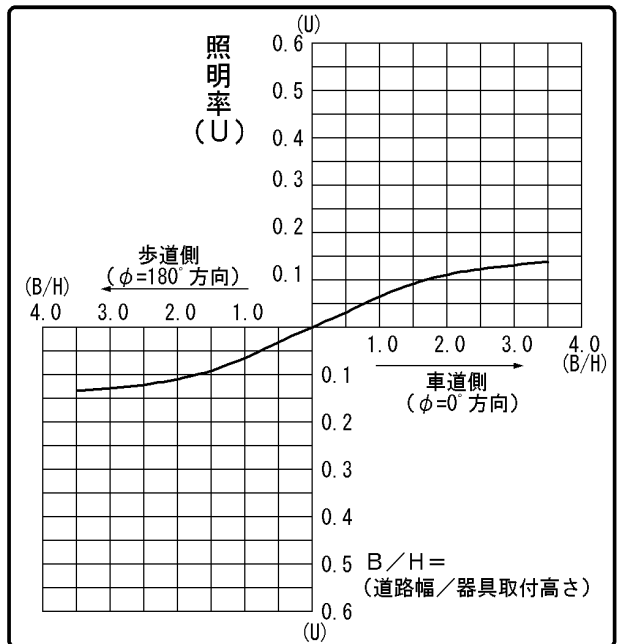

東芝照明器具配光データシート

名称	東芝街路照明器具
形名	HG-13811CK

光源	名称	蛍光水銀ランプ
	形名	HF100X
	光束	4200 lm × 1

前面	ガラス (クリアー)
反射面	-

保守率	良	0.73
	中	0.69
	否	0.65

効率	F ◐	45.8 %
	F ◑	37.4 %
	F ○	83.1 %
	器具光束	3490 lm

備考

$\theta \backslash \phi$	0°	45°	90°	135°	180°
0°	5	5	5	5	5
10°	4	5	5	5	4
20°	4	5	5	5	4
30°	12	11	19	11	12
40°	40	36	48	36	40
50°	61	59	69	59	61
60°	71	70	78	70	71
70°	77	78	84	78	77
80°	79	81	87	81	79
90°	78	82	87	82	78
100°	77	81	85	81	77
110°	75	78	80	78	75
120°	72	74	75	74	72
130°	70	71	71	71	70
140°	66	67	69	67	66
150°	60	62	64	62	60
160°	56	57	60	57	56
170°	60	60	64	60	60
180°	62	59	60	59	62