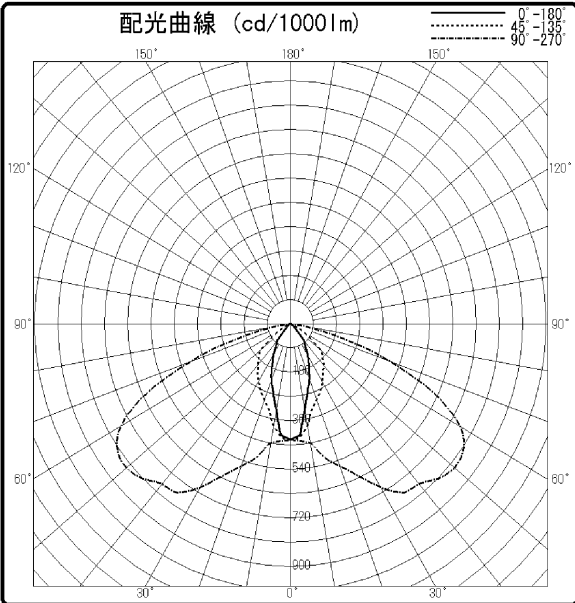

東芝照明器具配光データシート

トンネル照明

名称	東芝トンネル照明器具
形名	LEDN-75101-LDJ

前面	透明強化ガラス
反射面	レンズ+反射鏡

光源	名称	-
	形名	-
	光束	7500 lm x 1

器具効率	100 %
------	-------

角度(度)	歩道側 (φ=180)	車道側 (φ=0)
5	0.104	0.104
10	0.195	0.195
15	0.270	0.270
20	0.329	0.329
25	0.376	0.376
30	0.413	0.413
35	0.442	0.442
40	0.465	0.465
45	0.481	0.481
50	0.489	0.489
55	0.494	0.495
60	0.497	0.497
65	0.498	0.499
70	0.499	0.499
75	0.499	0.500
80	0.500	0.500
85	0.500	0.500
90	0.500	0.500