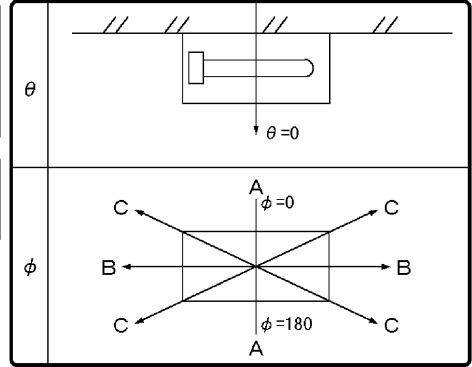

東芝照明器具配光データシート

トンネル照明

名称	東芝トンネル照明器具
形名	LEDN-75101-LDJ

前面	透明強化ガラス
反射面	レンズ+反射鏡

光源	名称	-
	形名	-
	光束	7500 lm x 1

器具効率	100 %
------	-------

角度(度)	歩道側 (φ=180)	車道側 (φ=0)
5	0.104	0.104
10	0.195	0.195
15	0.270	0.270
20	0.329	0.329
25	0.376	0.376
30	0.413	0.413
35	0.442	0.442
40	0.465	0.465
45	0.481	0.481
50	0.489	0.489
55	0.494	0.495
60	0.497	0.497
65	0.498	0.499
70	0.499	0.499
75	0.499	0.500
80	0.500	0.500
85	0.500	0.500
90	0.500	0.500