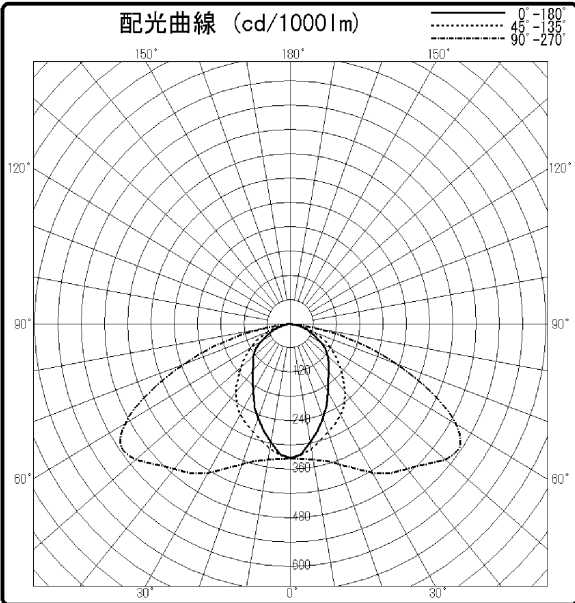

東芝照明器具配光データシート

トンネル照明

名称	東芝トンネル照明器具
形名	LEDN-65101-LDJ

前面	透明強化ガラス
反射面	一部レンズ

光源	名称	-
	形名	-
	光束	6500 lm x 1

器具効率	100%
------	------

角度(度)	歩道側 ($\phi=180$)	車道側 ($\phi=0$)
5	0.069	0.069
10	0.133	0.133
15	0.192	0.192
20	0.245	0.245
25	0.291	0.291
30	0.331	0.331
35	0.364	0.364
40	0.393	0.393
45	0.417	0.418
50	0.439	0.439
55	0.458	0.458
60	0.473	0.473
65	0.484	0.484
70	0.492	0.492
75	0.497	0.497
80	0.500	0.500
85	0.500	0.500
90	0.500	0.500