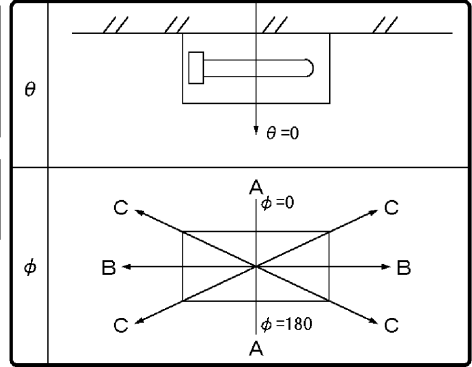

東芝照明器具配光データシート

トンネル照明

名称	東芝トンネル照明器具
形名	LEDN-65101-LDJ

前面	透明強化ガラス
反射面	一部レンズ

光源	名称	-
	形名	-
	光束	6500 lm x 1

器具効率	100%
------	------

角度(度)	歩道側 ($\phi=180$)	車道側 ($\phi=0$)
5	0.069	0.069
10	0.133	0.133
15	0.192	0.192
20	0.245	0.245
25	0.291	0.291
30	0.331	0.331
35	0.364	0.364
40	0.393	0.393
45	0.417	0.418
50	0.439	0.439
55	0.458	0.458
60	0.473	0.473
65	0.484	0.484
70	0.492	0.492
75	0.497	0.497
80	0.500	0.500
85	0.500	0.500
90	0.500	0.500