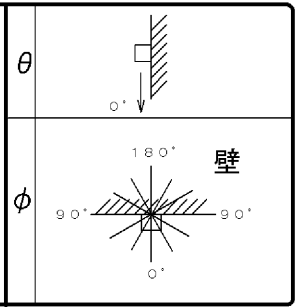

東芝照明器具配光データシート

名称	HIDブラケット
形名	BH-07081-PM

保守率	良	0.65
	中	0.61
	否	0.54

光源	名称	マスターカラーCDM-TP
	形名	CDM-TP70W/830
	光束	6000 lm × 1

前面	バッフル (黒)
反射面	塗装 (白)

備考

		光度 (cd/1000lm)													
$\theta \setminus \phi$	ϕ	0°	15°	30°	45°	60°	75°	90°	105°	120°	135°	150°	165°	180°	
0°	0°	15													
10°	0°	23													
20°	0°	40													
30°	0°	66													
40°	0°	83													
50°	0°	37													
60°	0°	39													
70°	0°	19													
80°	0°	1													
90°	0°	1													
100°	0°	1													
110°	0°	2													
120°	0°	3													
130°	0°	5													
140°	0°	8													
150°	0°	10													
160°	0°	12													
170°	0°	10													
180°	0°	8													