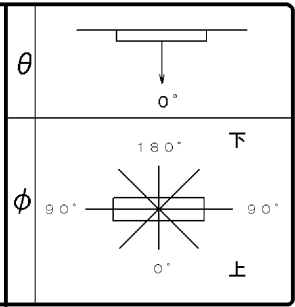

東芝照明器具配光データシート

名称	フットライト
形名	FUF-2700N (K)

保守率	良	0.70
	中	0.66
	否	0.61

光源	名称	コンパクト形蛍光ランプ
	形名	FPL27EX-N
	光束	1800 lm × 1

前面
ガラス (フロスト)
反射面
塗装 (白)

備考

光度 (cd/1000lm)													
θ \ φ	0°	15°	30°	45°	60°	75°	90°	105°	120°	135°	150°	165°	180°
0°	84			84			84			84			84
10°	66			66			80			97			109
20°	45			47			75			104			121
30°	25			31			65			104			125
40°	12			17			54			97			117
50°	0			5			40			85			103
60°	0			0			27			66			82
70°	0			0			14			48			57
80°	0			0			6			30			35
90°	0			0			0			9			10
100°	0			0			0			0			0
110°	0			0			0			0			0
120°	0			0			0			0			0
130°	0			0			0			0			0
140°	0			0			0			0			0
150°	0			0			0			0			0
160°	0			0			0			0			0
170°	0			0			0			0			0
180°	0			0			0			0			0