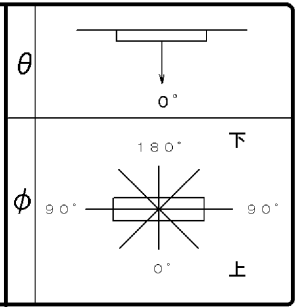

東芝照明器具配光データシート

名称	フットライト
形名	FUF-906N (K)

保守率	良	0.70
	中	0.66
	否	0.61

光源	名称	コンパクト形蛍光ランプ
	形名	FPL9EX-N
	光束	540 lm × 1

前面
ガラス (フロスト)
反射面
塗装 (白)

備考

光度 (cd/1000lm)													
θ \ φ	0°	15°	30°	45°	60°	75°	90°	105°	120°	135°	150°	165°	180°
0°	78			78			78			78			78
10°	48			50			76			97			109
20°	12			21			72			108			109
30°	0			0			60			96			72
40°	0			0			48			60			24
50°	0			0			36			24			0
60°	0			0			24			0			0
70°	0			0			12			0			0
80°	0			0			0			0			0
90°	0			0			0			0			0
100°	0			0			0			0			0
110°	0			0			0			0			0
120°	0			0			0			0			0
130°	0			0			0			0			0
140°	0			0			0			0			0
150°	0			0			0			0			0
160°	0			0			0			0			0
170°	0			0			0			0			0
180°	0			0			0			0			0