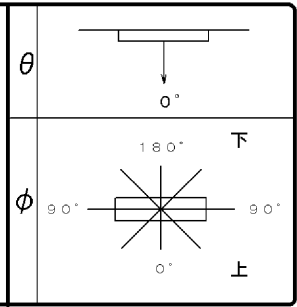

# 東芝照明器具配光データシート

名称	フットライト
形名	FUF-904N (K)

保守率	良	0.70
	中	0.66
	否	0.61

光源	名称	コンパクト形蛍光ランプ
	形名	FPL9EX-N
	光束	540 lm × 1

前面
ガラス (フロスト)
反射面
塗装 (白)

備考

光度 (cd/1000lm)													
θ \ φ	0°	15°	30°	45°	60°	75°	90°	105°	120°	135°	150°	165°	180°
0°	92			92			92			92			92
10°	72			74			91			97			103
20°	54			56			82			97			103
30°	36			42			69			90			91
40°	24			26			51			72			72
50°	12			14			39			53			48
60°	0			6			24			33			36
70°	0			0			12			21			24
80°	0			0			0			11			12
90°	0			0			0			0			0
100°	0			0			0			0			0
110°	0			0			0			0			0
120°	0			0			0			0			0
130°	0			0			0			0			0
140°	0			0			0			0			0
150°	0			0			0			0			0
160°	0			0			0			0			0
170°	0			0			0			0			0
180°	0			0			0			0			0