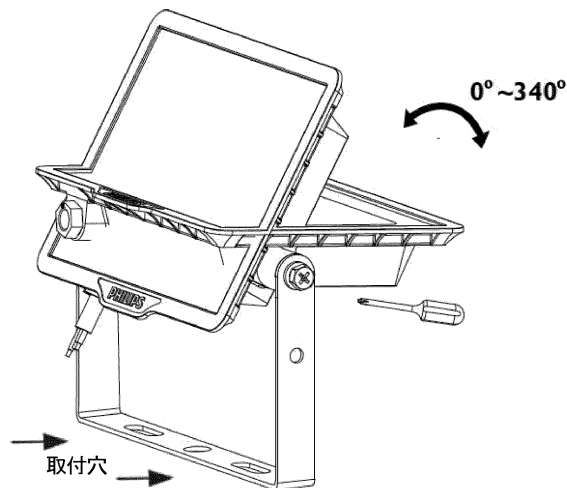

## 1 電源の接続

器具の電源用口出し線に電源線、アース線を接続してください。

**!** 屋外等、結線部に水がかかる可能性がある場合は、防水仕様の結線BOX等を準備し、結線部の防水対策を行ってください。

自己融着テープにより各端末を絶縁処理した後、さらにシース(外被)と絶縁体の間に自己融着テープを巻き確実に防水処理を行い、シース部側から絶縁処理を行ってください。

※配線接続にはP65以上の結線BOX・コネクタを使用するか、JCAAの規格等で防水性能が保証された自己融着テープを用い、確実に絶縁処理を行ってください。この製品には結線BOX・コネクタは付属していません。詳細については製造元にお問い合わせください。  
 ※配線接続は水中、地中、雪の下などで行わないでください。

## 2 角度調整と固定

アームの取付穴を使用し、緩みのないように器具を固定してください。角度調整後、ボルトを固定します。

アーム詳細

タイプ	a	b	c	d	ねじ仕様	締付トルク (N・m)
10w 型	76	44	Φ 8.5	6.5	M 4	1.8
20w 型	88	56	Φ 8.5	6.5	M 4	1.8
30w 型	116	80	Φ 11.8	8.5	M 6	8.0
50w 型	170	130	Φ 11.8	8.5	M 6	8.0
70w 型	170	130	Φ 11.8	8.5	M 8	8.0

寸法単位: mm

角度調整範囲

※角度調整用ドライバーは付属していません。  
 ※器具重量に十分耐えうる取付面に設置してください。合板やベニヤ等のやわらかい木材には取り付けしないでください。  
 ※設置・取付環境に応じて適切な部材や手法で施工してください。取り付けに不備があると落下の原因になります。

LEDにはばらつきがあるため、同一形名の器具においても発光色や明るさが異なる場合があります。予めご了承ください。