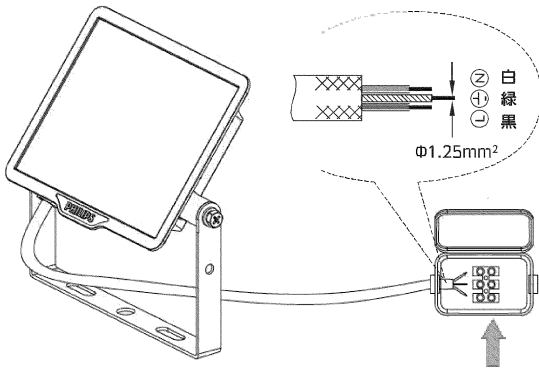

器具の取り付け方

1 電源の接続

器具の電源用口出し線に電源線、アース線を接続してください。

! 屋外等、結線部に水がかかる可能性がある場合は、防水仕様の結線BOX等を準備し、結線部の防水対策を行ってください。