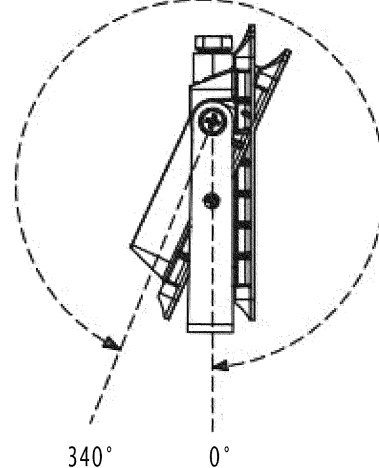

器具の取り付け方

1 電源の接続

器具の電源用口出し線に電源線、アース線を接続してください。

! 屋外等、結線部に水がかかる可能性がある場合は、防水仕様の結線BOX等を準備し、結線部の防水対策を行ってください。

自己融着テープにより各端末を絶縁処理した後、さらにシース(外被)と絶縁体の間に自己融着テープを巻き確実に防水処理を行い、シース部側から絶縁処理を行ってください。

※配線接続にはP65以上の結線BOX・コネクタを使用するか、JCAAの規格等で防水性能が保証された自己融着テープを用い、確実に絶縁処理を行ってください。この製品には結線BOX・コネクタは付属していません。詳細については製造元にお問い合わせください。
※配線接続は水中、地中、雪の下などで行わないでください。

2 角度調整と固定

アームの取付穴を使用し、緩みのないように器具を固定してください。角度調整後、ボルトを固定します。

タイプ	a	b	c	d	ねじ仕様	締付トルク (N・m)
10w 型	76	44	Φ 8.5	6.5	M 4	1.8
20w 型	88	56	Φ 8.5	6.5	M 4	1.8
30w 型	116	80	Φ 11.8	8.5	M 6	8.0
50w 型	170	130	Φ 11.8	8.5	M 6	8.0
70w 型	170	130	Φ 11.8	8.5	M 8	8.0

寸法単位: mm

角度調整範囲

※角度調整用ドライバーは付属していません。
※器具重量に十分耐えうる取付面に設置してください。合板やベニヤ等のやわらかい木材には取り付けしないでください。
※設置・取付環境に応じて適切な部材や手法で施工してください。取り付けに不備があると落下の原因になります。