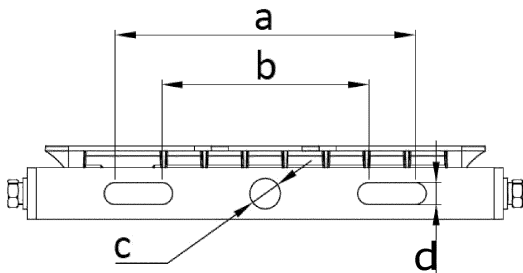

# 器具の取り付け方

## 1 電源の接続

器具の電源用口出し線に電源線、アース線を接続してください。

**!** 屋外等、結線部に水がかかる可能性がある場合は、防水仕様の結線BOX等を準備し、結線部の防水対策を行ってください。

自己融着テープにより各端末を絶縁処理した後、さらにシース(外被)と絶縁体の間に自己融着テープを巻き確実に防水処理を行い、シース部側から絶縁処理を行ってください。

※配線接続にはP65以上の結線BOX・コネクタを使用するか、JCAAの規格等で防水性能が保証された自己融着テープを用い、確実に絶縁処理を行ってください。この製品には結線BOX・コネクタは付属していません。詳細については製造元にお問い合わせください。  
 ※配線接続は水中、地中、雪の下などで行わないでください。

## 2 角度調整と固定

アームの取付穴を使用し、緩みのないように器具を固定してください。角度調整後、ボルトを固定します。

アーム詳細

タイプ	a	b	c	d	ねじ仕様	締付トルク (N・m)
10w 型	76	44	Φ 8.5	6.5	M 4	1.8
20w 型	88	56	Φ 8.5	6.5	M 4	1.8
30w 型	116	80	Φ 11.8	8.5	M 6	8.0
50w 型	170	130	Φ 11.8	8.5	M 6	8.0
70w 型	170	130	Φ 11.8	8.5	M 8	8.0