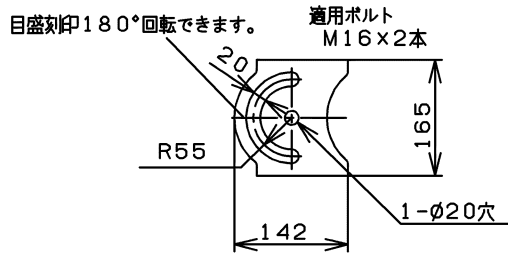

■各部の名前

■器具の取り付けかた

- ① 架台取付台座に付いている器具取付ボルトを外してください。
- ② 架台取付台座に器具を器具取付ボルトで取り付けてください。
架台取付台座に器具を取り付けると35°傾きます。
- ③ 架台取付台座に取付穴が下図のように設けてあります。
適用ボルト（M16×2本）でゆるみのないよう平座金、バネ座金を入れて締め付けてください。
取り付けに不備がありますと落下の原因となります。