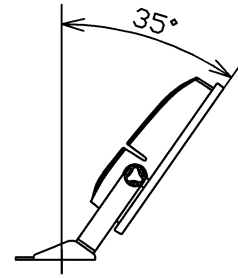

■各部の名前

■器具の取り付けかた

- ① 架台取付台座に付いている器具取付ボルトを外してください。
- ② 架台取付台座に器具を器具取付ボルトで取り付けてください。
架台取付台座に器具を取り付けると35°傾きます。
- ③ 架台取付台座に取付穴が下図のように設けてあります。
適用ボルト（M16×2本）でゆるみのないよう平座金、バネ座金を入れて締め付けてください。
取り付けに不備がありますと落下の原因となります。