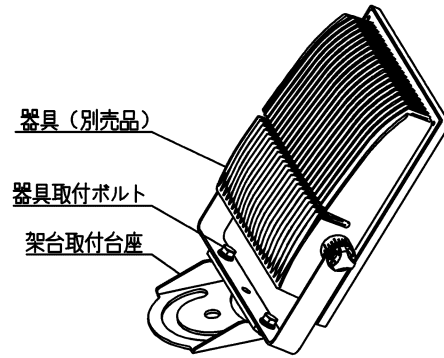

注意 この表示を無視して、誤った取り扱いをすると、人が傷害を負う危険が想定される場合および物的損害の想定される内容を示します。

<p>●点灯中及び消灯直後は器具が高温となっておりますので、手を触れないでください。やけどの原因となります。</p> <p style="text-align: center;"> 接触禁止</p>	<p>●器具・架台取付台座を掃除する際は乾いた布か、水に浸した布をよく絞って拭いてください。</p> <p>●金属部分をクレンザーやたわしで磨かないでください傷つけたり、腐食の原因となります。</p> <p>●器具を洗剤・薬品などで拭いたり殺虫剤をかけないでください。器具の破損、落下、感電等の原因となります。</p> <p style="text-align: right;"> 保守</p>
------------------------------------------------------------------------------------------------------------	--------------------------------------------------------------------------------------------------------------------------------------------------------------------------------------------------------------

■各部の名前

■器具の取り付けかた

- ① 架台取付台座に付いている器具取付ボルトを外してください。
- ② 架台取付台座に器具を器具取付ボルトで取り付けてください。
架台取付台座に器具を取り付けると35°傾きます。
- ③ 架台取付台座に取付穴が下図のように設けてあります。
適用ボルト（M16×2本）でゆるみのないよう平座金、バネ座金を入れて締め付けてください。
取り付けに不備がありますと落下の原因となります。