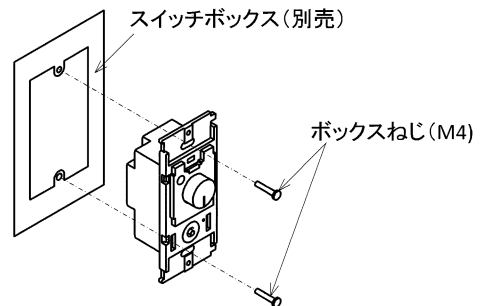

④ 設定スイッチを設定します。

CH	調光範囲の目安(※1)	ツマミ最小位置
0	0%から100%	消灯(※2)
1	約1%から100%	下限(約1%)
6	約25%から100%	下限(約25%)
8	0%から100%(一部ダウンライト)	消灯(※2)
7	調光センサ(SES�)接続	—

●出荷時は【CH8】にセットされています。

●設定スイッチのCH0、CH8ではツマミを左いっぱい
に回すと器具は消灯します。

(※1) 左表の調光範囲は目安であり、実際に調光で
できる下限値は照明器具によって異なります。

(※2) 調光範囲が0%から100%以外の照明器具を
CH0、CH8で使用した場合、下限付近でちら
つきが発生する場合があります。

⑤ カバーA、カバーB、プレートをとりつけます。

注) LED照明器具は、照明器具の機器図面をご確認いただき、
器具の調光範囲に合わせて設定してください。

■操作のしかた

1 4線式調光器具を調光制御する場合

- ●電源を入れると、通電表示ランプが点灯します。
  ツマミを左右に回して明るさを調節します。
  設定スイッチをCH0、CH8にすると、ツマミ操作で器具
  を消灯できます。

注) 本器は電源供給開始後、約2秒間消灯信号を出力します。
本器と照明器具を別系統の電源により給電する場合、本器
の電源ONで照明器具が一瞬消灯する場合があります。

2 調光センサと組み合わせる場合

- ●本器で調光センサに接続された照明器具を調光できます。
  ツマミを左右に回すと明るさを調節できます。
- ① 本器の電源をONにすると、通電ランプが点灯し、調光センサ
  に接続された照明器具を調光できます。
- ② 本器の電源をOFFにすると、通電ランプが消灯し照明器具は
  調光センサによる自動制御となります。

■故障かなと思ったら

こんなとき	考えられる原因	対処方法
調光操作ができない。	調光信号線が正しく接続されていない。	配線を見直してください。
照明がちらつく	切り換えスイッチの設定が間違えている。	切替スイッチを正しく設定してください。
通電表示ランプが点滅する。	最大接続台数を超えている。	接続台数を最大接続数以下にしてください。
	調光信号線が短絡している。	配線を見直してください。
調光下限・消灯まで絞れない。	設定スイッチの設定が間違っている。	設定スイッチを正しく設定してください。

保証について

- ●保証期間は、お買い上げ日より1年間です。

修理・お取り扱い・お手入れについてご不明な点は

お買い上げの販売店へご相談ください。

販売店にご相談ができない場合は、下記の窓口へ

東芝ライテック商品ご相談センター

0120-66-1048 (通話料: 無料)

携帯電話 046-862-2772 (通話料: 有料)

FAX 0570-000-661 (通信料: 有料)

ホームページアドレス <https://www.tlt.co.jp/>

●お客様からご提供いただいた個人情報は、修理やご相談への
回答、カタログ発送などの情報提供に利用いたします。

●利用目的の範囲内で、当該製品に関連する東芝グループ会社
や協力会社へ、お客様の個人情報を提供する場合があります。

日本国内専用

Use only in Japan

東芝ライテック株式会社

〒212-8585

神奈川県川崎市幸区堀川町72番地34

お客様はお読みになったあとも必ず保管してください。

001U207H