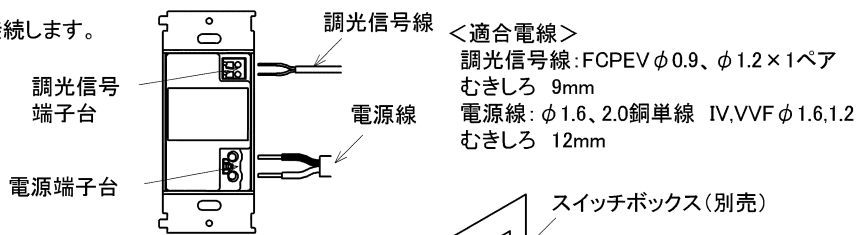

■取り付けかた

① カバーA・カバーBを取り外します。

② 電源線および調光信号出力線接続します。

＜適合電線＞
調光信号線: FCPEV φ0.9、φ1.2×1ペア
むきしろ 9mm
電源線: φ1.6、2.0銅単線 IV、VVF φ1.6、1.2
むきしろ 12mm

③ 本体を壁面に取付ける。

●スイッチボックス(別売)を用いて取り付けください。

注) ボックスねじおよびプレートねじはあまり強く締めないでください。
ボックスねじ締めトルクは0.4N・m以下

注) スwitchボックスは1～5個用スイッチボックス/カバー付(JIS C8340)
もしくは1～5個用深型スイッチボックス(JIS C8435)をご使用ください。
ボックスレス工事はできません。

注) パネル押え金具(NDG4322、NDG4332)は使用できません。