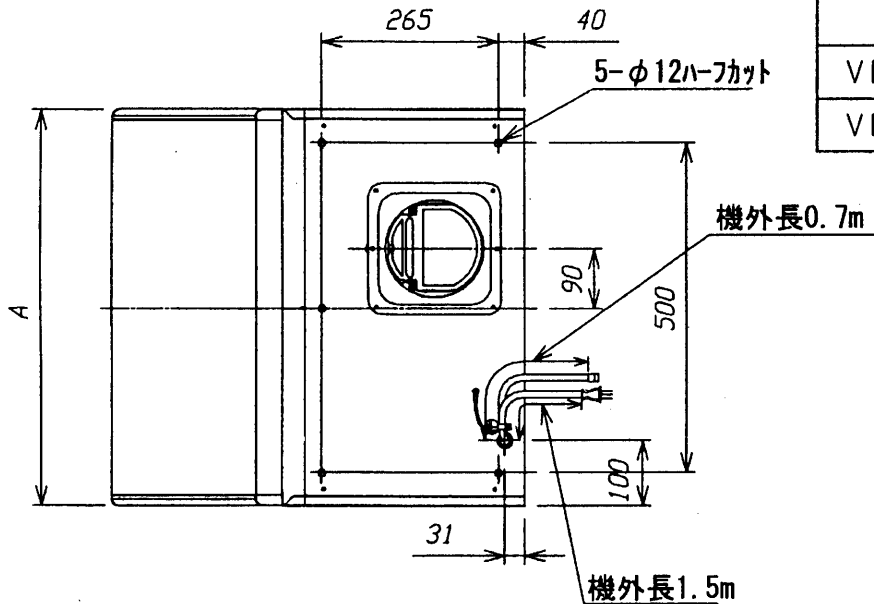

TOSHIBA

東芝レンジフードファン取付補足説明書

この説明書は、排気口の位置を変更した製品です。取付説明書と合わせてご使用ください。
 (取付説明書の注意事項をよく読んで取付けてください。)

単位 mm

型名	A寸法
VFR-63FJB(K)L	600
VFR-73FJ(K)L	750

DTF56007GR