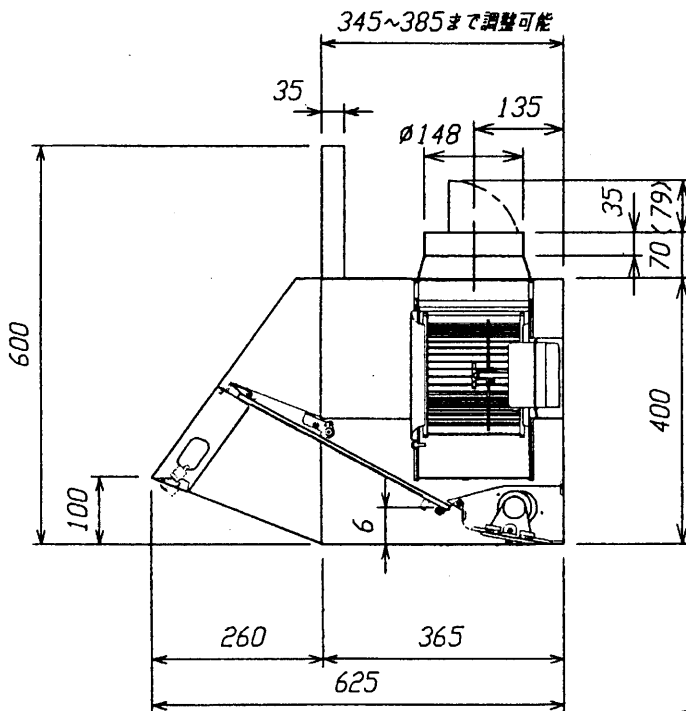

TOSHIBA

東芝レンジフードファン取付補足説明書

この説明書は、排気口の位置を変更した製品です。取付説明書と合わせてご使用ください。
 (取付説明書の注意事項をよく読んで取付けてください。)

単位 mm

型名	A寸法
VFR-63FJB(K)L	600
VFR-73FJ(K)L	750

DTF56007GR