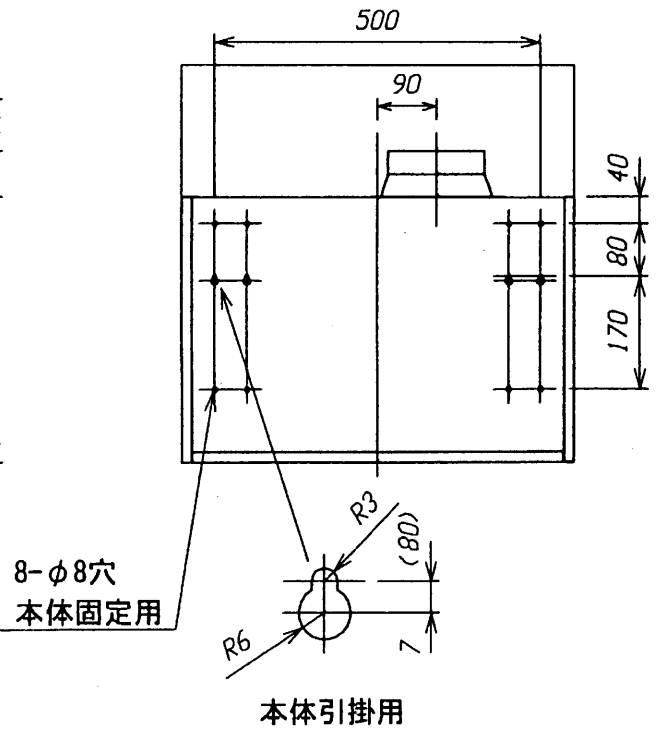

TOSHIBA

東芝レンジフードファン取付補足説明書

この説明書は、排気口の位置を変更した製品です。取付説明書と合わせてご使用ください。
 (取付説明書の注意事項をよく読んで取付けてください。)

単位 mm

型名	A寸法
VFR-63FJB(K)L	600
VFR-73FJ(K)L	750

DTF56007GR