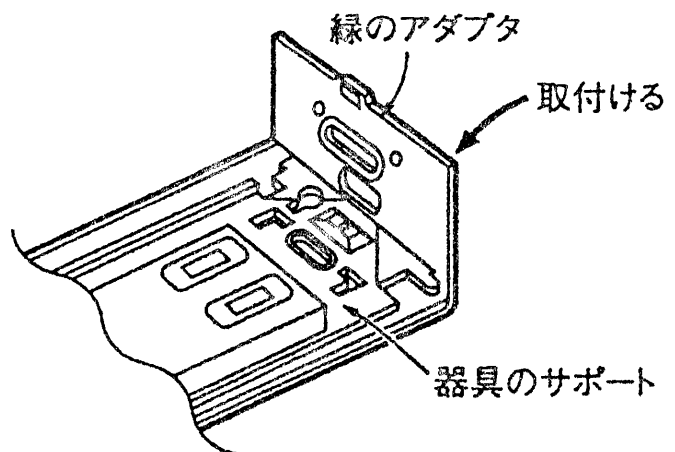

- ●緑のアダプタをご使用の器具のサポートに取付ける。

東芝ライテック株式会社 住宅機器事業部

〒140-8660 東京都品川区南品川 2-2-13 (南品川JNEビル) TEL(03)5463-8777

(06112)A