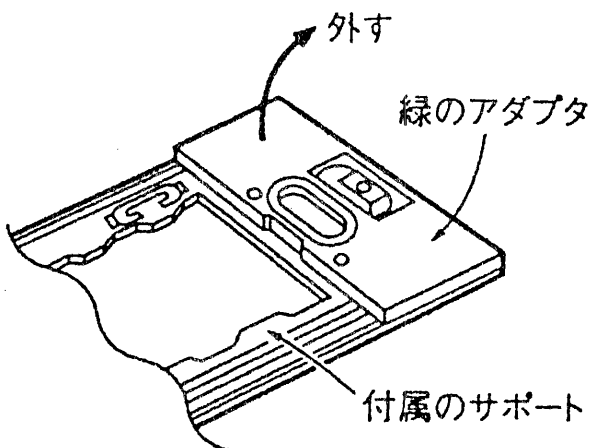

TOSHIBA 東芝配線器具施工説明書

ロック付金属防滴プレート NDG7311, NDG7312
NDG7313

安全に関するご注意

- ●防水・防雨形ではありません。水のかかりにくい場所に取り付けてください。(JIS 防滴Ⅱ形)
- ●カバーは必ず閉じた状態でご使用ください。開いた状態では、防滴効果がありません。
  感電や火災の原因になります。

施工上のご注意

- ●取付壁面は平らに仕上げてください。
- ●ロック用の専用キーは付いておりません。マイナスドライバー等で開閉してください。
- ●当社サポート付の器具 (NDG2122, NDG2122N等) をご使用の場合は、付属のサポートから緑色のアダプタをはずし、ご使用になる器具のサポートにお取り付けの上ご使用ください。

アダプタ取付方法

- ●付属のサポートから緑のアダプタを外す。