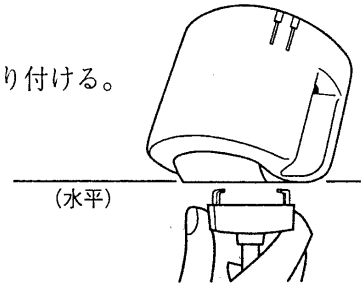

## 取付方法

①適用電線を通して結線する。

②傾きに注意して、しっかりネジ止めする。

(野縁が横方向の場合)

(野縁が縦方向の場合)

③照明器具を取り付ける。

(水平)

適用木ネジ :  $\Phi 3.8$ 、 $\Phi 4.1$   
(L=30mm 以上)