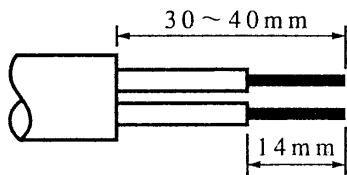

⚠ 注意

- ○天井の傾斜角度は、水平面より $5^{\circ} \sim 50^{\circ}$ までご使用いただけます。
- ○適用電線は、 $\Phi 1.6$ 、 2.0mm Cu (銅) 単線専用です。
- ○電線ストリップ寸法は 14mm です。