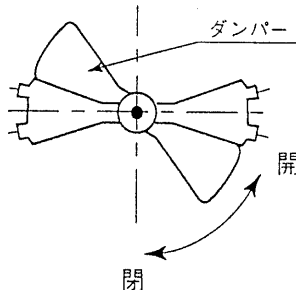

■空調吹出口の取り付けかた

1. ダクトの取り付けかた

- ・器具のネック径に適合するダクトを空気漏れのないように接続してください。
- ・ダクトは必ず断熱材付きのフレキシブルダクトをご使用ください。
- ・適合ダクト径 …………… φ150mm

2. 設備プレートの取り付けかた

- ・設備プレートと照明器具本体の取付方法はそれぞれの取扱説明書に従い施工してください。

(*設備プレートボックスの取付時ボルトの長さは25mm以下で施工してください。)

- ・取付金具をボックスに差し込んでください。
- ・空調吹出口と取付金具を付属のねじを使用して取り付けてください。

■風量の調整方法

風量調整はダンパー調整ネジを⊖ドライバーで回転させ、ダンパーを移動させて行ってください。

右回転—ダンパー閉
左回転—ダンパー開

中コーンの取付方

中コーンの取り付けはスプリング側を先に中コーン取付位置に差し込み取付けてください。なお、取付前に上下取付位置を確認ください。

中コーンを上下することにより風向が変わられます。

冷房時から暖房時に変える時は中コーンを上段に上げ、暖房時から冷房時に変える時は中コーンを下段に下げ風向きを調整してください。

■修理サービス

ご使用中に異常が生じたときは、お使いになるのをやめ、お買いあげの販売店（工事店）、またはお近くの東芝お客様ご相談サービスセンターにご相談下さい。
なお、ご相談される時は空調吹出口の形名およびお買いあげ時期をお忘れなくお知らせください。

東芝ライテック株式会社 施設・HID事業部 〒140 東京都品川区南品川2-2-13 (南品川JNビル) TEL (03) 5463-8768

お客様はお読みになったあとも必ず保管してください。