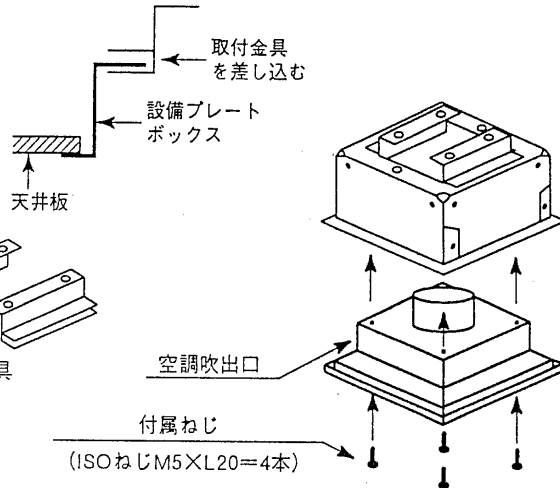

- ① この空調吹出口はシステムアップ単体器具と連結使用できます。
- ② 器具配置と埋込寸法は下図のとおりです。

## ■空調吹出口の取り付けかた

### 1. ダクトの取り付けかた

- ・器具のネック径に適合するダクトを空気漏れのないように接続してください。
- ・ダクトは必ず断熱材付きのフレキシブルダクトをご使用ください。
- ・適合ダクト径 …………… φ150mm

### 2. 設備プレートの取り付けかた

- ・設備プレートと照明器具本体の取付方法はそれぞれの取扱説明書に従い施工してください。

(\*設備プレートボックスの取付時ボルトの長さは25mm以下で施工してください。)

- ・取付金具をボックスに差し込んでください。
- ・空調吹出口と取付金具を付属のねじを使用して取り付けてください。