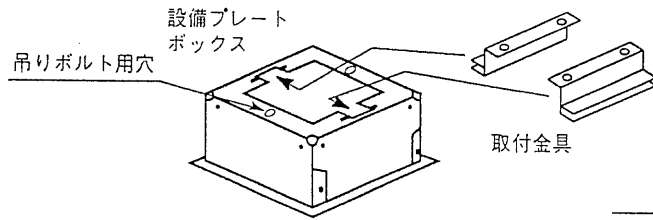

## ■空調吹出口の取り付けかた

### 1. ダクトの取り付けかた

- ・器具のネック径に適合するダクトを空気漏れのないように接続してください。
- ・ダクトは必ず断熱材付きのフレキシブルダクトをご使用ください。
- ・適合ダクト径 …………… φ150mm

### 2. 設備プレートの取り付けかた

- ・設備プレートと照明器具本体の取付方法はそれぞれの取扱説明書に従い施工してください。

(\*設備プレートボックスの取付時ボルトの長さは25mm以下で施工してください。)

- ・取付金具をボックスに差し込んでください。
- ・空調吹出口と取付金具を付属のねじを使用して取り付けてください。