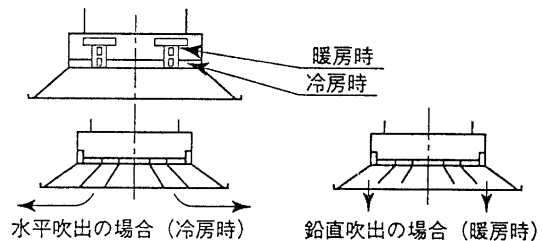

### 2. 設備プレートの取り付けかた

- ・設備プレートと照明器具本体の取付方法はそれぞれの取扱説明書に従い施工してください。

(\*設備プレートボックスの取付時ボルトの長さは25mm以下で施工してください。)

- ・取付金具をボックスに差し込んでください。
- ・空調吹出口と取付金具を付属のねじを使用して取り付けてください。

## ■風量の調整方法

風量調整はダンパー調整ネジを⊖ドライバーで回転させ、ダンパーを移動させて行ってください。

右回転—ダンパー閉  
左回転—ダンパー開

### 中コーンの取付方

中コーンの取り付けはスプリング側を先に中コーン取付位置に差し込み取付けてください。なお、取付前に上下取付位置を確認ください。

中コーンを上下することにより風向が変わられます。

冷房時から暖房時に変える時は中コーンを上段に上げ、暖房時から冷房時に変える時は中コーンを下段に下げ風向きを調整してください。