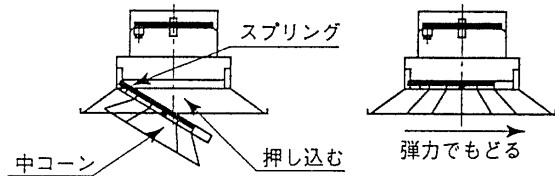

### 2. 設備プレートの取り付けかた

- ・設備プレートと照明器具本体の取付方法はそれぞれの取扱説明書に従い施工してください。

(\*設備プレートボックスの取付時ボルトの長さは25mm以下で施工してください。)

- ・取付金具をボックスに差し込んでください。
- ・空調吹出口と取付金具を付属のねじを使用して取り付けてください。

## ■風量の調整方法

風量調整はダンパー調整ネジを⊖ドライバーで回転させ、ダンパーを移動させて行ってください。

右回転—ダンパー閉  
左回転—ダンパー開

### 中コーンの取付方

中コーンの取り付けはスプリング側を先に中コーン取付位置に差し込み取付けてください。なお、取付前に上下取付位置を確認ください。

中コーンを上下することにより風向が変わられます。

冷房時から暖房時に変える時は中コーンを上段に上げ、暖房時から冷房時に変える時は中コーンを下段に下げ風向きを調整してください。