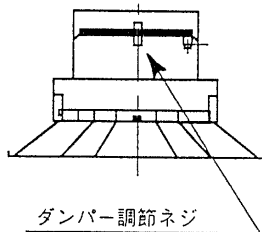

■風量の調整方法

風量調整はダンパー調整ネジを⊖ドライバーで回転させ、ダンパーを移動させて行ってください。

右回転—ダンパー閉
左回転—ダンパー開