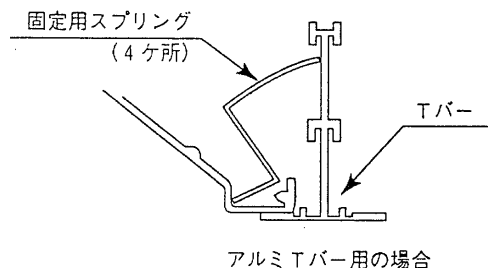

■各部のなまえ

■空調吹出口を取り付ける前に

- ・取り付けるTバーの種類とTバー間隔に合った空調吹出口を使用してください。
- ・適合するTバーの種類とTバー間隔は表1のとおりです。

表 1

	適合Tバー間隔	
	320mm	330mm
アルミTバー用	TEM-2AD-AL TEM-2A-AL	TEM-2BD-AL TEM-2B-AL
スチールTバー用	TEM-2AD-ST TEM-2A-ST	TEM-2BD-ST TEM-2B-ST

■空調吹出口の取り付けかた

1. ダクトの取り付けかた

- ・器具のネック径に適合するダクトを空気漏れのないように接続してください。
- ・ダクトは必ず断熱材付きのフレキシブルダクトをご使用ください。
- ・適合ダクト径 φ150mm

2. 固定用スプリングの固定方法

空調吹出口をTバーの上方より乗せ掛けるように取付けてください。この時、空調吹出口とTバーとを固定用スプリング（4ヶ所）にて固定し、正しくTバーに設置してください。
固定用スプリングは、取り付けるTバーに合ったものを使用してください。

■風量の調整方法

風量調整はダンパー調整ネジを⊖ドライバーで回転させ、ダンパーを移動させて行ってください。

中コーンの取付方

中コーンの取り付けはスプリング側を先に中コーン取付位置に差し込み取付けてください。なお、取付前に上下取付位置を確認してください。

中コーンを上下することにより風向が変えられます。冷房時から暖房時に変える時は中コーンを上段に上げ、暖房時から冷房時に変える時は中コーンを下段に下げ風向きを調整してください。