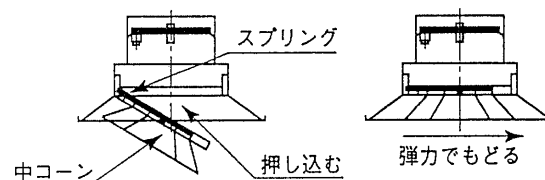

■各部のなまえ

■空調吹出口を取り付ける前に

- ・取り付けるTバーの種類とTバー間隔に合った空調吹出口を使用してください。
- ・適合するTバーの種類とTバー間隔は表1のとおりです。

表 1

	適合Tバー間隔	
	320mm	330mm
アルミTバー用	TEM-2AD-AL TEM-2A-AL	TEM-2BD-AL TEM-2B-AL
スチールTバー用	TEM-2AD-ST TEM-2A-ST	TEM-2BD-ST TEM-2B-ST

■空調吹出口の取り付けかた

1. ダクトの取り付けかた

- ・器具のネック径に適合するダクトを空気漏れのないように接続してください。
- ・ダクトは必ず断熱材付きのフレキシブルダクトをご使用ください。
- ・適合ダクト径 φ150mm

2. 固定用スプリングの固定方法

空調吹出口をTバーの上方より乗せ掛けるように取付けてください。この時、空調吹出口とTバーとを固定用スプリング（4ヶ所）にて固定し、正しくTバーに設置してください。
固定用スプリングは、取り付けるTバーに合ったものを使用してください。

■風量の調整方法

風量調整はダンパー調整ネジを⊖ドライバーで回転させ、ダンパーを移動させて行ってください。

中コーンの取付方

中コーンの取り付けはスプリング側を先に中コーン取付位置に差し込み取付けてください。なお、取付前に上下取付位置を確認してください。

中コーンを上下することにより風向が変えられます。冷房時から暖房時に変える時は中コーンを上段に上げ、暖房時から冷房時に変える時は中コーンを下段に下げ風向きを調整してください。