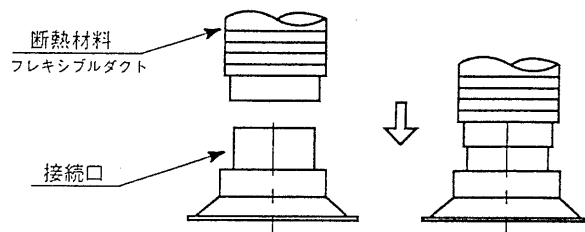

■各部のなまえ

■空調吹出口を取り付ける前に

- ・取り付けるTバーの種類とTバー間隔に合った空調吹出口を使用してください。
- ・適合するTバーの種類とTバー間隔は表1のとおりです。

表 1

	適合Tバー間隔	
	320mm	330mm
アルミTバー用	TEM-2AD-AL TEM-2A-AL	TEM-2BD-AL TEM-2B-AL
スチールTバー用	TEM-2AD-ST TEM-2A-ST	TEM-2BD-ST TEM-2B-ST

■空調吹出口の取り付けかた

1. ダクトの取り付けかた

- ・器具のネック径に適合するダクトを空気漏れのないように接続してください。
- ・ダクトは必ず断熱材付きのフレキシブルダクトをご使用ください。
- ・適合ダクト径 φ150mm

2. 固定用スプリングの固定方法

空調吹出口をTバーの上方より乗せ掛けるように取付けてください。この時、空調吹出口とTバーとを固定用スプリング（4ヶ所）にて固定し、正しくTバーに設置してください。
固定用スプリングは、取り付けるTバーに合ったものを使用してください。