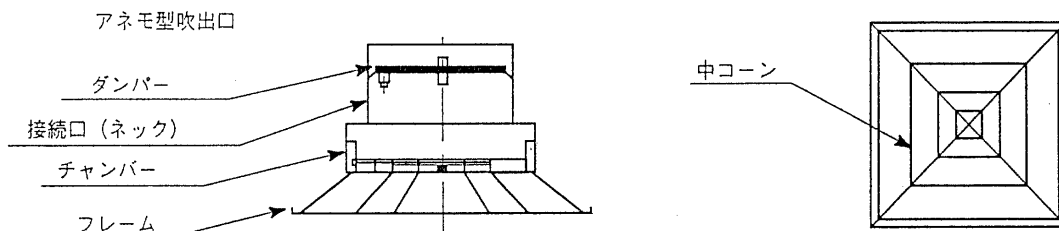

■各部のなまえ

■空調吹出口を取り付ける前に

- ・取り付けるTバーの種類とTバー間隔に合った空調吹出口を使用してください。
- ・適合するTバーの種類とTバー間隔は表1のとおりです。

表 1

	適合Tバー間隔	
	320mm	330mm
アルミTバー用	TEM-2AD-AL TEM-2A-AL	TEM-2BD-AL TEM-2B-AL
スチールTバー用	TEM-2AD-ST TEM-2A-ST	TEM-2BD-ST TEM-2B-ST