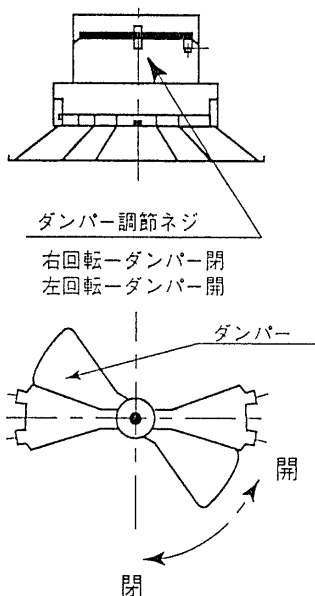

■各部のなまえ

■空調吹出口を取り付ける前に

- ・取り付けるTバーの種類とTバー間隔に合った空調吹出口を使用してください。
- ・適合するTバーの種類とTバー間隔は表1のとおりです。

表 1

	適合Tバー間隔	
	320mm	330mm
アルミTバー用	TEM-2AD-AL TEM-2A-AL	TEM-2BD-AL TEM-2B-AL
スチールTバー用	TEM-2AD-ST TEM-2A-ST	TEM-2BD-ST TEM-2B-ST

■空調吹出口の取り付けかた

1. ダクトの取り付けかた

- ・器具のネック径に適合するダクトを空気漏れのないように接続してください。
- ・ダクトは必ず断熱材付きのフレキシブルダクトをご使用ください。
- ・適合ダクト径 φ150mm

2. 固定用スプリングの固定方法

空調吹出口をTバーの上方より乗せ掛けるように取付けてください。この時、空調吹出口とTバーとを固定用スプリング（4ヶ所）にて固定し、正しくTバーに設置してください。
固定用スプリングは、取り付けるTバーに合ったものを使用してください。

■風量の調整方法

風量調整はダンパー調整ネジを⊖ドライバーで回転させ、ダンパーを移動させて行ってください。

中コーンの取付方

中コーンの取り付けはスプリング側を先に中コーン取付位置に差し込み取付けてください。なお、取付前に上下取付位置を確認してください。

中コーンを上下することにより風向が変えられます。冷房時から暖房時に変える時は中コーンを上段に上げ、暖房時から冷房時に変える時は中コーンを下段に下げ風向きを調整してください。