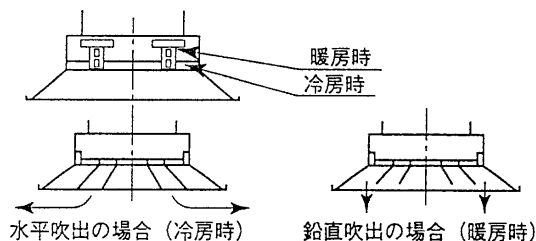

■空調吹出口の取り付けかた

1. ダクトの取り付けかた

- ・器具のネック径に適合するダクトを空気漏れのないように接続してください。
- ・ダクトは必ず断熱材付きのフレキシブルダクトをご使用ください。
- ・適合ダクト径 φ150mm

2. 固定用スプリングの固定方法

空調吹出口をTバーの上方より乗せ掛けるように取付けてください。この時、空調吹出口とTバーとを固定用スプリング（4ヶ所）にて固定し、正しくTバーに設置してください。
固定用スプリングは、取り付けるTバーに合ったものを使用してください。

■風量の調整方法

風量調整はダンパー調整ネジを⊖ドライバーで回転させ、ダンパーを移動させて行ってください。

中コーンの取付方

中コーンの取り付けはスプリング側を先に中コーン取付位置に差し込み取付けてください。なお、取付前に上下取付位置を確認してください。

中コーンを上下することにより風向が変えられます。冷房時から暖房時に変える時は中コーンを上段に上げ、暖房時から冷房時に変える時は中コーンを下段に下げ風向きを調整してください。