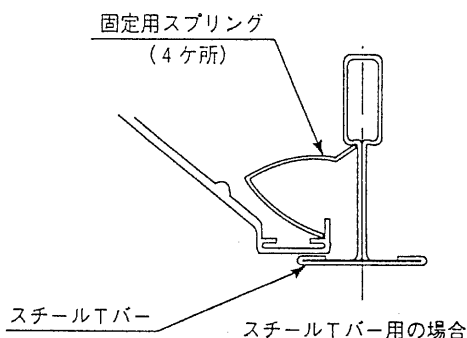

■各部のなまえ

■空調吹出口を取り付ける前に

- ・取り付けるTバーの種類とTバー間隔に合った空調吹出口を使用してください。
- ・適合するTバーの種類とTバー間隔は表1のとおりです。

表 1

	適合Tバー間隔	
	320mm	330mm
アルミTバー用	TEM-2AD-AL TEM-2A-AL	TEM-2BD-AL TEM-2B-AL
スチールTバー用	TEM-2AD-ST TEM-2A-ST	TEM-2BD-ST TEM-2B-ST

■空調吹出口の取り付けかた

1. ダクトの取り付けかた

- ・器具のネック径に適合するダクトを空気漏れのないように接続してください。
- ・ダクトは必ず断熱材付きのフレキシブルダクトをご使用ください。
- ・適合ダクト径 φ150mm

2. 固定用スプリングの固定方法

空調吹出口をTバーの上方より乗せ掛けるように取付けてください。この時、空調吹出口とTバーとを固定用スプリング（4ヶ所）にて固定し、正しくTバーに設置してください。
固定用スプリングは、取り付けるTバーに合ったものを使用してください。

■風量の調整方法

風量調整はダンパー調整ネジを⊖ドライバーで回転させ、ダンパーを移動させて行ってください。

中コーンの取付方

中コーンの取り付けはスプリング側を先に中コーン取付位置に差し込み取付けてください。なお、取付前に上下取付位置を確認してください。

中コーンを上下することにより風向が変えられます。冷房時から暖房時に変える時は中コーンを上段に上げ、暖房時から冷房時に変える時は中コーンを下段に下げ風向きを調整してください。