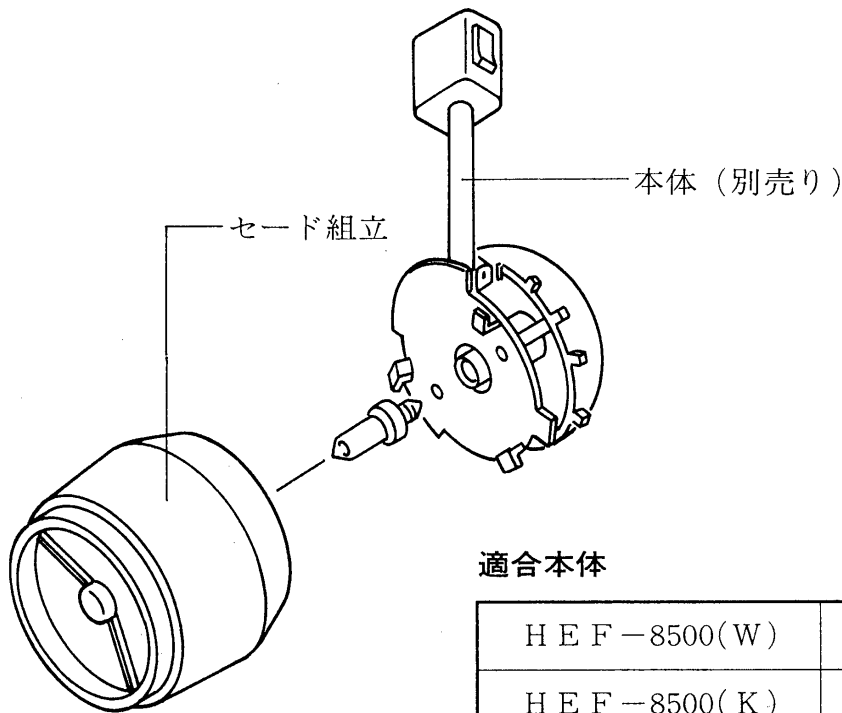

TOSHIBA

東芝ハロゲンスポットライト用セード取扱説明書 (ハロゲン85W用)

このたびは東芝ハロゲンスポットライト用セードをお買いあげいただきまして、まことにありがとうございます。

お求めのセードを正しく使っていただくために、この取扱説明書をよくお読みください。この取扱説明書は同種類のセードと共通になっておりますので、お求めのセードと姿図がちがっている場合があります。

各部のなまえ

B-SPOT

セード組立のご使用方法

- セード組立は別売りの本体と組み合わせてご使用ください。
- 本体の取り付け方法は、適合本体の取扱説明書をご確認ください。

ご注意：上記以外の本体との組み合わせ使用は出来ません。
必ず上記本体をご使用ください。