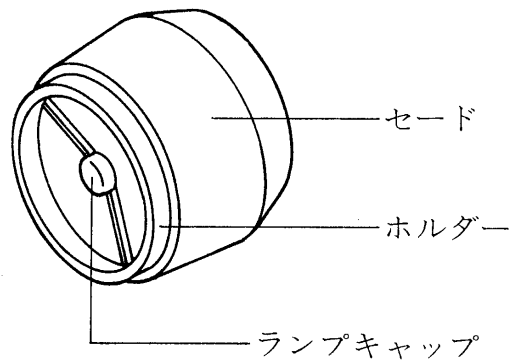

TOSHIBA

東芝ハロゲンスポットライト用セード取扱説明書 (ハロゲン85W用)

このたびは東芝ハロゲンスポットライト用セードをお買いあげいただきまして、まことにありがとうございます。

お求めのセードを正しく使っていただくために、この取扱説明書をよくお読みください。この取扱説明書は同種類のセードと共通になっておりますので、お求めのセードと姿図がちがっている場合があります。

各部のなまえ

B-SPOT

セード組立のご使用方法