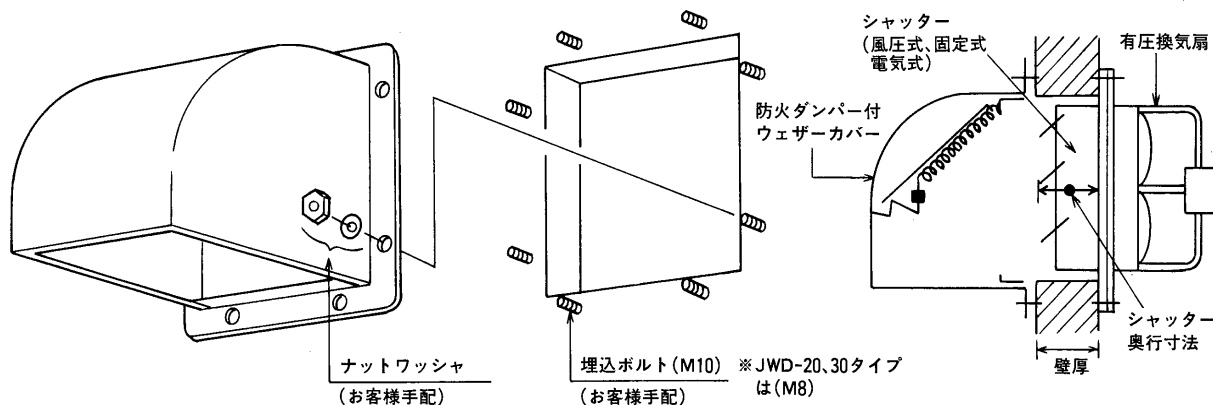

取付方法

1. 取付用穴位置に合わせて市販の埋込ボルト (FSKタイプはステンレス製) をあらかじめ取付る壁に埋込んでください。
   (注) (1) 取り付けは木枠などの可燃物には取り付けないでください。
   (2) 防火ダンパー付ウェザーカバーとシャッター (風圧式・固定式・電気式) と組み合わせ使用する場合、壁厚はシャッター奥行寸法以上必要です。
   (3) 換気扇のシャッターが開いたときウェザーカバーの左右取付位置に注意してください。
2. ウェザーカバーの取付穴を埋込ボルトに差し込み、市販のナット (FSKタイプはステンレス製) で締付固定します。
3. ウェザーカバーと壁面との隙間をモルタル等不燃性のコーキング材で埋めてください。