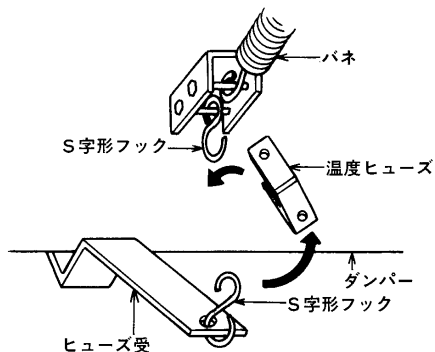

ヒューズの取付方法

1. ダンパーを持ち上げ、ヒューズ受け側のS字形フックを温度ヒューズに取付けます。
2. ダンパー側のS字形フックに温度ヒューズを取付けます。

ご注意とお願い

- ヒューズをお選びください。
- ヒューズは72℃ (一般用) と、120℃ (厨房等高温場所用) が同梱されています。用途に応じて使い分けてください。

ご注意とお願い ウェザーカバーの取付時および温度ヒューズの交換時には安全のために厚手の手袋を着用してください。

1. 万一火災が発生し、防火ダンパーが働いたときは、換気扇の排気ができません。そのときは温度ヒューズを交換してください。
   (温度ヒューズは専用温度ヒューズをご使用ください。)
2. 化学薬品を使うような場所には取り付けないでください。
3. お手入れするときには中性洗剤以外の洗剤を使用しないでください。錆や変色のおそれがあります。
4. ステンレス製品は強い防錆力がありますが、海岸近くなど塩害の強い地域、塩素ガス、腐食性ガスの発生するところでは、錆が発生することがあります。