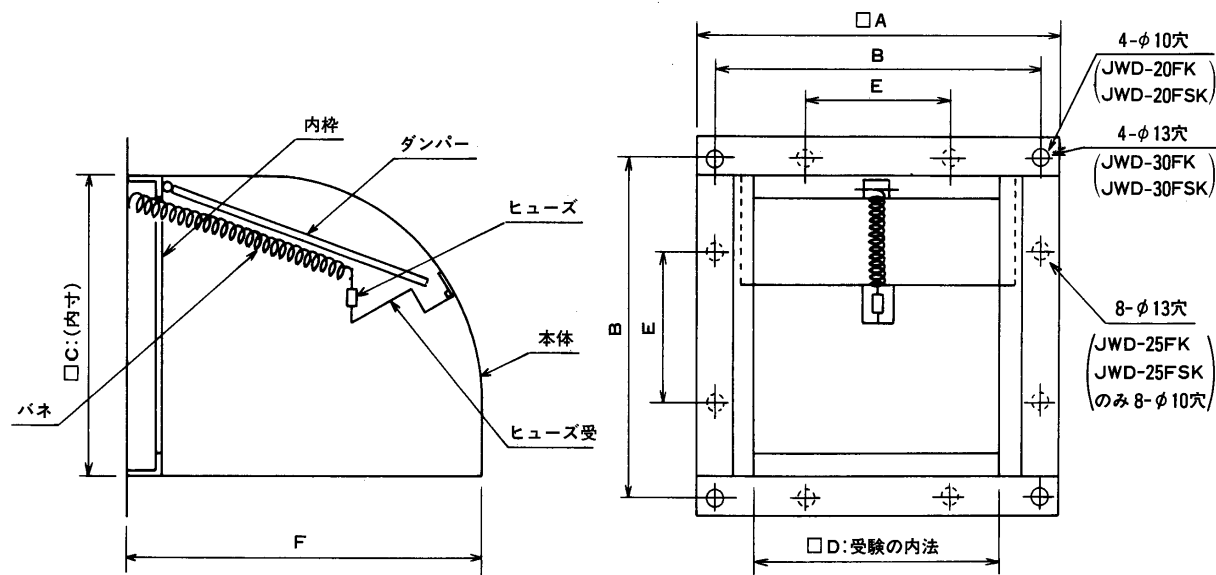

### 各部のなまえと寸法・仕様

形名	A	B	C	D	E	F	温度ヒューズ作動試験		漏煙試験
							72℃	120℃	
JWD-20FK、20FSK	318	284	260	225	—	300	第52231号	第52232号	第52230号
JWD-25FK、25FSK	358	336	294	259	165	343			
JWD-30FK、30FSK	410	380	346	311	—	391			
JWD-35FK、35FSK	467	436	397	362	250	446	第52234号	第52235号	第52233号
JWD-40FK、40FSK	518	485	446	410	280	495			
JWD-50FK、50FSK	636	600	548	513	340	595			
JWD-60FK、60FSK	736	700	648	613	400	695			