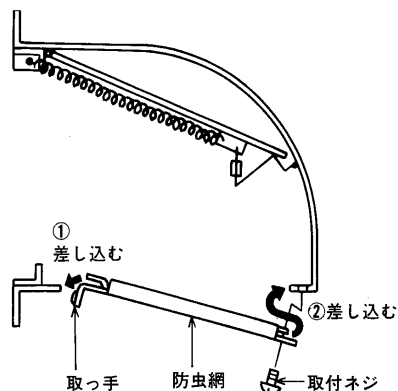

防虫網の取付方法

- 鳥や虫の侵入を防止する場合は別売の防虫網をご利用ください。
  (詳しくはカタログ参照してください。)
- 防虫網に同梱されています取付ネジで確実に締め付けてください。

ご注意

あまり汚れないうちに (3ヶ月ごと) に掃除してください。
目づまりがおき、換気効率が悪くなります。
また、換気扇故障の原因となります。