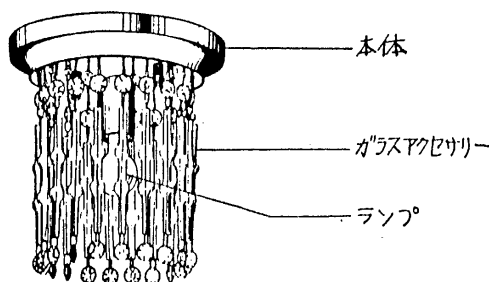

TOSHIBA

東芝セミオーダーライトシリーズ取扱説明書

ISG-2201

このたびは東芝セミオーダーライトシリーズをお買い上げいただきまして、まことにありがとうございました。お求めの器具を正しく使っていただくために、この取扱説明書をよくお読みください。

各部のなまえ

器具の取り付けかた

1. サポート電源穴より電源線を引き出し、天井面に木ねじでしっかりと取り付けます。
2. 電源線を端子台に接続します。
3. 本体をサポートにローレットナットで固定します。
4. ランプをソケットにセットします。
5. ガラスアクセサリを本体に取り付けます。