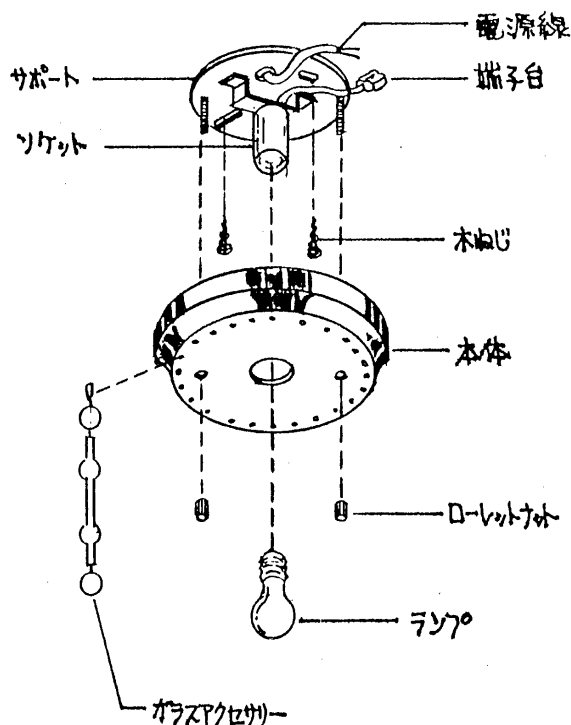

TOSHIBA

東芝セミオーダーライトシリーズ取扱説明書

ISG-2201

このたびは東芝セミオーダーライトシリーズをお買い上げいただきまして、まことにありがとうございました。お求めの器具を正しく使っていただくために、この取扱説明書をよくお読みください。

各部のなまえ

器具の取り付けかた

1. サポート電源穴より電源線を引き出し、天井面に木ねじでしっかりと取り付けます。
2. 電源線を端子台に接続します。
3. 本体をサポートにローレットナットで固定します。
4. ランプをソケットにセットします。
5. ガラスアクセサリを本体に取り付けます。