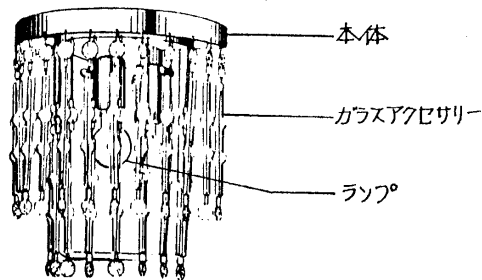

TOSHIBA

東芝セミアオーダーライトシリーズ取扱説明書

ISB-3201

このたびは東芝セミアオーダーライトシリーズをお買い上げいただきまして、まことにありがとうございました。
お求めの器具を正しく使っていただくために、この取扱説明書をよくお読みください。

各部のなまえ

器具の取り付けかた

1. スタットを壁面に木ネジでしっかりと取り付けます。
2. 電源線を端子台に差し込みます。
3. 本体をスタットにかがせロレットナットで固定します。
4. ランプをソケットにセットします。
5. ガラスアクセサリを本体リングに取り付けます。