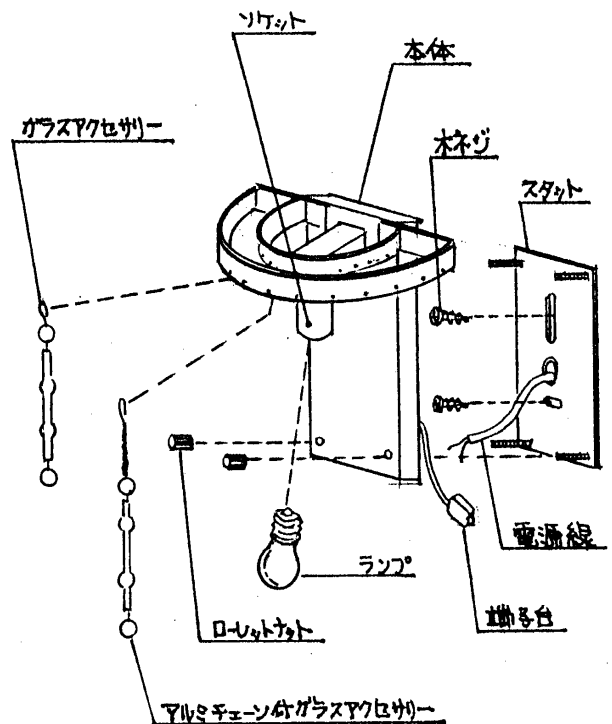

TOSHIBA

東芝セミアオーダーライトシリーズ取扱説明書

ISB-3201

このたびは東芝セミアオーダーライトシリーズをお買い上げいただきまして、まことにありがとうございました。
お求めの器具を正しく使っていただくために、この取扱説明書をよくお読みください。

各部のなまえ

器具の取り付けかた

1. スタットを壁面に木ネジでしっかりと取り付けます。
2. 電源線を端子台に差し込みます。
3. 本体をスタットにかがせロレットナットで固定します。
4. ランプをソケットにセットします。
5. ガラスアクセサリを本体リングに取り付けます。

またアルミチェーン付ガラスアクセサリを内側のリングに取り付け
ガラスアクセサリを外側のリングに取り付けます。

修理サービス

ご使用中に異常が生じたときは、お使いになるのをやめ、電源を切って、お買いあげの販売店(工事店)またはお近くの東芝消費者
ご相談センター、東芝家庭電器サービスステーションにご相談ください。

なお、ご相談されるときは器具の形名およびお買いあげ時期をお忘れなくお知らせください。

東芝ライテック株式会社 照明電材事業部 〒140 東京都品川区南品川2-2-13 (南品川JNビル)