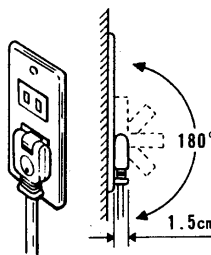

リングタップ取扱説明

こんな使い方ができます

プラグがたてにとび出さず、踏んでもいたくなく、コードもいたみません。

抜き差ししやすい中央穴。引っかけて使うこともできます。

便利な可動形プラグ180°回転できます。家具の後などのスキマにピッタリ納まります。

ご注意

コードをステップルや釘などで固定することは禁止されています。

コードをたばねたまま使用すると発熱する恐れがあります。伸ばしてお使いください。