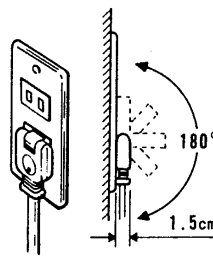

# リングタップ取扱説明

こんな使い方ができます

プラグがたてにとび出さず、踏んでもいたくなく、コードもいたみません。

抜き差ししやすい中央穴。引っかけて使うこともできます。

便利な可動形プラグ180°回転できます。  
家具の後などのスキマにピッタリ納まります。

## ご注意

コードをステップルや釘などで固定することは禁止されています。

コードをたばねたまま使用すると発熱する恐れがあります。伸ばしてお使いください。

1200ワット以下で  
お使いください。

T4974550000659

東芝ライテック株式会社