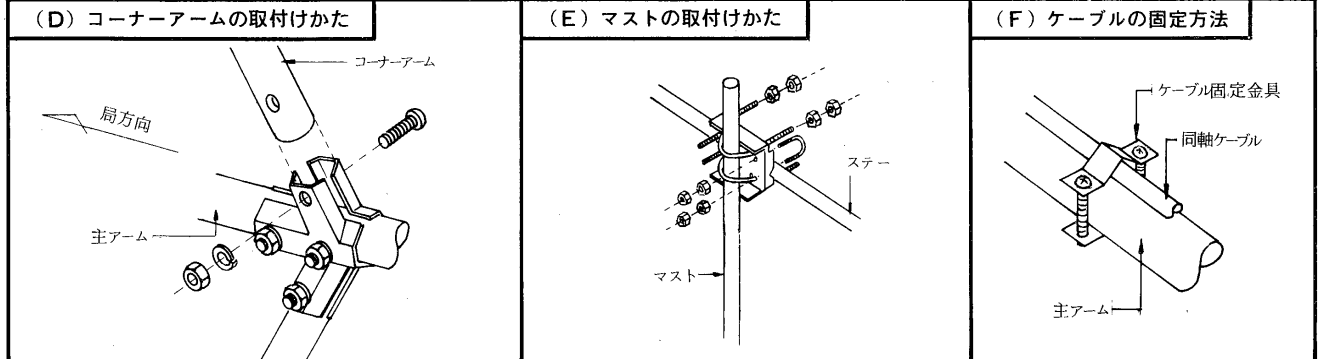

UHF アンテナ

組立要領

仕様

形名	項目	受信チャンネル	素子数	動作利得 [dB]	インピーダンス [Ω]	電圧定在波比	半値幅 [度]	前後比 [dB]
BL-20UL DBL-20UL		13~30	20	10~13	75 (F)	2以下	28~38	20以上
BL-20UM DBL-20UM		30~44	20	11.5~13.5	75 (F)	2以下	28~38	18以上
BL-20UH DBL-20UH		45~62	20	11.5~13	75 (F)	2以下	27~38	18以上

○BL形は建設大臣が認定した優良住宅部品の規格を満足するアンテナです。
DBL形はBL形と電気性能および構造寸法が同じで材質がオールステンレス製のアンテナです。
○意匠仕様は製品改善のため予告なく変更することがあります。

9208

東芝首都圏テクノネットワーク株式会社

CATVシステム機器部
〒143 東京都大田区大森西1丁目14番8号
電話 東京 (03)3763-0171