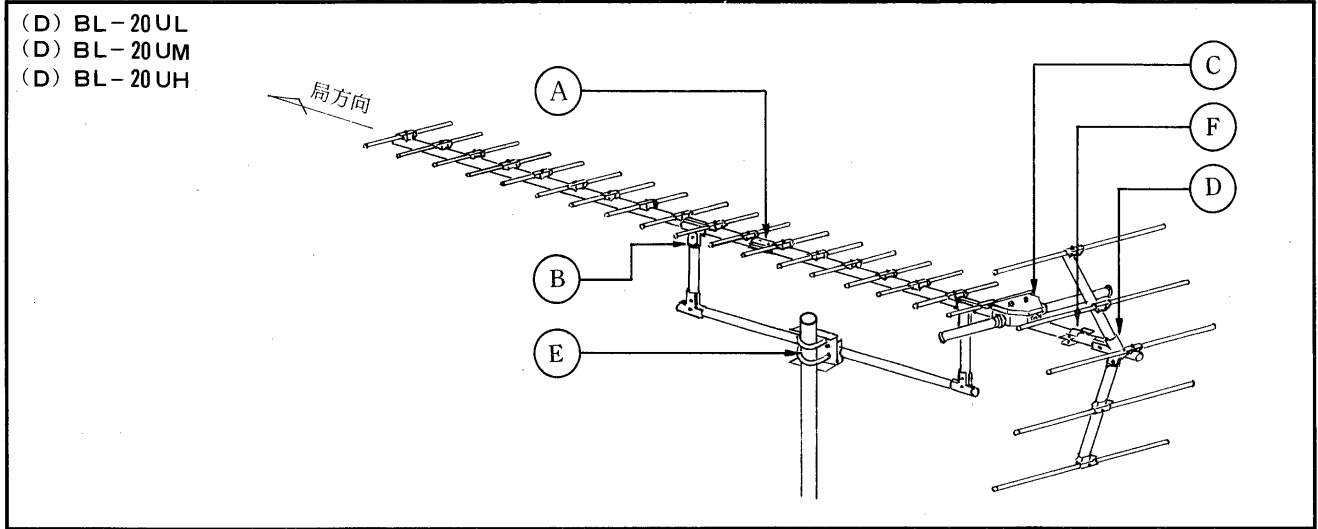

UHF アンテナ

組立要領

仕様

形名	項目	受信チャンネル	素子数	動作利得 [dB]	インピーダンス [Ω]	電圧定在波比	半値幅 [度]	前後比 [dB]
BL-20UL DBL-20UL		13~30	20	10~13	75 (F)	2以下	28~38	20以上
BL-20UM DBL-20UM		30~44	20	11.5~13.5	75 (F)	2以下	28~38	18以上
BL-20UH DBL-20UH		45~62	20	11.5~13	75 (F)	2以下	27~38	18以上

○BL形は建設大臣が認定した優良住宅部品の規格を満足するアンテナです。
DBL形はBL形と電気性能および構造寸法が同じで材質がオールステンレス製のアンテナです。
○意匠仕様は製品改善のため予告なく変更することがあります。

9208

東芝首都圏テクノネットワーク株式会社

CATVシステム機器部
〒143 東京都大田区大森西1丁目14番8号
電話 東京 (03)3763-0171