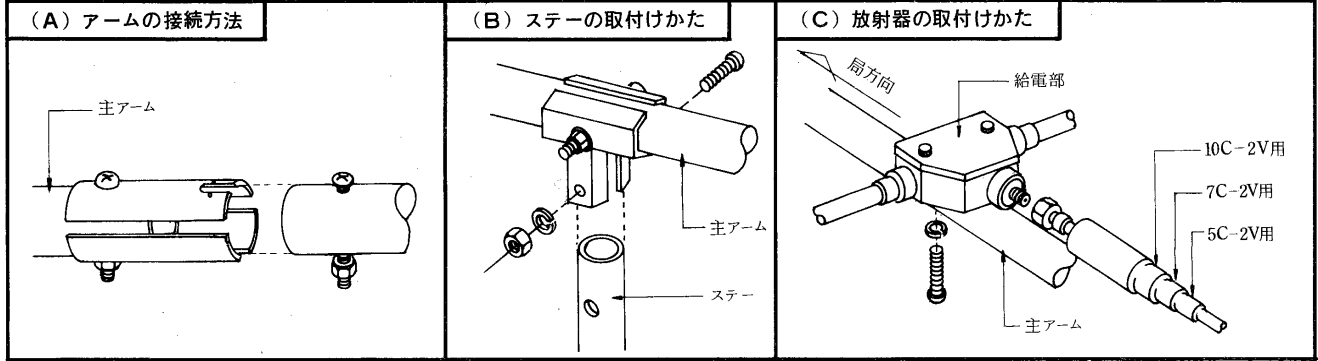

UHF アンテナ

組立要領

仕様

形名	項目	受信チャンネル	素子数	動作利得 [dB]	インピーダンス [Ω]	電圧定在波比	半値幅 [度]	前後比 [dB]
BL-20UL DBL-20UL		13~30	20	10~13	75 (F)	2以下	28~38	20以上
BL-20UM DBL-20UM		30~44	20	11.5~13.5	75 (F)	2以下	28~38	18以上
BL-20UH DBL-20UH		45~62	20	11.5~13	75 (F)	2以下	27~38	18以上

○BL形は建設大臣が認定した優良住宅部品の規格を満足するアンテナです。
DBL形はBL形と電気性能および構造寸法が同じで材質がオールステンレス製のアンテナです。
○意匠仕様は製品改善のため予告なく変更することがあります。

9208

東芝首都圏テクノネットワーク株式会社

CATVシステム機器部
〒143 東京都大田区大森西1丁目14番8号
電話 東京 (03)3763-0171