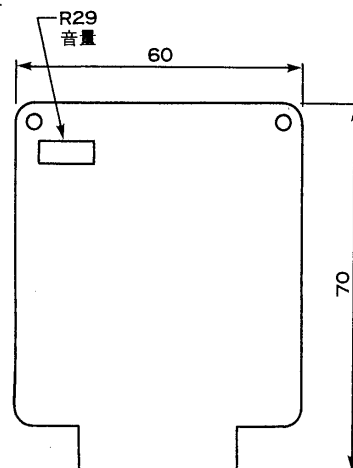

対象機種

CH-2 (2音)

このたびは東芝ICチャイムユニットをお買いあげいただきまして、まことにありがとうございました。
お求めのICチャイムユニットを正しく使っていただくために、この取扱説明書をよくお読みください。
なお、お読みになったあとは必ず保存してください。

適合機種

卓 上 ア ン プ	AVA-305, AVA-605, AVA-1205
業 務 操 作 パ ネ ル	APM-301
チャイムボックス	CHB-10
チャイムスタンド	ST-61
業務専用リモコン	AAR-100, AAR-500, AAR-1000
壁掛形一斉式非常放送設備	AWH-305K, AWH-605K

適合機種は、94年10月現在のものです。

取付のしかた

取付の方法は、各機器の取扱説明書に従って、機器内のチャイム用ソケットに、向きを間違えないように、しっかりと差し込んでください。ユニットには方向がありますので注意してください。

音量調節の仕方は、チャイムユニットの図の位置の半固定抵抗（ボリューム）を適切な音量になるように調節してください。

ご使用方法

各機器のチャイムボタンを押しますと、コールチャイムとしてお使いいただけます。付属のシール **ICチャイム** を押しボタンの近くに貼り付けてご使用ください。

仕 様

使用電源	DC 6V, DC24V
S / N 比	50dB以上
信号出力	0 dB 3kΩ 不平衡
基準周波数	第1音 660Hz 第2音 565Hz
接続方法	プラグイン方式
寸 法	60×70×20 (mm)