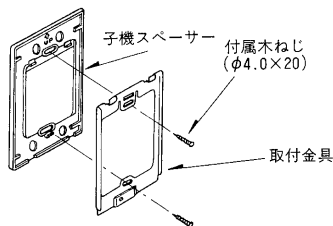

⑤ ドアホン子機取付け上のご注意

① 柱や壁取り付けの場合

● 子機裏カバーと柱や壁の取付け面との間に配線が挟まって取付けにくい時は、付属の子機スペーサーをご使用ください。

② 1個用スイッチボックスの場合

付属の子機スペーサーを外してご使用することもできます。
● 取付金具を上押しするようにして取り外します。