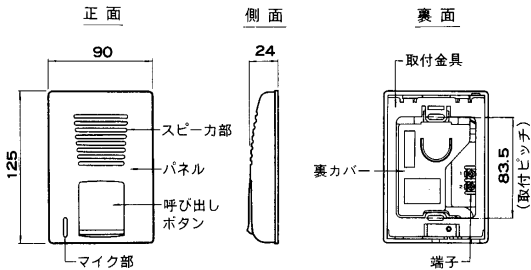

取り付けかた

① 呼び出しボタンを開きます。

取付金具を取り外し、本体裏側の OPEN ↓ の表示にしたがって、レバーを動かし、呼び出しボタンを開きます。

※一度、壁等に固定した場合は、呼び出しボタンを下部にある凹部にマイナスドライバーを引掛けて、ドライバーをこじるか、または、回転させて呼び出しボタンを開きます。

② 取付金具を付属ねじで固定します。

① 1個用スイッチボックスのとき

② 柱や壁のとき

● 付属木ねじ (φ4.0×20) を使用して柱や壁に固定します。