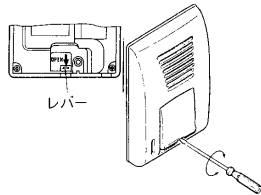

取り付けかた

① 呼び出しボタンを開きます。

取付金具を取り外し、本体裏側の OPEN ↓ の表示にしたがって、レバーを動かし、呼び出しボタンを開きます。

※一度、壁等に固定した場合は、呼び出しボタンを下部にある凹部にマイナスドライバーを引掛けて、ドライバーをこじるか、または、回転させて呼び出しボタンを開きます。

② 取付金具を付属ねじで固定します。

① 1個用スイッチボックスのとき

② 柱や壁のとき

● 付属木ねじ (φ4.0×20) を使用して柱や壁に固定します。