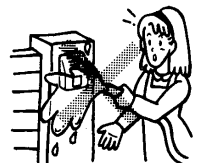

● 子機裏カバーと柱や壁の取付け面との間に配線が挟まって取付けにくい時は、付属の子機スペーサーをご使用ください。

② 1個用スイッチボックスの場合

付属の子機スペーサーを外してご使用することもできます。
● 取付金具を上押しするようにして取り外します。

※子機裏カバーと壁面との間に配線を挟み込んだまま取付けると呼出しが出来なくなる事がありますのでご注意ください。

使いかた

● 本機の呼び出しボタンを押すと親機側で呼び出し音が鳴ります。(このとき本機側でも呼び出し音が小さく聞こえ、呼び出していることが確認できます。)

● 相手が出るのを待ち、相手が出ましたらそのままお話しください。

■ 本機は下記の機器と組み合わせてご使用できます。

- 電灯線式 1 局用親機：HJU-1P(W), HJU-1P(K), HTU-1P(W), HTU-1P(K), HU-1P(W), HU-1P(K), HTA-1P
- 電源直結式 1 局用親機：HJU-1PU(W), HTU-1PU(W), HU-1PU(W), HTA-1PU
- 乾電池式 1 局用親機：HJU-1K(W), HJU-1K(K), HTU-1K(W), HTU-1K(K), HU-1K(W), HU-1K(K), HTA-1K

● その他カタログ、取扱説明書などにこの子機と組み合わせて使用できることを明記してある機器。

なお、接続のしかたについては、親機の取扱説明書をお読みください。

ご注意とお願い

● 本機は防雨形ですが、直接ホースなどで水をかけないでください。直接水をかけますと故障の原因になります。

修理サービス

ご使用中に異常が生じたときはお使いになるのをやめ親機の電源プラグをコンセントから抜いて、お買いあげの販売店(工事店)またはお近くの東芝お客様ご相談センターにご相談ください。なお、ご相談されるときは形名およびお買いあげ時期をお忘れなくお知らせください。