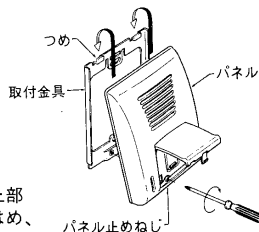

取り付けかた

① 呼び出しボタンを開きます。

取付金具を取り外し、本体裏側の OPEN ↓ の表示にしたがって、レバーを動かし、呼び出しボタンを開きます。

※一度、壁等に固定した場合は、呼び出しボタンを下部にある凹部にマイナスドライバーを引掛けて、ドライバーをこじるか、または、回転させて呼び出しボタンを開きます。

② 取付金具を付属ねじで固定します。

① 1個用スイッチボックスのとき

② 柱や壁のとき

● 付属木ねじ (φ4.0×20) を使用して柱や壁に固定します。

③ 端子に配線を接続したのち、付属金具の上部のつめをパネルの上部に引掛けるようにはめ、パネル止めねじを取付金具にしめつけて固定します。

④ 呼び出しボタンを元通りに閉め、ボタンが軽く動くことを確認してください。
※当社製以外のポスト灯には取り付けできないことがあります。その場合には、お買い求めの販売店またはお近くの東芝お客様ご相談センターにご相談ください。

⑤ ドアホン子機取付け上のご注意

① 柱や壁取り付けの場合

● 子機裏カバーと柱や壁の取付け面との間に配線が挟まって取付けにくい時は、付属の子機スペーサーをご使用ください。

② 1個用スイッチボックスの場合

付属の子機スペーサーを外してご使用することもできます。
● 取付金具を上押しするようにして取り外します。

※子機裏カバーと壁面との間に配線を挟み込んだまま取付けると呼出しが出来なくなる事がありますのでご注意ください。

使いかた

● 本機の呼び出しボタンを押すと親機側で呼び出し音が鳴ります。(このとき本機側でも呼び出し音が小さく聞こえ、呼び出していることが確認できます。)