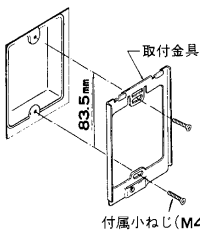

取り付けかた

① 呼び出しボタンを開きます。

取付金具を取り外し、本体裏側の OPEN ↓ の表示にしたがって、レバーを動かし、呼び出しボタンを開きます。

※一度、壁等に固定した場合は、呼び出しボタンを下部にある凹部にマイナスドライバーを引掛けて、ドライバーをこじるか、または、回転させて呼び出しボタンを開きます。

② 取付金具を付属ねじで固定します。

① 1個用スイッチボックスのとき

② 柱や壁のとき

● 付属木ねじ (φ4.0×20) を使用して柱や壁に固定します。