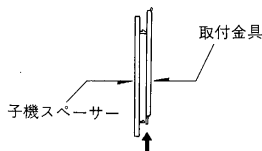

※子機裏カバーと壁面との間に配線を挟み込んだまま取付けると呼出しが出来なくなる事がありますのでご注意ください。

使いかた

● 本機の呼び出しボタンを押すと親機側で呼び出し音が鳴ります。(このとき本機側でも呼び出し音が小さく聞こえ、呼び出していることが確認できます。)

● 相手が出るのを待ち、相手が出ましたらそのままお話しください。

■ 本機は下記の機器と組み合わせてご使用できます。

- 電灯線式 1 局用親機：HJU-1P(W), HJU-1P(K), HTU-1P(W), HTU-1P(K), HU-1P(W), HU-1P(K), HTA-1P
- 電源直結式 1 局用親機：HJU-1PU(W), HTU-1PU(W), HU-1PU(W), HTA-1PU
- 乾電池式 1 局用親機：HJU-1K(W), HJU-1K(K), HTU-1K(W), HTU-1K(K), HU-1K(W), HU-1K(K), HTA-1K

● その他カタログ、取扱説明書などにこの子機と組み合わせて使用できることを明記してある機器。

なお、接続のしかたについては、親機の取扱説明書をお読みください。