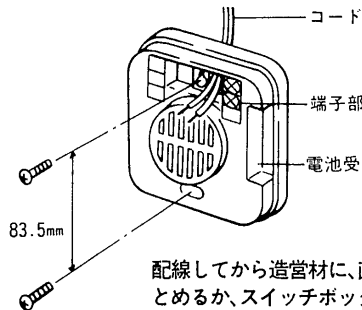

- カバーをはずす 上へあげる

- 本体

配線してから造営材に、直接木ねじでとめるか、スイッチボックスへ固定する

配線方法

押ボタン(別売)

配線距離

使用配線	本体 ↔ 押ボタン
0.5mm ²	100m
0.75mm ²	

押ボタン(別売)