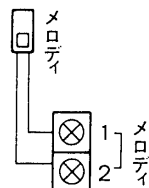

- カバーをはずす 上へあげる

- 本体

配線してから造営材に、直接木ねじでとめるか、スイッチボックスへ固定する

配線方法

押ボタン(別売)

配線距離

使用配線	本体 ↔ 押ボタン
0.5mm ²	100m
0.75mm ²	

押ボタン(別売)