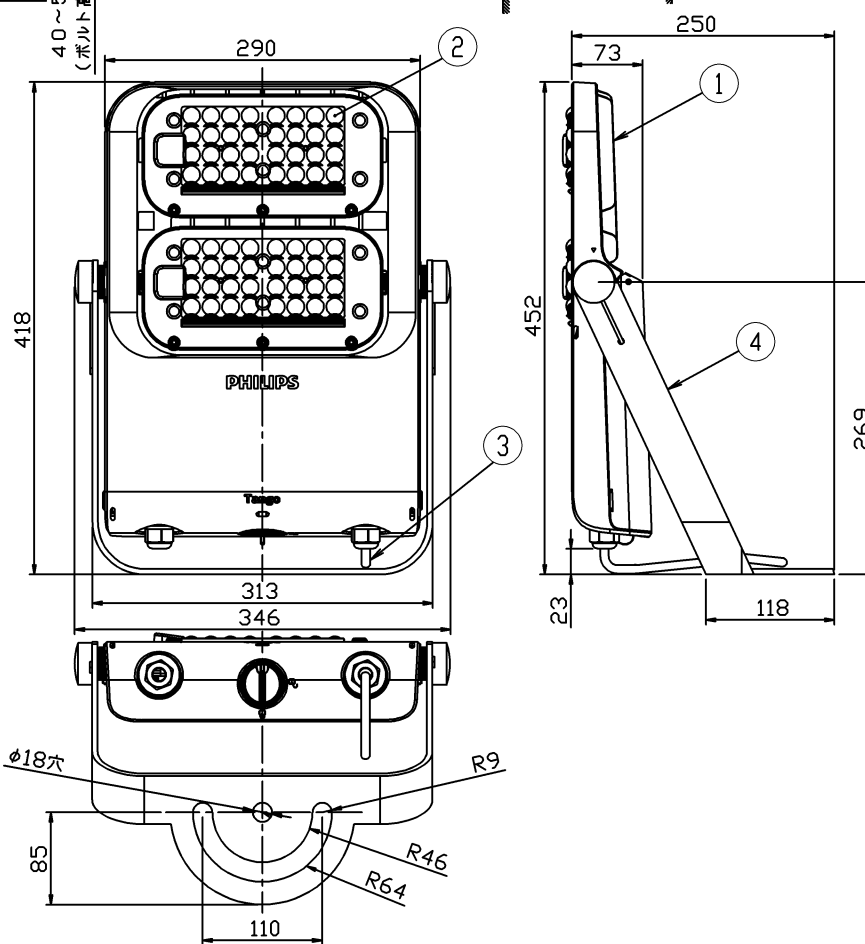

- ※1: 保証値ではありません。
- ※2: この器具は初期照度補正機能付器具です。使用時の光束は80%になります。
- ※3: 200V入力時の値となります。
- ※4: 35℃時も光束維持時間は60,000時間です。

取付け方向と可動範囲

＜施工上のご注意＞

- 器具の固定はM16ボルト（別途）2本と必ずダブルナット（別途）で行ってください。
- 壁面での横向き設置はしないでください。
- 配光を考慮して設置をしてください。器具の配光と遮蔽物が干渉しないように設置してください。

部番	部品名	個数	材質	摘要
1	本体	1	ADC(アルミダイカスト)	ポリエポキシ粉末焼付塗装 (グレー/ホワイト)
2	前面カバー	1	PC(ポリカーボネート樹脂)	成形品
3	口出し線	1	キョウタイケ-ブル	1.0mm ² X3芯, 1.5m
4	アーム	1	SUS304	ポリエポキシ粉末焼付塗装 (グレー/ホワイト)

安全上のご注意

- △警告**
- 本器具は屋外の-20℃～45℃の範囲で使用してください。
 - 屋内で使用の場合は-20℃～35℃の範囲で使用してください。指定以上の温度や密閉された空間では使用できません。火災の原因となります。また、高天井や粉塵・オイルミスト・高温・腐食ガスがある場所では使用できません。火災や器具落下の原因となります。
 - クレーン設置場所や激しい振動や衝撃が加わる場所、常時振動がある場所では使用できません。器具落下の原因となります。
 - 風速60m/sを超える風が吹く可能性のある場所、器具に新雪1mに相当する雪の積もる恐れのある場所では使用できません。器具落下の原因となります。
 - 海上や臨海部など潮水の飛沫がかかる場所では使用しないでください。腐食による器具落下の原因となります。
 - 浴室や塩素を使用した屋内プール等では使用しないでください。腐食による器具落下や絶縁不良による感電の原因となります。
 - 投光器は器具重量に十分耐える強度を確保して構造物に取り付けてください。過度の締付による器具の変形がないよう確実に取り付けてください。施工に不備がありますと落下の原因となります。
 - 施工の際は取扱説明書に従い確実に行ってください。施工に不備がありますと火災・感電・落下の原因となります。
 - ア-ス工事は電気設備の基準に従い確実に行ってください。火災・感電の原因となります。
- △注意**
- 合板やベニヤ板などの柔らかい木材には取り付けしないでください。落下の原因となります。
 - 器具の改造や構成部品の交換は行わないでください。火災・感電・落下の原因となります。
 - 配線の際は電線に張力をかけないでください。断線による感電・火災の原因となります。
 - 定格電圧±6%の範囲外で使用しないでください。故障、火災の原因となります。
 - 器具は人が容易に触れない場所に設置してください。
 - 安全のため、LEDを直視することはおやめください。
 - シンナー、ベンジン、アルカリ、弱酸性、塩素系洗剤で拭かないでください。変色、変質、強度低下による破損の原因となります。
 - LED光源の交換はできません。
 - LEDにはばらつきがあるため、同一形名の器具においても発光色や明るさが異なる場合があります。予めご了承ください。
 - 異常を感じたらすぐに電源を切り、販売店・電気工事店にご相談ください。

【銘板表示形名】

器具本体 | BVP562 LED230/CW 100-242V 135W SMB JP B

フィリップス ブランド 広角配光 重耐塩形 屋外用 (IP66)

電圧 (V)	100 242	点灯方式	器具重量 (kg)	7.0	形名	BVP562_230CW_WB
承認	担当	図番	AA2026-50443-01			
単位 mm	第三角法	東芝ライテック株式会社				

日本国内専用 (Use only in Japan)