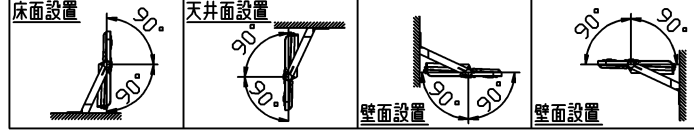

- ※1: 保証値ではありません。
- ※2: この器具は初期照度補正機能付器具です。使用時の光束は80%になります。
- ※3: 200V入力時の値となります。
- ※4: 35℃時も光束維持時間は60,000時間です。

取付け方向と可動範囲

＜施工上のご注意＞

- 器具の固定はM16ボルト（別途）2本と必ずダブルナット（別途）で行ってください。
- 壁面での横向き設置はしないでください。
- 配光を考慮して設置をしてください。器具の配光と遮蔽物が干渉しないように設置してください。