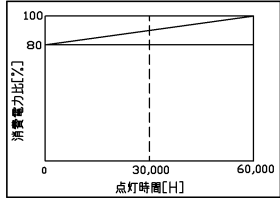

2026.02. 660

【基本特性（定格性能周囲温度25℃）】

定格電圧 (V)	100/200/242
定格周波数 (Hz)	50/60
定格入力電流 (A)	1.42/0.71/0.57
定格消費電力 (W)	135/135/135
平均消費電力 (W)	122/122/122
定格器具光束 (lm)	23,000 (※1)(※2)
固有12杆・消費効率 (lm/W)	170.3 (※3)
光源色 相関色温度 (K)	昼白色 5,000 (※1)
平均演色評価数 (Ra)	70 (※1)
光束維持時間(L85) (時間)	60,000 (※1)(※4)
受圧面積 (m²)	0.12
耐雷サージ(3kV) (kV)	15

- ※1: 保証値ではありません。
- ※2: この器具は初期照度補正機能付器具です。使用時の光束は80%になります。
- ※3: 200V入力時の値となります。
- ※4: 35℃時も光束維持時間は60,000時間です。