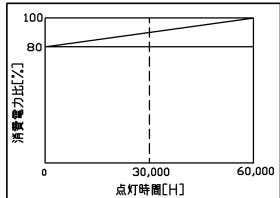

2026.02. 660

【基本特性（定格性能周囲温度25℃）】

定格電圧 (V)	100/200/242
定格周波数 (Hz)	50/60
定格入力電流 (A)	1.63/0.82/0.65
定格消費電力 (W)	155/155/155
平均消費電力 (W)	140/140/140
定格器具光束 (lm)	23,000 (※1)(※2)
固有12時間消費効率 (lm/W)	148.3 (※3)
光源色 相関色温度 (K)	昼白色 5,000 (※1)
平均演色評価数 (Ra)	70 (※1)
光束維持時間(L85) (時間)	60,000 (※1)(※4)
受圧面積 (m²)	0.12
耐雷サージ(コールド) (kV)	15

- ※1: 保証値ではありません。
- ※2: この器具は初期照度補正機能付器具です。使用時の光束は80%になります。
- ※3: 200V入力時の値となります。
- ※4: 35℃時も光束維持時間は60,000時間です。