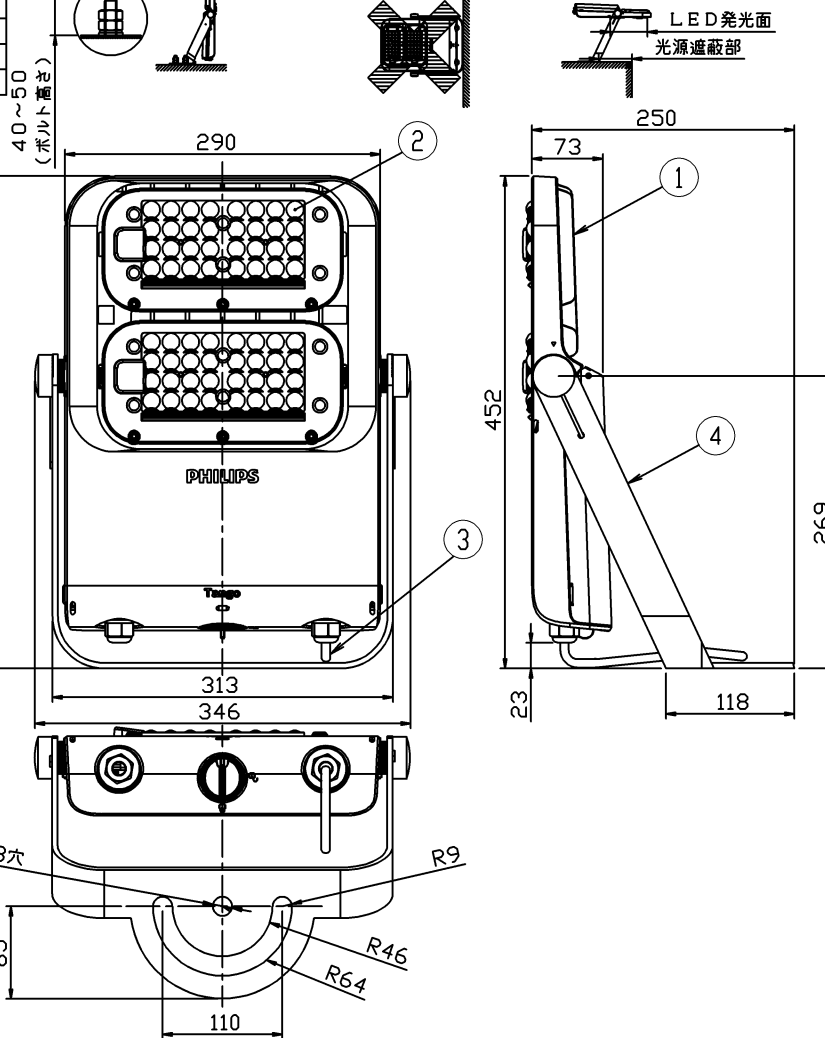

- ※1: 保証値ではありません。
- ※2: この器具は初期照度補正機能付器具です。使用時の光束は80%になります。
- ※3: 200V入力時の値となります。
- ※4: 35℃時も光束維持時間は60,000時間です。

取付け方向と可動範囲

＜施工上のご注意＞

- 器具の固定はM16ボルト（別途）2本と必ずダブルナット（別途）で行ってください。
- 壁面での横向き設置はしないでください。
- 配光を考慮して設置をしてください。器具の配光と遮蔽物が干渉しないように設置してください。

部番	部品名	個数	材質	摘要
1	本体	1	ADC(アルミダイカスト)	ポリリソル粉末焼付塗装(グレー・ホワイト)
2	前面カバー	1	PC(ポリカーボネート樹脂)	成形品
3	口出し線	1	キョウタイケ-ブル	1.0mm ² X3芯, 1.5m
4	アーム	1	SUS304	ポリリソル粉末焼付塗装(グレー・ホワイト)

安全上のご注意

- △警告**
- 本器具は屋外の-20℃～45℃の範囲で使用してください。
 - 屋内で使用の場合は-20℃～35℃の範囲で使用してください。指定以上の温度や密閉された空間では使用できません。火災の原因となります。また、高天井や粉塵・オイルミスト・高温・腐食ガスがある場所では使用できません。火災や器具落下の原因となります。
 - クレーン設置場所や激しい振動や衝撃が加わる場所、常時振動がある場所では使用できません。器具落下の原因となります。
 - 風速60m/sを超える風が吹く可能性のある場所、器具に新雪1mに相当する雪の積もる恐れのある場所では使用できません。器具落下の原因となります。
 - 海上や臨海部など海水の飛沫がかかる場所では使用しないでください。腐食による器具落下の原因となります。
 - 浴室や塩素を使用した屋内プール等では使用しないでください。腐食による器具落下や絶縁不良による感電の原因となります。
 - 投光器は器具重量に十分耐える強度を確保して構造物に取り付けてください。過度の締付による器具の歪形がないよう確実に取り付けてください。施工に不備がありますと落下の原因となります。
 - 施工の際は取扱説明書に従い確実に行ってください。施工に不備がありますと火災・感電・落下の原因となります。
 - アース工事は電気設備の基準に従い確実に行ってください。火災・感電の原因となります。
- △注意**
- 合板やベニヤ板などの柔らかい木材には取り付けしないでください。落下の原因となります。
 - 器具の改造や構成部品の交換は行わないでください。火災・感電・落下の原因となります。
 - 配線の際は電線に張力をかけないでください。断線による感電・火災の原因となります。
 - 定格電圧±6%の範囲外で使用しないでください。故障、火災の原因となります。
 - 器具は人が容易に触れない場所に設置してください。
 - 安全のため、LEDを直視することはおやめください。
 - シンナー、ベンジン、アルカリ、弱酸性、塩素系洗剤で拭かないでください。変色、変質、強度低下による破損の原因となります。
 - LED光源の交換はできません。
 - LEDにはばらつきがあるため、同一形名の器具においても発光色や明るさが異なる場合があります。予めご了承ください。
 - 異常を感じたらすぐに電源を切り、販売店・電気工事店にご相談ください。