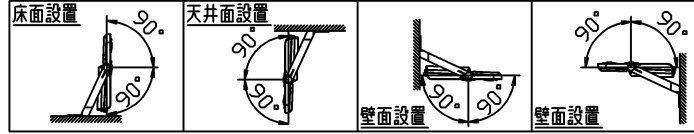

- ※1: 保証値ではありません。
- ※2: この器具は初期照度補正機能付器具です。使用時の光束は80%になります。
- ※3: 200V入力時の値となります。
- ※4: 35℃時も光束維持時間は60,000時間です。

取付け方向と可動範囲

＜施工上のご注意＞

- 器具の固定はM16ボルト（別途）2本と必ずダブルナット（別途）で行ってください。
- 壁面での横向き設置はしないでください。
- 配光を考慮して設置をしてください。器具の配光と遮蔽物が干渉しないように設置してください。