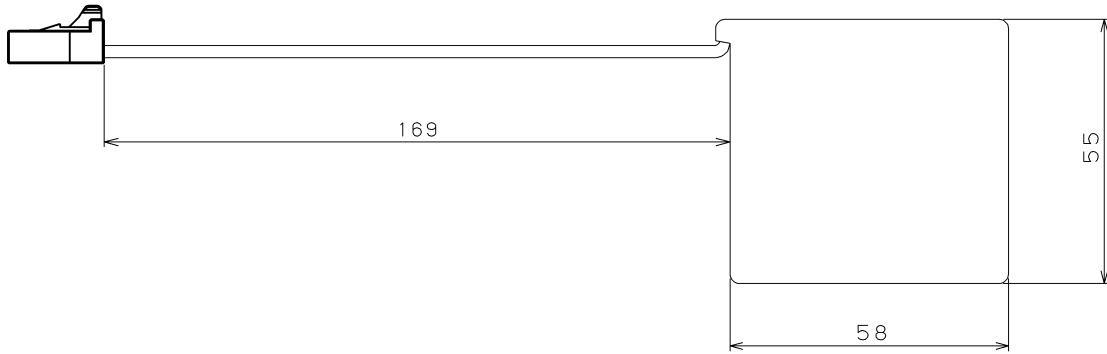

部番	部品名	個数	材質	摘要
1	蓄電池	7	-	Ni-MH
2	コネクタ	1	-	-
3	リード線	2	-	-
4	ヒューズ	1	-	5A
5	電池ケース	1	-	-

電圧 (V)	適合ランプ	質量 (kg)	形名	E06	
-	-	0.2	品名	東芝LED非常灯電池 (8.4V 1100mAh)	
承認	担当	図番	AA2024-52141-01		
本田	世良	東芝ライテック株式会社			
単位 mm	第三角法				