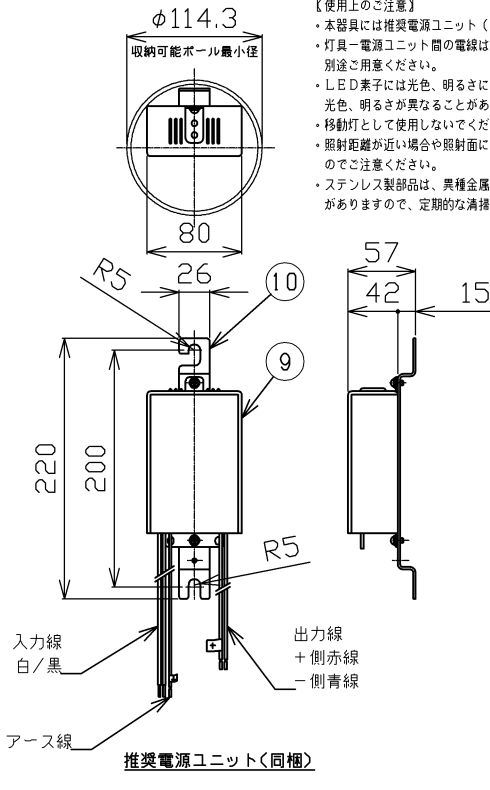

【基本特性(周囲温度25℃)】

定格電圧 (V)	100	200	240
周波数 (Hz)	50/60		
入力電流 (A)	0.95	0.47	0.40
消費電力 (W)	94.4	94.2	92.0
器具光束 (lm)	11,000 (*1)		
上方光束比	5%以下		
固有エネルギー消費効率 (lm/W)	116.5	116.7	119.5
相関色温度 (K)	5,000 (*1)		
平均演色評価数 (Ra)	70 (*1)		
光束維持時間 (時間)	60,000 (*1)		
風力係数	0.7		
受圧面積 (m <sup>2</sup> )	側面: 0.09		

部番	部品名	個数	材質	摘要
1	ホルダー	1	ADC(アルミダイカスト)	ポリエステル粉体塗装(グレイッシュブラック)
2	ホルダーカバー	1	ADC(アルミダイカスト)	ポリエステル粉体塗装(グレイッシュブラック)
3	アーム	3	ADC(アルミダイカスト)	ポリエステル粉体塗装(グレイッシュブラック)
4	本体	1	ADC(アルミダイカスト)	ポリエステル粉体塗装(グレイッシュブラック)
5	蓋	1	ADC(アルミダイカスト)	ポリエステル粉体塗装(グレイッシュブラック)
6	取付けねじ	6	SUS(ステンレス鋼)	M8×20六角穴付ねじ
7	LED	5	-	昼白色(5000K, Ra70)
8	カバー	1	PMMA(アクリル樹脂)	透明
9	本体ケース	1	A1(アルミニウム)	アルマイト処理
10	取付金具	1	SUS(ステンレス鋼) t:2.0	-
11	口出し線	1	VCT(ビニルクロロトリフルオロエチレン)	3芯・0.75mm <sup>2</sup> 器具外0.3mm