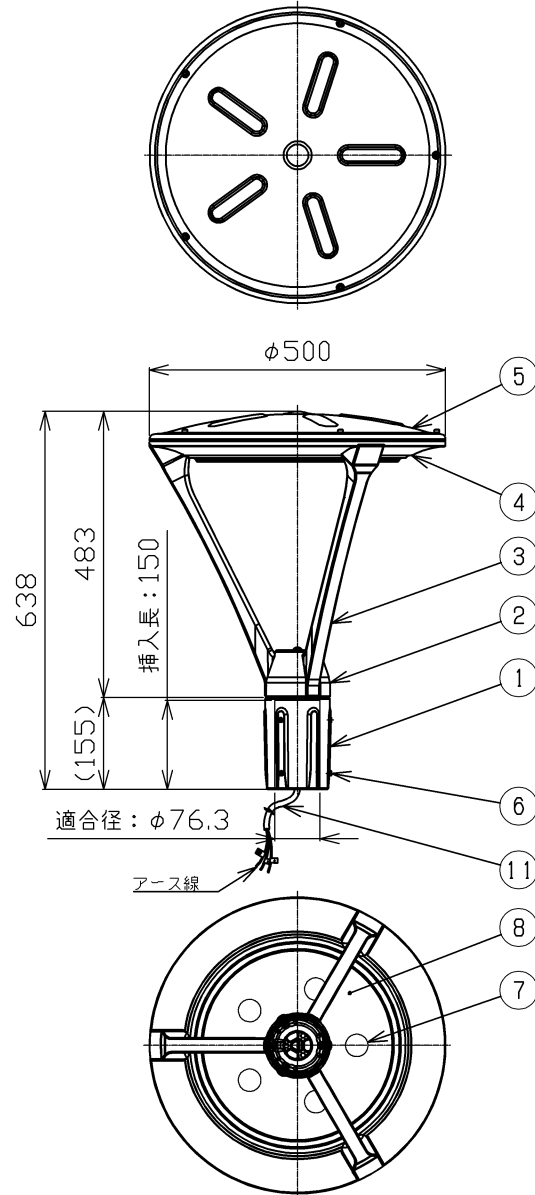

【基本特性(周囲温度25℃)】

定格電圧 (V)	100	200	240
周波数 (Hz)	50/60		
入力電流 (A)	0.95	0.47	0.40
消費電力 (W)	94.4	94.2	92.0
器具光束 (lm)	11,000 (*1)		
上方光束比	5%以下		
固有エネルギー消費効率 (lm/W)	116.5	116.7	119.5
相関色温度 (K)	5,000 (*1)		
平均演色評価数 (Ra)	70 (*1)		
光束維持時間 (時間)	60,000 (*1)		
風力係数	0.7		
受圧面積 (m <sup>2</sup> )	側面: 0.09		

部番	部品名	個数	材質	摘要
1	ホルダー	1	ADC(アルミダイカスト)	ポリエステル粉体塗装(グレイッシュブラック)
2	ホルダーカバー	1	ADC(アルミダイカスト)	ポリエステル粉体塗装(グレイッシュブラック)
3	アーム	3	ADC(アルミダイカスト)	ポリエステル粉体塗装(グレイッシュブラック)
4	本体	1	ADC(アルミダイカスト)	ポリエステル粉体塗装(グレイッシュブラック)
5	蓋	1	ADC(アルミダイカスト)	ポリエステル粉体塗装(グレイッシュブラック)
6	取付けねじ	6	SUS(ステンレス鋼)	M8×20六角穴付ねじ
7	LED	5	-	昼白色(5000K, Ra70)
8	カバー	1	PMMA(アクリル樹脂)	透明
9	本体ケース	1	A1(アルミニウム)	アルマイト処理
10	取付金具	1	SUS(ステンレス鋼) t:2.0	-
11	口出し線	1	VCT(ビニルクロロトリフルオロエチレン)	3芯・0.75mm <sup>2</sup> 器具外0.3mm