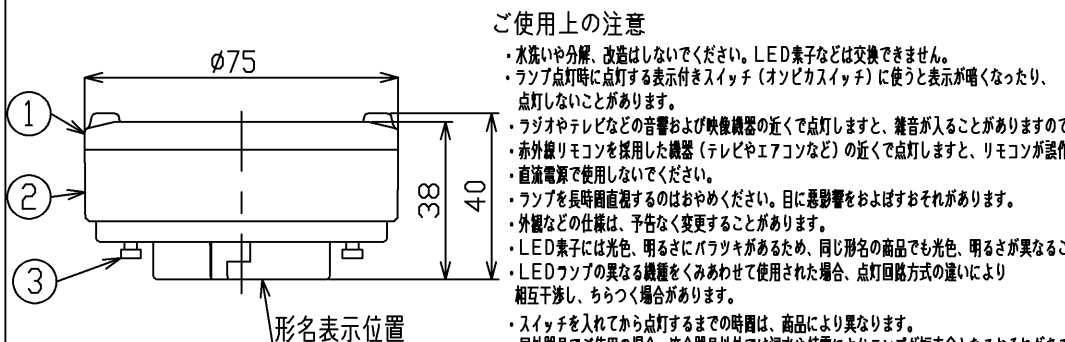

ご使用上の注意
・水洗いや分解、改造はしないでください。LED素子などは交換できません。
・ランプ点灯時に点灯する表示付きスイッチ(オプティカスイッチ)に使うと表示が暗くなったり、点灯しないことがあります。
・ラジオやテレビなどの音響および映像機器の近くで点灯しますと、雑音が入ることがありますのでご注意ください。
・赤外線リモコンを採用した機器(テレビやエアコンなど)の近くで点灯しますと、リモコンが誤作動することがあります。
・直流電源で使用しないでください。
・ランプを長時間直視するのはおやめください。目に悪影響をおよぼすおそれがあります。
・外観などの仕様は、予告なく変更することがあります。
・LED素子には光色、明るさにバラツキがあるため、同じ形名の商品でも光色、明るさが異なることがあります。
・LEDランプの異なる機種をくみあわせて使用された場合、点灯回路方式の違いにより相互干渉し、ちらつく場合があります。
・スイッチを入れてから点灯するまでの時間は、商品により異なります。
・屋外器具でご使用の場合、適合器具以外では浸水や結露によりランプが短寿命となるおそれがあるので使用しないでください。

部番	部品名	個数	材質	摘要
1	グローブ	1	PC(ポリカーボネート樹脂)	-
2	本体	1	PBT樹脂	-
3	電極	2	BsBM(黄銅)	ニッケルめっき処理

ランプ仕様	
区分名	1 昼白色
寸法	
全高(mm)	40
外径(mm)	75
質量(g)	130
口金	G×53-1
電源周波数(Hz)	50/60共用
定格入力電圧(V)	100
定格消費電力(W)	6.7
定格入力電流(A)	0.101
全光束(lm)	770
エネルギー消費効率(lm/W)	114.9
最大光度(cd)	290
ビームの開き(度)	100
相関色温度(K)	5000
平均演色評価数(Ra)	93
定格寿命(h)	40000
製造事業者名	東芝ライテック株式会社

※定格寿命は設計寿命であり、寿命を保証するものではありません。
※光色は電球光とは異なる昼白色です。

【調光器対応】

安全上のご注意	
△警告	- 紙や布などでおおったり、燃えやすいものに近づけないでください。(火災の原因) - 誘導灯器具、非常用照明器具などでは絶対に使用しないでください。(破損・落下・発煙の原因) - 取り付け、取り外しや清掃のときは必ず電源を切ってください。(感電の原因)
△注意	- 器具に装着するときに、ランプと器具の接触部分の間にゴミなど異物が入らないようご注意ください。(短寿命の原因) - 必ず適合した器具で指定されたワット数以下のランプをご使用ください。(短寿命の原因) - 物をぶつけたり、傷をつけたり、強く握ったりしないでください。(破損・ケガの原因) - 点灯中や消灯直後はランプが熱いので触れないでください。(ヤケドの原因) - ランプはソケットに確実に取り付けてください。(落下の原因) - 水滴がかかる状態や湿度の高いところで使用しないでください。(破損の原因) 酸、硫黄などの腐食性雰囲気のあるところ(温泉地など)では、一般器具によるランプの使用はしないでください。(漏電・落下・口金腐食の原因)

形名	LDF7N-HGX/C7/D7/2	品名	東芝LEDユニットフラット形	
承認	担当	図番	AA2024-51421-01	1/2
山田	福島	東芝ライテック株式会社		
単位 mm	第三角法