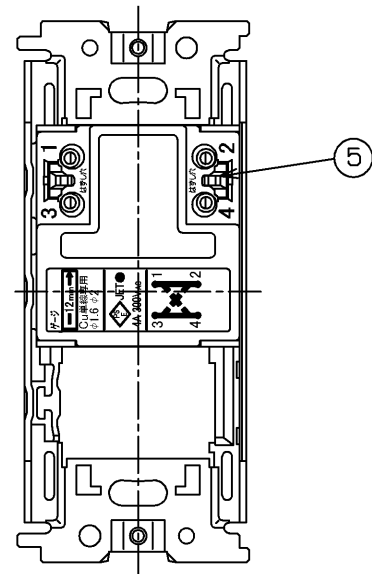

(2024.06.059) 2024.06.059

WIDE-i

部番	部品名	個数	材質	摘要
1	本体	1	UF (ユリア樹脂)	色相: グレー
2	カバー	1	UF (ユリア樹脂)	色相: オフホワイト
3	ハンドル	1	UF (ユリア樹脂)	色相: オフホワイト
4	表示部カバー	1	PC (ポリカーボネート樹脂)	色相: 乳白色
5	リリースボタン	2	UF (ユリア樹脂)	色相: 黄
6	サポート	1	SGC (溶融亜鉛めっき鋼板) t1.4	WDG4303

⚠ 警告 発熱、焼損、火災の原因になります。

- 結線は適合電線の被ふくをゲージ12mm(10~14mm)に合わせてむき、確実に奥まで差し込んでください。
- 曲がった電線及びより線は直接端子に接続しないでください。
- 定格電圧、定格電流を超えて、施工やご使用をしないでください。
- 水のかかる場所、油などの付着しやすい場所、低温、高温、多湿の場所、粉塵、アンモニアガスなど腐食性ガスのある場所には取付けしないでください。

○ 端子部断面 ×

電線

ご注意

- ・スイッチカバーは、WDG1621MまたはWDG1641Mをご使用ください。
- ・LサイズおよびSサイズのスイッチカバーは使用することはできません。
- ・スイッチ本体はサポートから取り外すことはできません。

定格電流	4A
使用電圧	100V用
適合規格	電気用品安全法
その他	端子構造 SL(ねじなし) 端子
適合電線	φ1.6, φ2銅単線
図記号	◆4HL(4A)
適合スイッチカバー	WDG1621M(WW), WDG1641M(WW)

	寸法(幅×長×高)	詰数(個)	質量(g)
製品単体	—	—	88
個装箱	50×115×55	1	104
外装箱	130×273×130	10	1,115

承認 APPROVED BY	担当 CHARGED BY	名称 TITLE	東芝配線器具
高橋	益子	WIDE-i	4路オンオフピカススイッチ E M用
TOSHIBA 東芝ライテック株式会社 Toshiba Lighting & Technology Corporation		形名 MODEL NO.	WDG1414MN
		図面番号 DRAWING NO.	AA2024-51314-02
第三角法		尺庫 SCALE	単位 UNITS
3RD ANGLE PROJECTION			mm