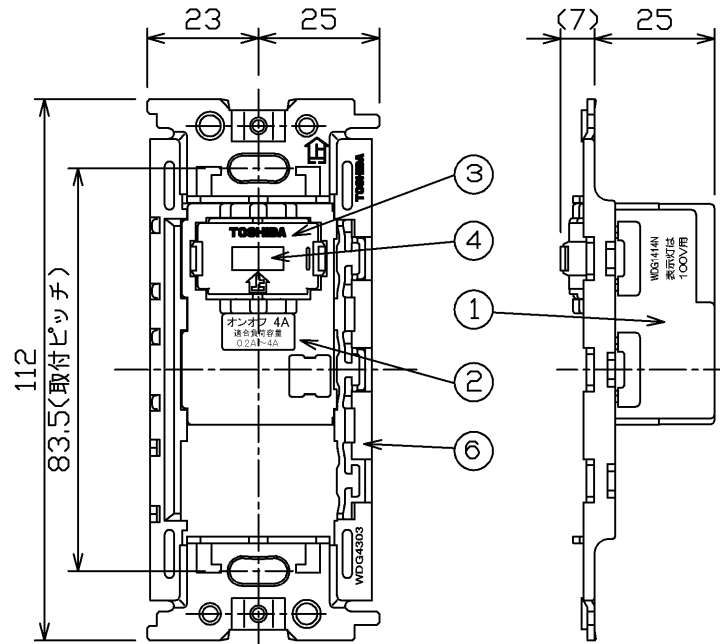

(2024.06.059) 2024.06.059

WIDE-i

部番	部品名	個数	材質	摘要
1	本体	1	UF (ユリア樹脂)	色相: グレー
2	カバー	1	UF (ユリア樹脂)	色相: オフホワイト
3	ハンドル	1	UF (ユリア樹脂)	色相: オフホワイト
4	表示部カバー	1	PC (ポリカーボネート樹脂)	色相: 乳白色
5	リリースボタン	2	UF (ユリア樹脂)	色相: 黄
6	サポート	1	SGC (溶融亜鉛めっき鋼板) t1.4	WDG4303

⚠ 警告 発熱、焼損、火災の原因になります。

- 結線は適合電線の被ふくをゲージ12mm(10~14mm)に合わせてむき、確実に奥まで差し込んでください。
- 曲がった電線及びより線は直接端子に接続しないでください。
- 定格電圧、定格電流を超えて、施工やご使用をしないでください。
- 水のかかる場所、油などの付着しやすい場所、低温、高温、多湿の場所、粉塵、アンモニアガスなど腐食性ガスのある場所には取付けしないでください。

○ 端子部断面 ×

電線

ご注意

- ・スイッチカバーは、WDG1621MまたはWDG1641Mをご使用ください。
- ・LサイズおよびSサイズのスイッチカバーは使用することはできません。
- ・スイッチ本体はサポートから取り外すことはできません。

定格電流	4A
使用電圧	100V用
適合規格	電気用品安全法
その他	端子構造 SL(ねじなし) 端子
適合電線	φ1.6, φ2銅単線
図記号	◆4HL(4A)
適合スイッチカバー	WDG1621M(WW), WDG1641M(WW)

	寸法(幅×長×高)	詰数(個)	質量(g)
製品単体	—	—	88
個装箱	50×115×55	1	104
外装箱	130×273×130	10	1,115

承認 APPROVED BY	担当 CHARGED BY	名称 TITLE	東芝配線器具
高橋	益子	WIDE-i	4路オンオフピカススイッチ E M用
TOSHIBA 東芝ライテック株式会社 Toshiba Lighting & Technology Corporation		形名 MODEL NO.	WDG1414MN
		図面番号 DRAWING NO.	AA2024-51314-02
第三角法		尺庫 SCALE	単位 UNITS
3RD ANGLE PROJECTION			mm