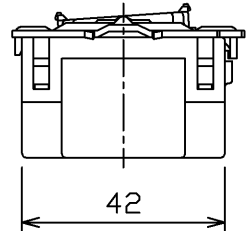

⚠ 警告 発熱、焼損、火災の原因になります。

- 結線は適合電線の被ふくをゲージ12mm(10~14mm)に合わせてむき、確実に奥まで差し込んでください。
- 曲がった電線及びより線は直接端子に接続しないでください。
- 定格電圧、定格電流を超えて、施工やご使用をしないでください。
- 水のかかる場所、油などの付着しやすい場所、低温、高温、多湿の場所、粉塵、アンモニアガスなど腐食性ガスのある場所には取付けしないでください。

○ 端子部断面 ×

電線

ご注意

- ・スイッチカバーは、WDG1621MまたはWDG1641Mをご使用ください。
- ・LサイズおよびSサイズのスイッチカバーは使用することはできません。
- ・スイッチ本体はサポートから取り外すことはできません。

定格電流	4A
使用電圧	100V用
適合規格	電気用品安全法
その他	端子構造 SL(ねじなし) 端子
適合電線	φ1.6, φ2銅単線
図記号	◆4HL(4A)
適合スイッチカバー	WDG1621M(WW), WDG1641M(WW)

	寸法(幅×長×高)	詰数(個)	質量(g)
製品単体	—	—	88
個装箱	50×115×55	1	104
外装箱	130×273×130	10	1,115

承認 APPROVED BY	担当 CHARGED BY	名称 TITLE	東芝配線器具
高橋	益子	WIDE-i	4路オンオフピカススイッチ E M用
TOSHIBA 東芝ライテック株式会社 Toshiba Lighting & Technology Corporation		形名 MODEL NO.	WDG1414MN
		図面番号 DRAWING NO.	AA2024-51314-02
第三角法		尺庫 SCALE	単位 UNITS
3RD ANGLE PROJECTION			mm