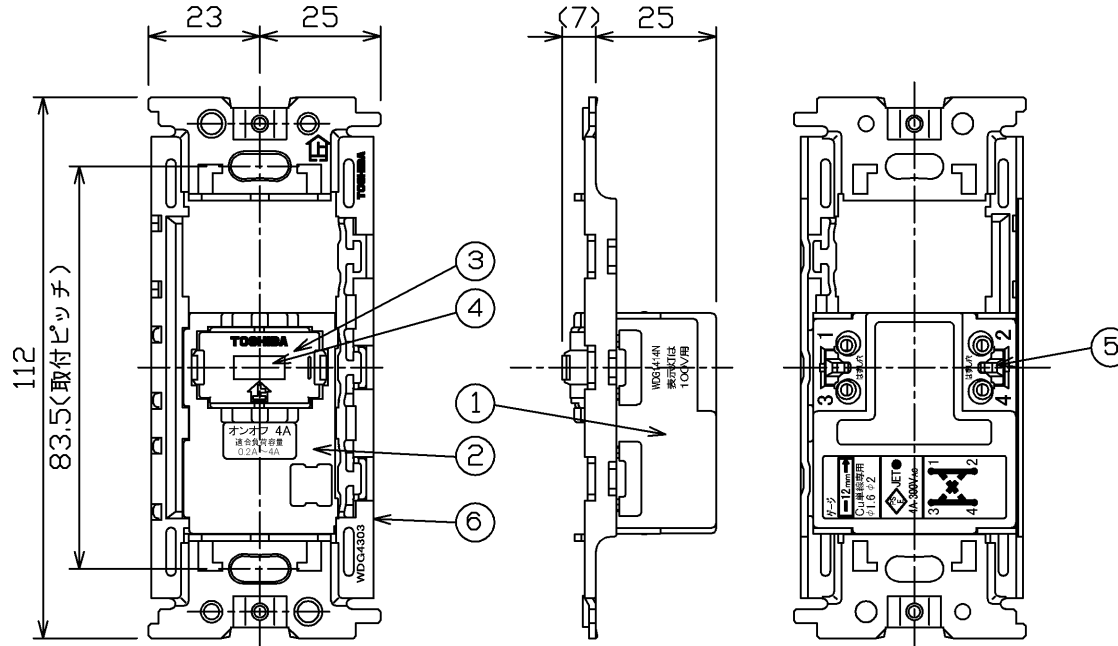

(2024.06.059) 2024.06.059

**WIDE-i**

部番	部品名	個数	材質	摘要
1	本体	1	UF (ユリア樹脂)	色相: グレー
2	カバー	1	UF (ユリア樹脂)	色相: オフホワイト
3	ハンドル	1	UF (ユリア樹脂)	色相: オフホワイト
4	表示部カバー	1	PC (ポリカーボネート樹脂)	色相: 乳白色
5	リリースボタン	2	UF (ユリア樹脂)	色相: 黄
6	サポート	1	SGC (溶融亜鉛めっき鋼板) t1.4	WDG4303

**⚠ 警告 発熱、焼損、火災の原因になります。**

- 結線は適合電線の被ふくをゲージ12mm(10~14mm)に合わせてむき、確実に奥まで差し込んでください。
- 曲がった電線及びより線は直接端子に接続しないでください。
- 定格電圧、定格電流を超えて、施工やご使用をしないでください。
- 水のかかる場所、油などの付着しやすい場所、低温、高温、多湿の場所、粉塵、アンモニアガスなど腐食性ガスのある場所には取付けしないでください。

○ 端子部断面 ×

電線

**ご注意**

- ・スイッチカバーは、WDG1621LまたはWDG1641Lをご使用ください。
- ・MサイズおよびSサイズのスイッチカバーは使用することはできません。
- ・スイッチ本体はサポートから取り外すことはできません。

定格電流	4A
使用電圧	100V用
適合規格	電気用品安全法
その他	端子構造 SL(ねじなし) 端子
適合電線	φ1.6, φ2銅単線
図記号	◆4HL(4A)
適合スイッチカバー	WDG1621L(WW), WDG1641L(WW)

	寸法(幅×長×高)	詰数(個)	質量(g)
製品単体	—	—	88
個装箱	50×115×55	1	104
外装箱	130×273×130	10	1,115

承認 APPROVED BY	担当 CHARGED BY	名称 TITLE	東芝配線器具
高橋	益子	名称 TITLE	WIDE-i 4路オンオフピカススイッチ E L用
<b>TOSHIBA</b> 東芝ライテック株式会社 Toshiba Lighting & Technology Corporation		形名 MODEL NO.	WDG1414LN
		図面番号 DRAWING NO.	AA2024-51313-02
第三角法		尺度 SCALE	単位 UNITS
3RD ANGLE PROJECTION			mm