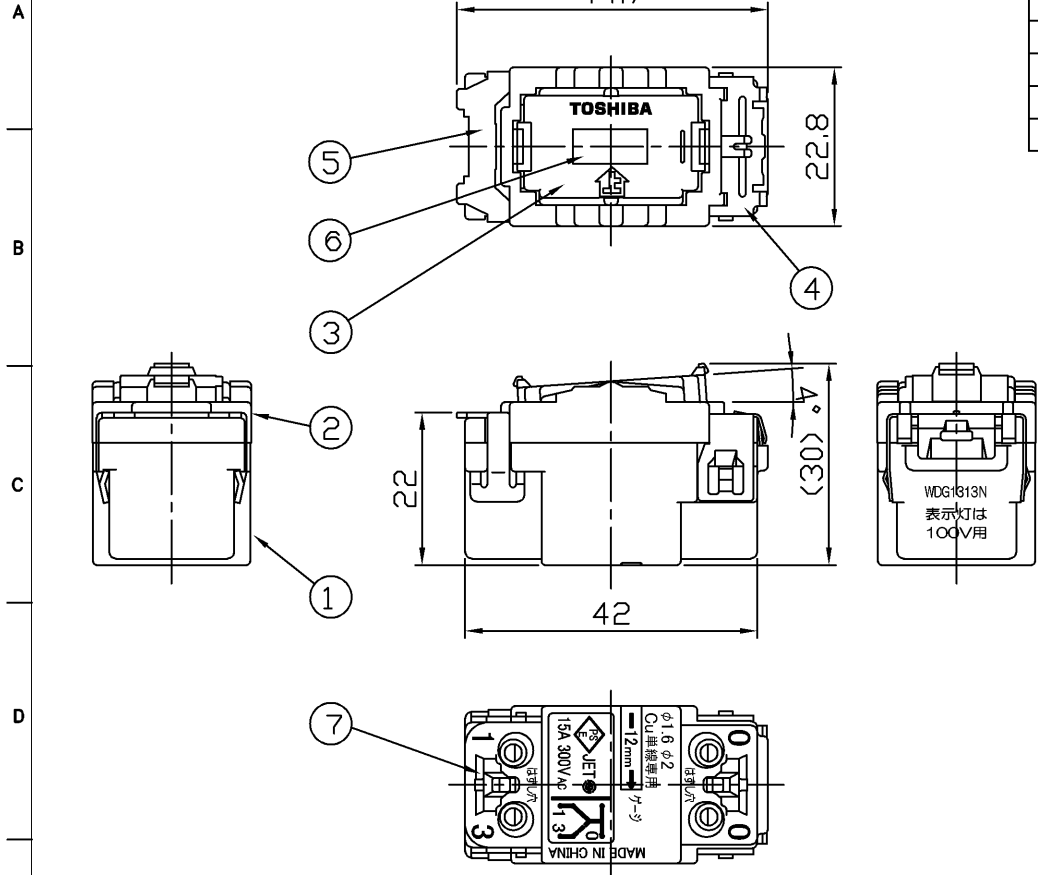

(2024.06.059) 2024.06.059

**WIDE-i**

部番	部品名	個数	材質	摘要
1	本体	1	UF (ユリア樹脂)	色相：グレー
2	カバー	1	UF (ユリア樹脂)	色相：グレー
3	ハンドル	1	UF (ユリア樹脂)	色相：オフホワイト
4	ファスナー	1	SUS (ステンレス鋼) t0.4	
5	止金具	1	SGC (溶融亜鉛めっき鋼板) t0.8	
6	表示部カバー	1	PC (ポリカーボネート樹脂)	色相：乳白色
7	リリースボタン	2	UF (ユリア樹脂)	色相：黄

**⚠ 警告 発熱、焼損、火災の原因になります。**

- 結線は適合電線の被ふくをゲージ12mm(10~14mm)に合わせ、確実に奥まで差し込んでください。
- 曲がった電線及びより線は直接端子に接続しないでください。
- 定格電圧、定格電流を超えて、施工やご使用をしないでください。
- 水のかかる場所、油などの付着しやすい場所、低温、高温、多湿の場所、粉塵、アンモニアガスなど腐食性ガスのある場所には取付けしないでください。

○ 端子部断面 ×

定格電流	15A
使用電圧	100V用
適合規格	電気用品安全法
端子構造	SL (ねじなし) 端子
適合電線	φ1.6, φ2銅単線
図記号	◆3H
適合スイッチカバー	WDG1621L(WW), WDG1641L(WW) WDG1621M(WW), WDG1641M(WW) WDG1621S(WW), WDG1641S(WW)

	寸法(幅×長×高)	詰数(個)	質量(g)
製品単体	—	—	29
内装箱	91×118×32	10	310
外装箱	173×196×136	100	3,330

承認 APPROVED BY 高橋	担当 CHARGED BY 益子	名称 TITLE 東芝配線器具 <b>WIDE-i 3路オフピカスイッチ C</b>
形名 MODEL NO. WDG1313N		
TOSHIBA 東芝ライテック株式会社 Toshiba Lighting & Technology Corporation		図面番号 DRAWING NO. AA2024-51310-02
第三角法 3RD ANGLE PROJECTION	尺度 SCALE mm	単位 UNITS mm