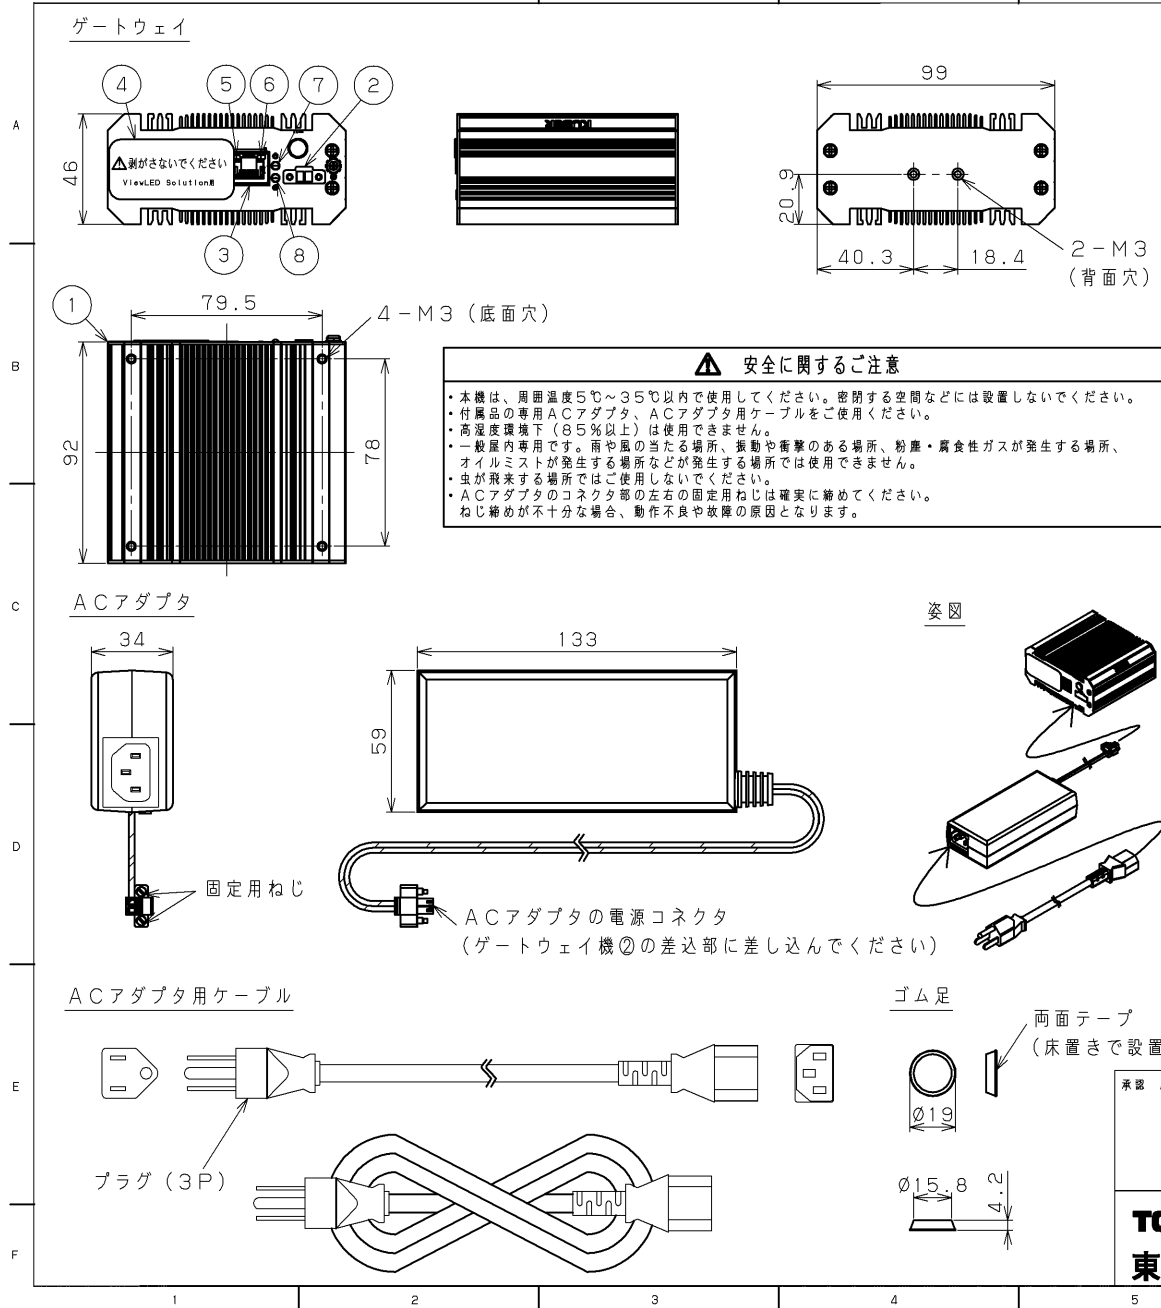

2023. 10. 666

部番	部品名	個数	材質	摘要
1	ゲートウェイ	1	-	-
2	電源コネクタ差込部	1	-	-
3	LANポート	1	-	適合コネクタ:RJ45
4	ラベル	1	-	-
5	Activity Link LED	1	-	通常動作時:オレンジ点灯
6	SPEED LED	1	-	通常動作時:緑点滅
7	Power LED	1	-	通常動作時:緑点灯
8	Run Status (GPIO)	1	-	通常動作時:消灯
付属品	ACアダプタ	1	-	コード長さ:1200mm
	ACアダプタ用ケーブル	1	-	コード長さ:1830mm
	ゴム足	4	-	-

仕様

LAN	方式	Ethernet
	ポート	1
質量	ゲートウェイ	0.6kg
	ACアダプタ	0.3kg
	ACアダプタ用ケーブル	0.2kg
	合計	1.1kg
設置性	水平な場所への設置	可能(水平設置時には底面穴の箇所にゴム足を取付けて下さい)
	その他場所への設置	可能(底面穴または背面穴を活用し、お客様にご用意頂いた治具を取付可能です。ただし、穴深さは8mmです。)

承認 APPROVED BY	担当 CHARGED BY	名称 TITLE	
川越	渡邊	ViewLED Solution用ゲートウェイ	
		形名 MODEL NO.	1/2
		KUBER2110-4G64GAC	
		図面番号 DRAWING NO.	
		AA2023-56466-01	
		第三角法	尺度 SCALE
		3RD ANGLE PROJECTION	単位 UNITS
			m m

承認 APPROVED BY 川越	担当 CHARGED BY 渡邊	名称 TITLE ViewLED Solution用ゲートウェイ	
TOSHIBA 東芝ライテック株式会社		形名 MODEL NO. KUBER2110-4G64GAC	2 / 2
		図面番号 DRAWING NO. AA2023-56466-01	
		第三角法 3RD ANGLE PROJECTION	尺度 SCALE 単位 UNITS m m