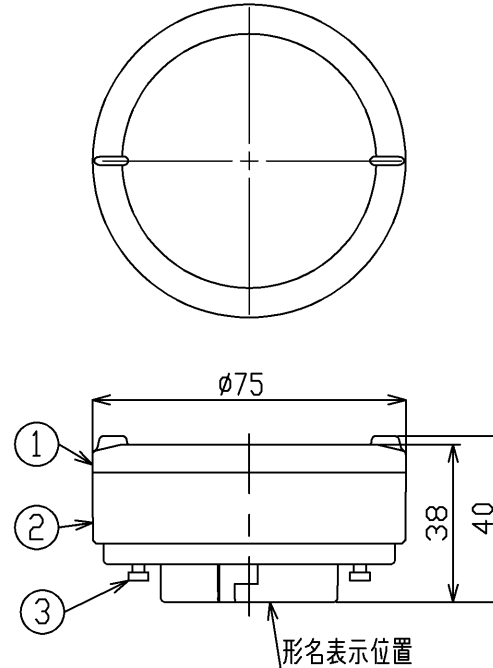

TOSHIBA 2023.03. 661

部番	部品名	個数	材質	摘要
1	グローブ	1	PC (ポリカーボネート樹脂)	-
2	本体	1	PBT樹脂	-
3	電極	2	黄銅	-

## ランプ仕様

区分	光源色	1	昼白色
寸法	全高 (mm)	38	
	外径 (mm)	75	
	質量 (g)	72	
	口金	GX53-1	
	電源周波数 (Hz)	50/60共用	
	定格入力電圧 (V)	100	
	定格入力電流 (A)	0.100	
	全光束 (lm)	850	
	定格消費電力 (W)	5.8	
	エネルギー消費効率 (lm/W)	146.5	
	最大光度 (cd)	335	
	ビームの開き (度)	100	
	相関色温度 (K)	5000	
	平均演色評価数 (Ra)	93	
	定格寿命 (h)	40000	
	製造事業者名	東芝ライテック株式会社	