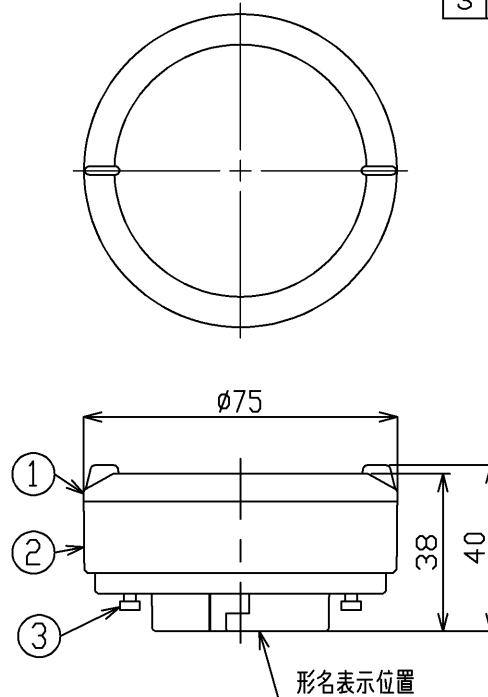

部番	部品名	個数	材質	摘要
1	グローブ	1	PC(ポリカーボネート樹脂)	-
2	本体	1	PBT樹脂	-
3	電極	2	黄銅	-

ランプ仕様

区分	光源色	1	昼白色
寸法	全高 (mm)	38	
	外径 (mm)	75	
	質量 (g)	74	
	口金	GX53-1	
	電源周波数 (Hz)	50/60共用	
	定格入力電圧 (V)	100	
	定格入力電流 (A)	0.100	
	全光束 (lm)	800	
	定格消費電力 (W)	5.8	
	エネルギー消費効率 (lm/W)	137.9	
	最大光度 (cd)	740	
	ビームの開き (度)	40	
	相関色温度 (K)	5000	
	平均演色評価数 (Ra)	93	
	定格寿命 (h)	40000	
	製造事業者名	東芝ライテック株式会社	