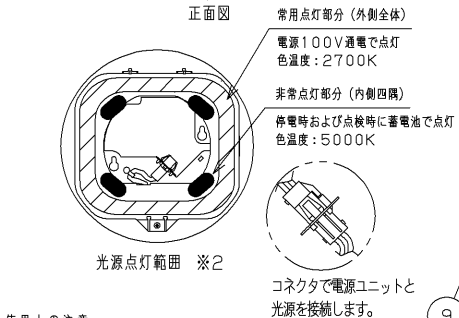

建設省告示第1830号に定める事項

光源の種類	LEDモジュール 接続端子部材料	照明器具内の 電線の種類	非常用 電源
LEDモジュール	ポリプロピレン テフレート樹脂	架橋ポリエチレン 絶縁電線	電源内蔵型

即時点灯性 (切替動作試験)	・63%電圧で非常点灯へ切替 ・0.2秒以内に非常点灯へ切替
高温動作	・周囲温度70℃で48分以上 ・照度維持率50%以上を確保
照度1ルクスの確保	・常温時に床面照度2lxを確保