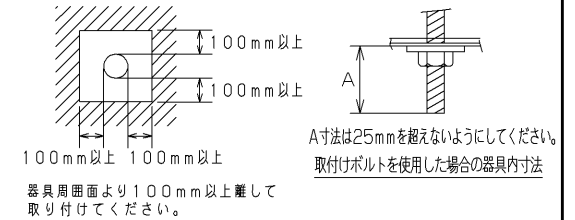

天井取付けの場合 壁取付けの場合

注) 壁面取り付けの場合は端子台が左上もしくは右上に
なるように取り付けてください。

安全に関する警告

- 適合光源以外の光源は使用しないでください。

安全に関するご注意

- 本器具は、5℃～35℃の温度範囲で使用するように設計してあります。高温で使用すると火災の原因となります。
- この器具は、直接、雨・風のあたる場所、振動や衝撃のある場所、腐食性ガス(塩素ガス・硫黄成分等)、溶液の発散する場所(プール等)、オイルミストが発生する場所等には使用しないでください。また、天井・壁内面にも粉塵の発生・滞留する場所(工場やトンネル内にある駅ホーム等)には使用できません。
- 器具落下、感電の原因になります。
- 本器具は、天井直付けまたは壁直付け専用です。指定以外の取り付けを行うと火災・器具落下の原因となります。

注) 下表はこの器具1台あたりの漏洩電流値です。
漏電ブレーカーの動作感度電流に対して
十分な余裕をもってご使用ください。

電源周波数	50Hz	60Hz
電源電圧	100V	100V
1台あたりの漏洩電流	0.06mA	0.06mA

●突入電流値

電源電圧	100V
突入電流値	3A以下

※印加時間5ms以下

- 直射日光の当たる場所で使用しないでください。変色・変形・火災・短寿命の原因になります。
- 器具の取り付けは、凹凸面に取り付けしないでください。凹凸面に取り付けますと防水性が損なわれ、湿気、水気の浸入により絶縁不良、感電の原因となります。
- 取り付け面に凹凸がある場合は、水気の浸入がないようにコーキングしてください。
- 器具内に結露が発生するような場所では使用しないでください。また、器具背面から水がかかる場所には取り付けしないでください。水がかかる場合は電源ボックスなどで電線引き込み部の防水を確保してください。水気浸入による絶縁不良の原因となります。事前に設置環境の確認をしてください。

(ご注意) 調光器と組み合わせて使用できません。破損、発煙の原因となります。

部番	部品名	個数	材質	摘要
1	本体	1	ADC(アルミダイカスト)	白(参考マンセル値:0.2PB 9.2/0.4)
2	本体パッキン	1	EPTゴム	黒
3	グローブ	1	ガラス	乳白フロスト
4	グローブパッキン	1	SR(シリコンゴム)φ11	-
5	バンドフィルター	2	-	黒
6	端子台	1	-	DFC-3622(送り13Aまで)
7	光源	1	-	交換部品形名:LT7(常用点灯・非常点灯一体※2) J1SC8154:2015適合
8	電源ユニット	1	-	-
9	点灯ユニット	1	-	-
10	非常用蓄電池	1	-	交換部品形名:7HR-AH-SLNB (Ni-MH蓄電池 8.4V1100mAh)

評定番号
LALE-051

型式認定番号
3AE-1056

グローブ取付:ネジ込み方式
天井・壁面取付兼用

電圧 (V)	点灯方式	質量 (kg)	防水性能	
			防雨形	
100	LS	3.1	LEDTC21688L-LS1	
承認 担当			図番	
松田 関谷			AA2023-50142-01	
単位 mm 第三角法			東芝ライテック株式会社	

日本国内専用 (Use only in Japan)