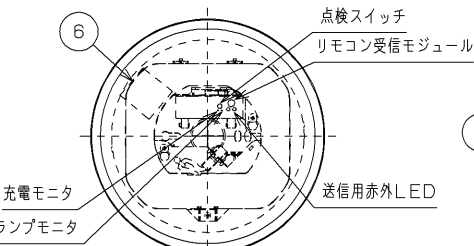

建設省告示第1830号に定める事項

光源の種類	LEDモジュール 接続端子部材料	照明器具内の 電線の種類	非常用 電源
LEDモジュール	ポリプロピレン テフレート樹脂	架橋ポリエチレン 絶縁電線	電源内蔵型

即時点灯性 (切替動作試験)	・63%電圧で非常点灯へ切替 ・0.2秒以内に非常点灯へ切替
高温動作	・周囲温度70℃で48分以上 ・照度維持率50%以上を確保
照度1ルクスの確保	・常温時に床面照度2lxを確保