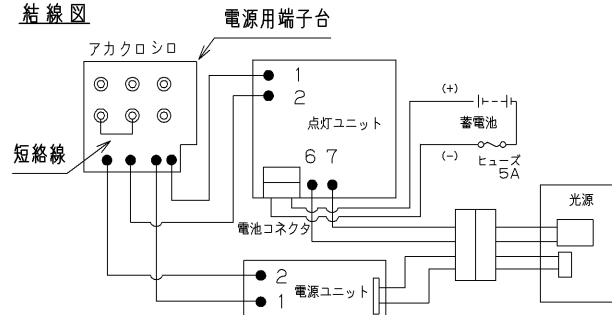

建設省告示第1830号に定める事項

光源の種類	LEDモジュール 接続端子部材料	照明器具内の 電線の種類	非常用 電源
LEDモジュール	ポリプロピレン テフレート樹脂	架橋ポリエチレン 絶縁電線	電源内蔵型

即時点灯性 (切替動作試験)	・63%電圧で非常点灯へ切替 ・0.2秒以内に非常点灯へ切替
高温動作	・周囲温度70℃で48分以上 ・照度維持率50%以上を確保
照度1ルクスの確保	・常温時に床面照度2lxを確保

使用上の注意

- LED素子には光色、明るさにバラツキがあるため、同じ形名の商品でも光色、明るさが異なることがあります。
- AC100V専用器具です。200Vでご使用はできません。
- 光源は常用点灯・非常点灯一体化光源です。点灯範囲は上記図(※2)を参照ください。

結線図

【基本特性(周囲温度25℃時)】

入力電圧(V)	AC100
入力電流(A)	0.11
消費電力(W)	9.9
相関色温度※1(K)	2700
演色評価数※1(Ra)	83
平常時の器具光束(lm)	570
非常時の器具光束(lm)	630