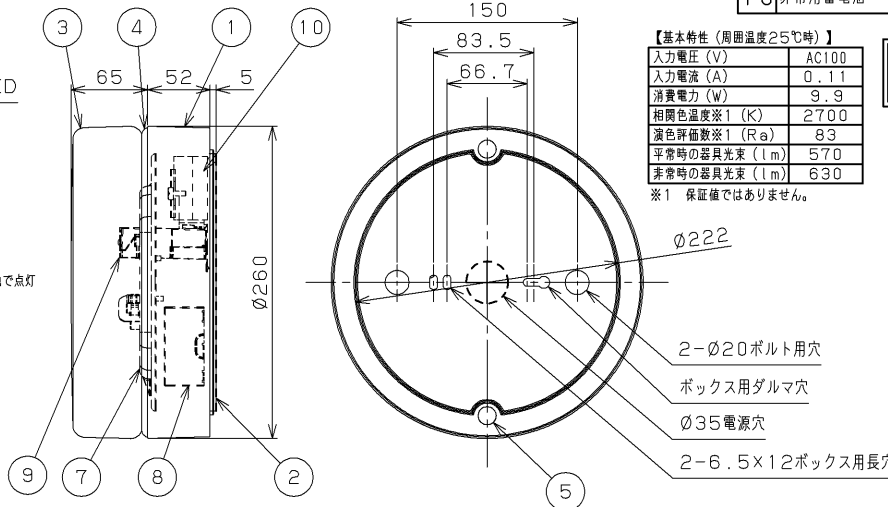

結線図

【基本特性(周囲温度25℃時)】

入力電圧(V)	AC100
入力電流(A)	0.11
消費電力(W)	9.9
相関色温度※1(K)	2700
演色評価数※1(Ra)	83
平常時の器具光束(lm)	570
非常時の器具光束(lm)	630

※1 保証値ではありません。

内蔵蓄電池は、ご使用前48時間以上充電してからお使いください。
電池は設置後通電し、充電しないと非常点灯しません。

リモコン点検対応 個別制御方式自動点検機能