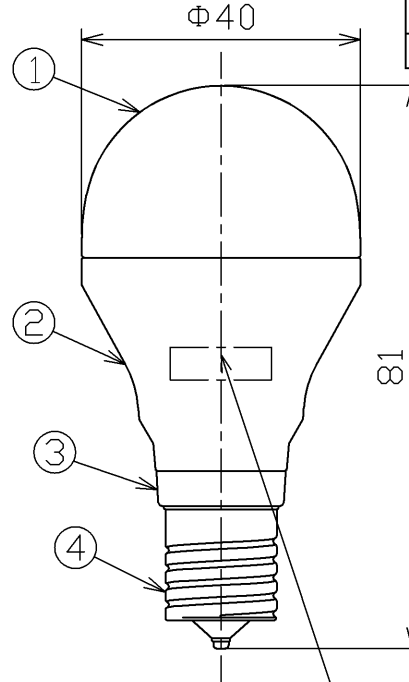

以下の器具には使用しないで下さい。

- ・密閉器具または密閉に近い器具
- ・断熱材施工器具(SB、SG I、SG形表示器具)

部番	部品名	個数	材質	摘要
1	グローブ	1	PC(ポリカーボネート樹脂)	クリアー
2	本体	1	ADC(アルミダイカスト)	白
3	樹脂リング	1	PBT樹脂	-
4	口金	1	-	E17

ランプ仕様	
光源色	-
寸法	
全長(mm)	81
外径(mm)	40
質量(g)	70
口金	E17
定格入力電圧(V)	82(DC駆動)*1
定格消費電力(W)	6.5
全光束(lm)	360
平均演色評価数(Ra)	95
相関色温度(K)	2,500
定格寿命(h)	20,000*2