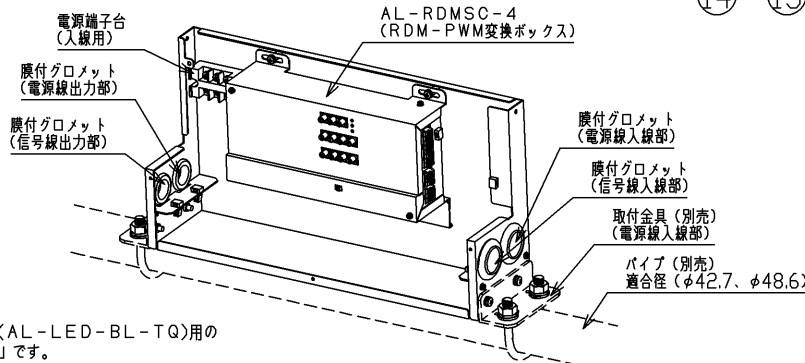

(2018.05.003) 2023.06.003

3

4

5

6

7

8

部番 PART NO.	部品名 DESCRIPTION	個数 REQ.	材質 MATERIAL	摘要 SPECIFICATION
1	調光出力設定スイッチ	4	-	調光出力を設定します。
2	DMXアドレスパッチ設定スイッチ	4	-	各CHのDMXアドレスを設定します。
3	DMXアドレス設定スイッチ	3	-	DMXアドレスを設定します。
4	電源LED(赤)	1	-	動作中に点灯します。
5	DMX受信LED(緑)	1	-	DMX信号を受信すると点灯します。
6	過負荷LED(赤)	1	-	過負荷の場合に点灯します。
7	調光出力端子台 (PWM OUT)	1	-	PWM信号を出力します。
8	出力電源端子台 (AC OUT)	1	-	電源線を接続します。
9	調光入力端子台 (DMX THROUGH)	1	-	受信したDMX信号をスルーします。
10	調光入力端子台 (DMX IN)	1	-	操作器からのDMXケーブルを接続します。
11	DMX終端スイッチ	1	-	ネットワークの最終の場合はONにします。
12	入力電源端子台 (AC IN)	1	変性PPE樹脂	
13	膜付グロメット	4	CR(クロロポリソルム)	
14	本体	1	SPC(鋼板)	メフミン焼付塗装(黒)

LEDボードライト(AL-LED-BL-TQ)用の調光カーブ設定は「0」です。

取付金具(別売)は使用する吊りパイプの径により選定してください
φ42.7: AL-GC-15-427U-S 又は AL-GC-15-427U-L
φ48.6: AL-GC-15-486U-S 又は AL-GC-15-486U-L

商品コード	753-70232
機能	RDM/DMX信号をPWM信号に変換する装置です。PWM制御の照明器具をRDM/DMXで操作することができます。DMX1系統中の任意の4chをPWM変換、出力できます。DMX先頭チャンネル置数はDMXアドレス設定スイッチでおこなえます。
入力電圧	AC100V~242V
入力電流	0.12A~0.20A
定格消費電力	12W
定格周波数	50/60Hz
伝送信号	調光入力 RDM/DMX 調光出力 PWM(最大4系統)
適合電線	入力電源端子台(AC IN) ボーダーケーブル 5.5mm ² x 3芯~7芯 出力電源端子台(AC OUT) 銅導線φ1.6又はφ2.0 調光入力端子台(DMX IN, DMX THROUGH) 鋼線: 0.3mm ² ~1.25mm ² (DMXケーブル) 調光出力端子台(PWM OUT) 単線: φ0.9mm~φ1.2mm (GPEV, AE線など)
環境	使用周囲温度 5℃~35℃ 使用周囲湿度 10~80%RH(非結露状態)
質量	4.1kg
材質	本体: 鋼板(SPC) 黒色
付属品	丸形端子(R5, 5-4) -----3個 端子 -----10個 電線結束バンド -----7本

△ 警告

- ・装置の分解・改造はおこなわないでください。
- ・火災・感電・故障の原因となります。
- ・調光信号端子台に電源線を接続しないでください。
- ・電源線、信号線を被ふくを指定のゲージにあわせておき、確実に端子台の奥まで差し込んでください。
- ・断熱材で覆わないでください。火災の原因となります。
- ・本体に電線を接触させないでください。
- ・火災・感電の原因となります。

承認 APPROVED BY	担当 CHARGED BY	名称 TITLE
伊丹	篠崎	RDM-PWM変換ボックス バトン式
形名 MODEL NO.		AL-RDMSC-4-BT
図面番号 DRAWING NO.		AA2022-50029-02
第三角法	尺度 SCALE	単位 UNITS
3RD ANGLE PROJECTION	-	mm