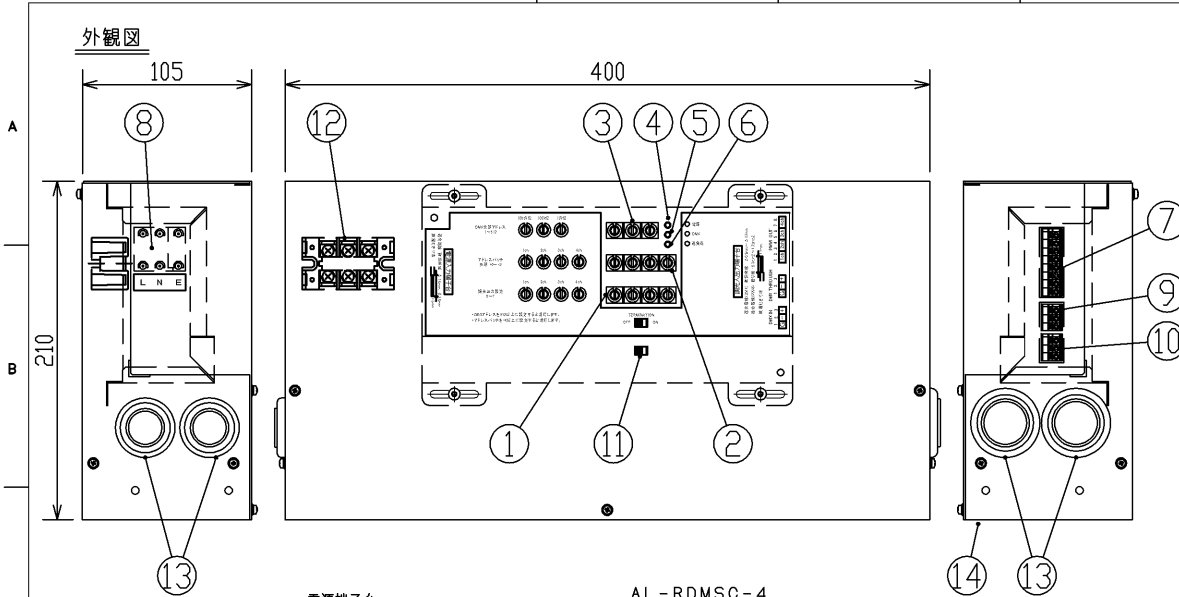

(2018.05.003) 2023.06.003

3

4

5

6

7

8

部番 PART NO.	部品名 DESCRIPTION	個数 REQ.	材質 MATERIAL	摘要 SPECIFICATION
1	調光出力設定スイッチ	4	-	調光出力を設定します。
2	DMXアドレスパッチ設定スイッチ	4	-	各CHのDMXアドレスを設定します。
3	DMXアドレス設定スイッチ	3	-	DMXアドレスを設定します。
4	電源LED(赤)	1	-	動作中に点灯します。
5	DMX受信LED(緑)	1	-	DMX信号を受信すると点灯します。
6	過負荷LED(赤)	1	-	過負荷の場合に点灯します。
7	調光出力端子台 (PWM OUT)	1	-	PWM信号を出力します。
8	出力電源端子台 (AC OUT)	1	-	電源線を接続します。
9	調光入力端子台 (DMX THROUGH)	1	-	受信したDMX信号をスルーします。
10	調光入力端子台 (DMX IN)	1	-	操作器からのDMXケーブルを接続します。
11	DMX終端スイッチ	1	-	ネットワークの最終の場合はONにします。
12	入力電源端子台 (AC IN)	1	変性PPE樹脂	
13	膜付グロメット	4	CR(クロロポリソルム)	
14	本体	1	SPC(鋼板)	メフミン焼付塗装(黒)

LEDボードライト(AL-LED-BL-TQ)用の調光カーブ設定は「0」です。

取付金具(別売)は使用する吊りパイプの径により選定してください
φ42.7: AL-GC-15-427U-S 又は AL-GC-15-427U-L
φ48.6: AL-GC-15-486U-S 又は AL-GC-15-486U-L

商品コード	753-70232
機能	RDM/DMX信号をPWM信号に変換する装置です。PWM制御の照明器具をRDM/DMXで操作することができます。DMX1系統中の任意の4chをPWM変換、出力できます。DMX先頭チャンネル置数はDMXアドレス設定スイッチでおこなえます。
入力電圧	AC100V~242V
入力電流	0.12A~0.20A
定格消費電力	12W
定格周波数	50/60Hz
伝送信号	調光入力 RDM/DMX 調光出力 PWM(最大4系統)
適合電線	入力電源端子台(AC IN) ボーダーケーブル 5.5mm ² x 3芯~7芯 出力電源端子台(AC OUT) 銅導線φ1.6又はφ2.0 調光入力端子台(DMX IN, DMX THROUGH) 鋼線: 0.3mm ² ~1.25mm ² (DMXケーブル) 調光出力端子台(PWM OUT) 単線: φ0.9mm~φ1.2mm (GPEV, AE線など)
環境	使用周囲温度 5℃~35℃ 使用周囲湿度 10~80%RH(非結露状態)
質量	4.1kg
材質	本体: 鋼板(SPC) 黒色
付属品	丸形端子(R5, 5-4) -----3個 端子 -----10個 電線結束バンド -----7本

屋内用

△ ご注意

- 1) 適合器具(4線式調光器具)と組み合わせてご使用ください。
- 2) DMX信号線には極性があります。誤配線は機器の誤動作・破壊の原因となります。
- 3) 取り付け・配線作業は電源をOFFにしてからおこなってください。
- 4) 調光信号線を短絡または他の機器の調光信号線と衝突しないでください。破壊の原因となります。
- 5) 調光出力信号線の総配線長さは200m以下としてください。
- 6) ご使用の照明器具に合わせて調光出力設定スイッチを設定してください。
- 7) 調光信号線はまとめて2箇所の穴に結束してください。

△ 警告

- ・装置の分解・改造はおこなわないでください。
- ・火災・感電・故障の原因となります。
- ・調光信号端子台に電源線を接続しないでください。
- ・電源線、信号線を被ふくを指定のゲージにあわせておき、確実に端子台の奥まで差し込んでください。
- ・断熱材で覆わないでください。火災の原因となります。
- ・本体に電線を接触させないでください。
- ・火災・感電の原因となります。

承認 APPROVED BY	担当 CHARGED BY	名称 TITLE
伊丹	篠崎	RDM-PWM変換ボックス バトン式
形名 MODEL NO.		AL-RDMSC-4-BT
図面番号 DRAWING NO.		AA2022-50029-02
第三角法	尺度 SCALE	単位 UNITS
3RD ANGLE PROJECTION	-	mm