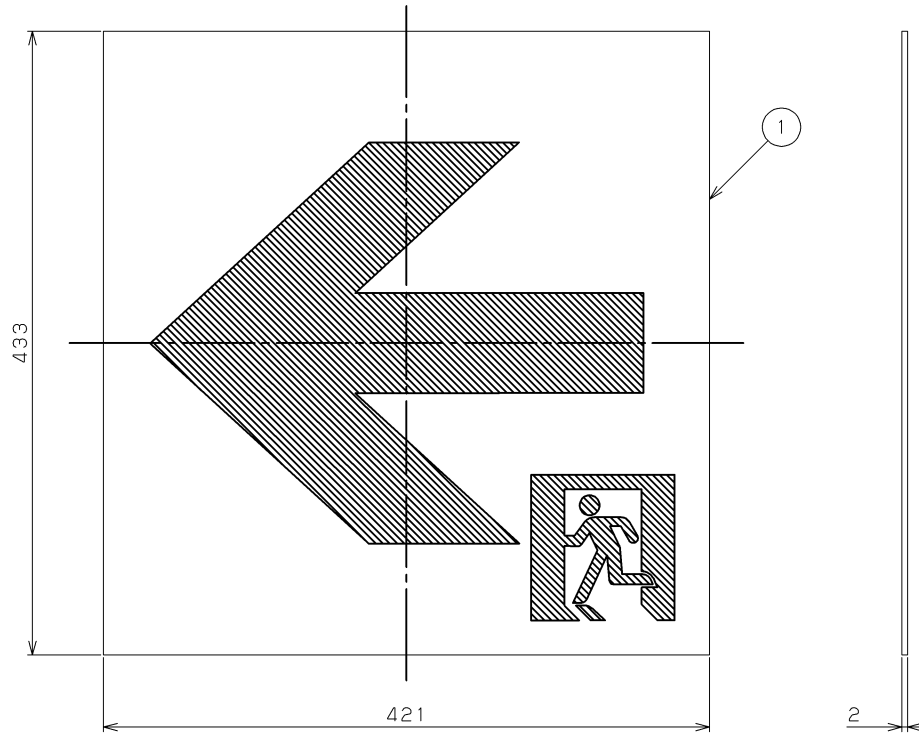

部番	部 品 名	個数	材 質	摘 要
1	表示パネル	1	PMMA (アクリル樹脂)	—

有効表示面：410×410

地：白

シンボル：緑

A級用

**⚠ 安全に関するご注意**

- A級通路誘導灯専用表示板です。適合するA級通路誘導灯器具以外には使用できません。
- 直射日光の当たる場所、高温・高湿になる場所では使用しないでください。変形・変色の原因となります。

電圧 (V)	適合ランプ	質量 (kg)	形名	ET-44714
-	-	0.5	品名	通路誘導灯表示板
承認	担当	図番	AA2020-54618-02	
本田	世良	番	東芝ライテック株式会社	
単位 mm	第三角法			