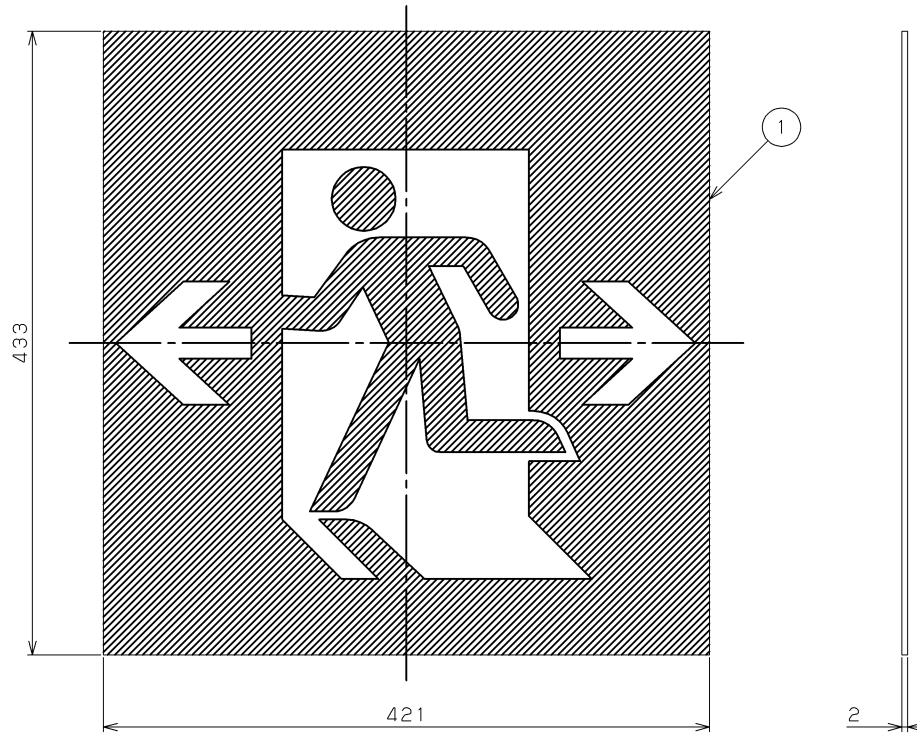

部番	部 品 名	個数	材 質	摘 要
1	表示パネル	1	PMMA (アクリル樹脂)	—

有効表示面：410×410

地：緑

シンボル：緑

A級用

⚠ 安全に関するご注意

- A級避難口誘導灯専用表示板です。適合するA級避難口誘導灯器具以外には使用できません。
- 直射日光の当たる場所、高温・高湿になる場所では使用しないでください。変形・変色の原因となります。

電圧 (V)	適合ランプ	質量 (kg)	形名	ET-44705
-	-	0.5	品名	避難口誘導灯表示板
承認	担当	図番	AA2020-54616-02	
本田	世良	東芝ライテック株式会社		
単位 mm	第三角法			