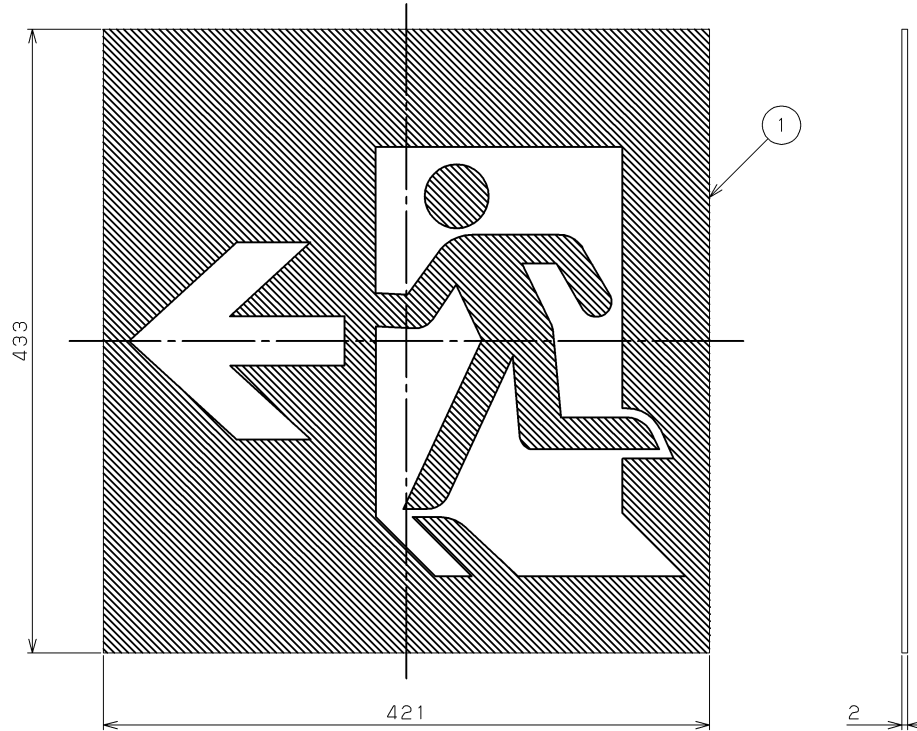

部番	部 品 名	個数	材 質	摘 要
1	表示パネル	1	PMMA (アクリル樹脂)	—

有効表示面：410×410

地：緑

シンボル：緑

A級用

⚠ 安全に関するご注意

- A級避難口誘導灯専用表示板です。適合するA級避難口誘導灯器具以外には使用できません。
- 直射日光の当たる場所、高温・高湿になる場所では使用しないでください。変形・変色の原因となります。

電圧 (V)	適合ランプ	質量 (kg)	形名	ET-44704
-	-	0.5	品名	避難口誘導灯表示板
承認	担当	図番	AA2020-54615-02	
本田	世良	東芝ライテック株式会社		
単位 mm	第三角法			

日本国内専用 (Use only in Japan)