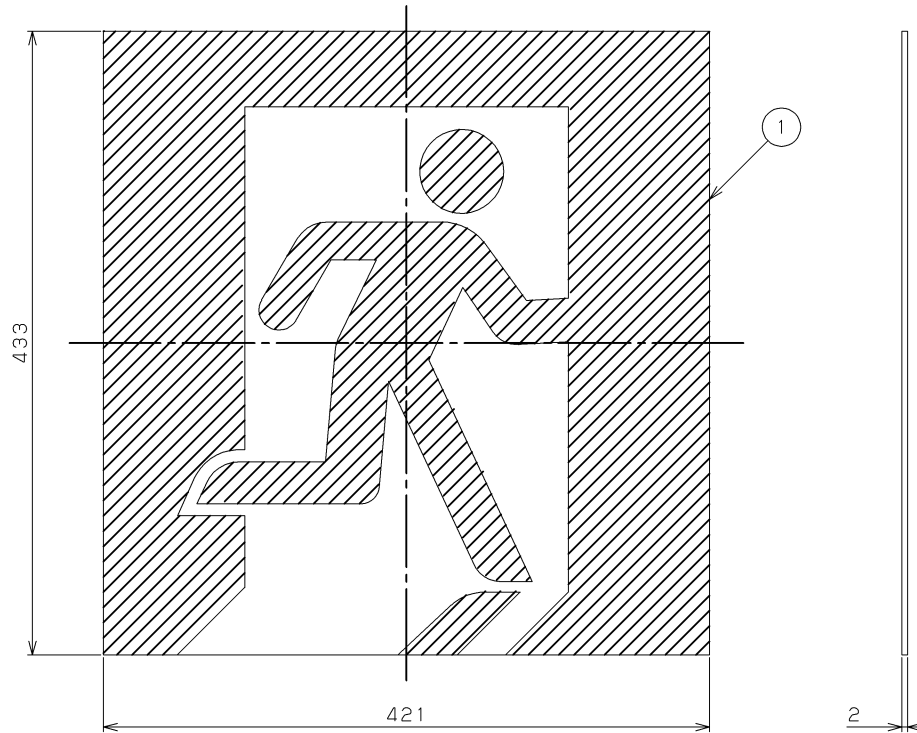

部番	部 品 名	個数	材 質	摘 要
1	表示パネル	1	PMMA (アクリル樹脂)	—

有効表示面：410×410

地：緑

シンボル：緑

A級用

⚠ 安全に関するご注意

- A級避難口誘導灯専用表示板です。適合するA級避難口誘導灯器具以外には使用できません。
- 直射日光の当たる場所、高温・高湿になる場所では使用しないでください。変形・変色の原因となります。

電圧 (V)	適合ランプ	質量 (kg)	形名	ET-44701
-	-	0.5	品名	避難口誘導灯表示板
承認	担当	図番	AA2020-54612-02	
本田	世良	番	東芝ライテック株式会社	
単位 mm	第三角法			

日本国内専用 (Use only in Japan)